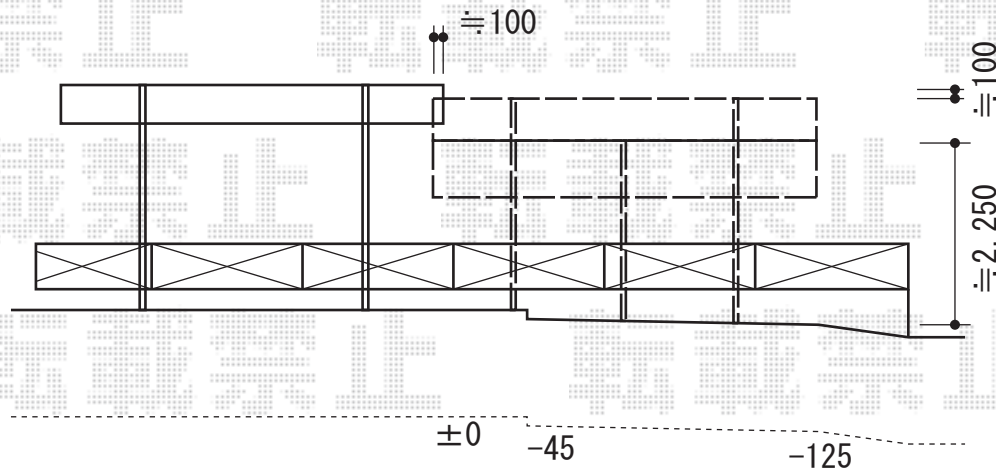

プレシオSPORT 積雪～20cm対応

Value Select プレシオSPORT 積雪～20cm対応
 幅=2,700mm
 奥行=5,052mm
 色：グレースブラウン
 屋根材：ポリカーボネート（スカイブルー）
 柱仕様：ハイルーフ仕様（有効高 約2,250mm）

Value Select サイドパネル ハイルーフ用（H836mm）
 本体：長さ51用
 色：グレースブラウン
 パネル材：ポリカーボネート（スカイブルー）
 追加部材：着脱式サポート×2