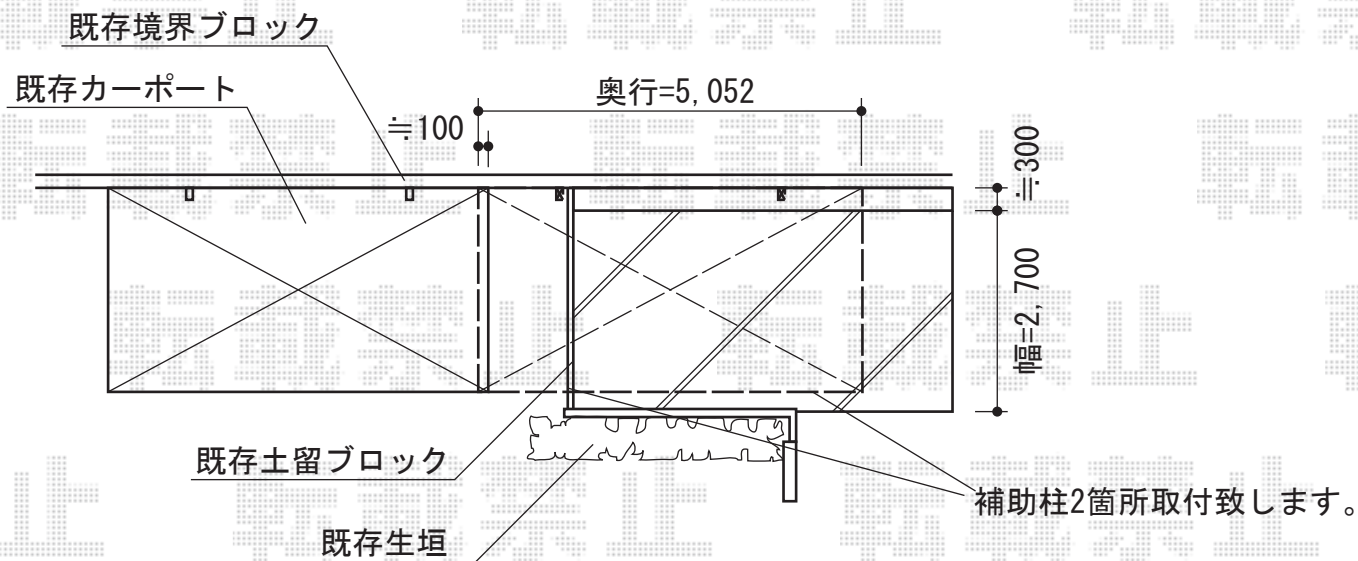

プレシオSPORT 積雪～20cm対応

Value Select プレシオSPORT 積雪～20cm対応
 幅=2,700mm
 奥行=5,052mm
 色：グレースブラウン
 屋根材：ポリカーボネート（スカイブルー）
 柱仕様：ハイルーフ仕様（有効高 約2,250mm）

Value Select サイドパネル ハイルーフ用（H836mm）
 本体：長さ51用
 色：グレースブラウン
 パネル材：ポリカーボネート（スカイブルー）
 追加部材：着脱式サポート×2