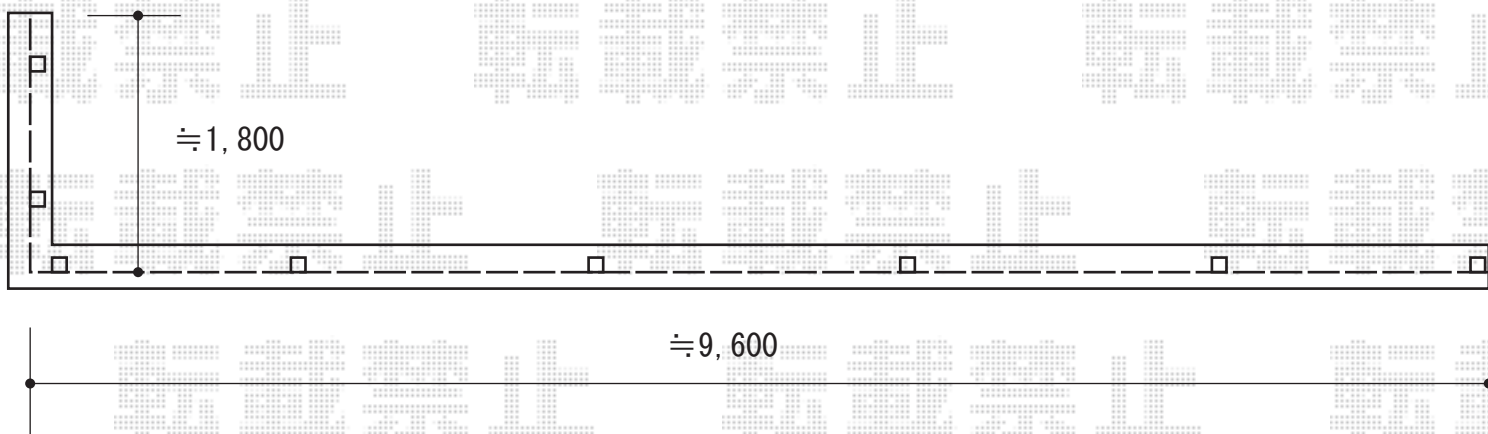

エクスラインフェンス5型 フリーポールタイプ

YKK AP エクスラインフェンス5型 フリーポールタイプ
本体1枚 (W×H) = (W1,975mm×H800mm) ×6スパン
自由柱 : T-80×8本
部品 : 目隠しコーナー継手×1
部品 : 端部カバー×2
部品 : エンドキャップ×1
色 : ホワイト

現場状況や作図制限により概略図の内容と多少の違いが生じることがございます。
施工時は、現場優先とさせていただきますので、お立会い頂き、
最終のご指示のほど、何卒、宜しくお願い致します。