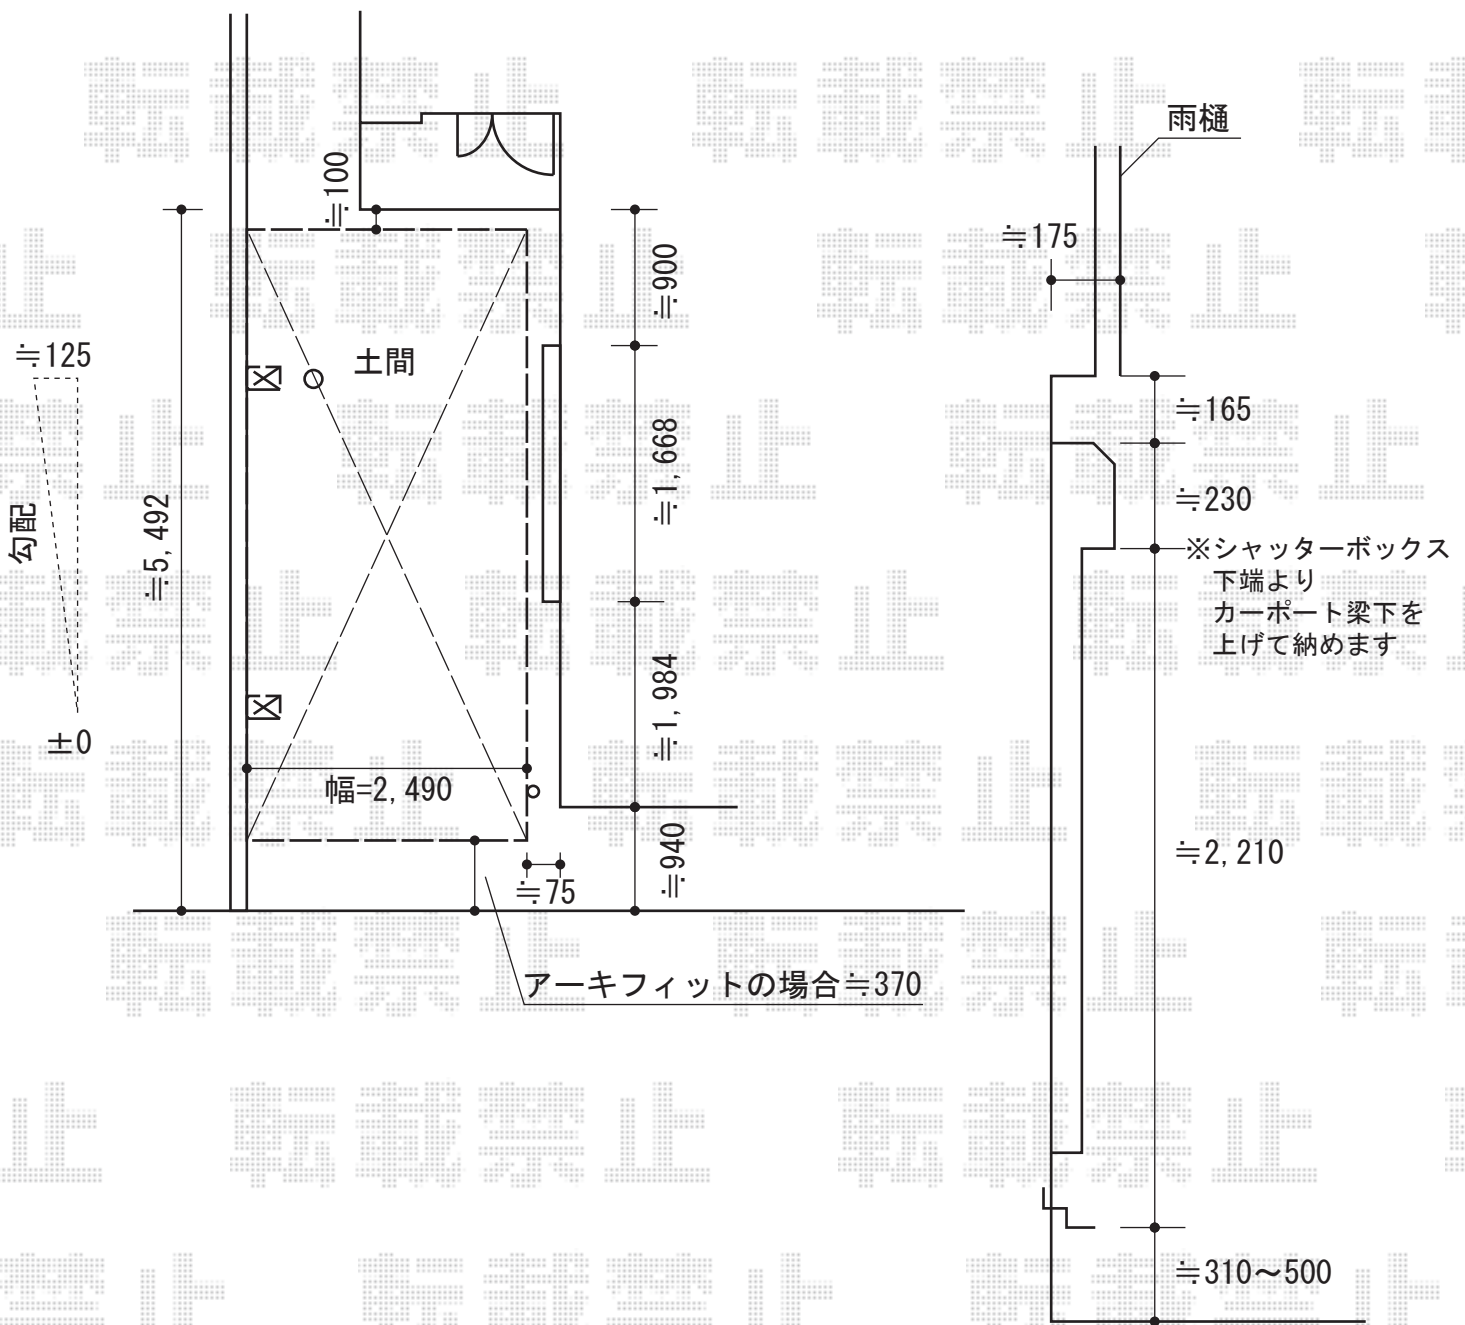

アーキフィット 積雪～20cm

TOEX アーキフィット 積雪～20cm
 幅=2,700mm
 奥行=5,020mm
 色：ナチュラルシルバー
 屋根材：ポリカーボネート
 (クリアマット/すりガラス調)
 柱仕様：ロング柱仕様 (有効高 約2,500mm)

現場状況や作図制限により概略図の内容と多少の違いが生じることがございます。
 施工時は、現場優先とさせて頂きたく思いますので、お立会い頂き、
 最終のご指示のほど、何卒、宜しくお願い致します。