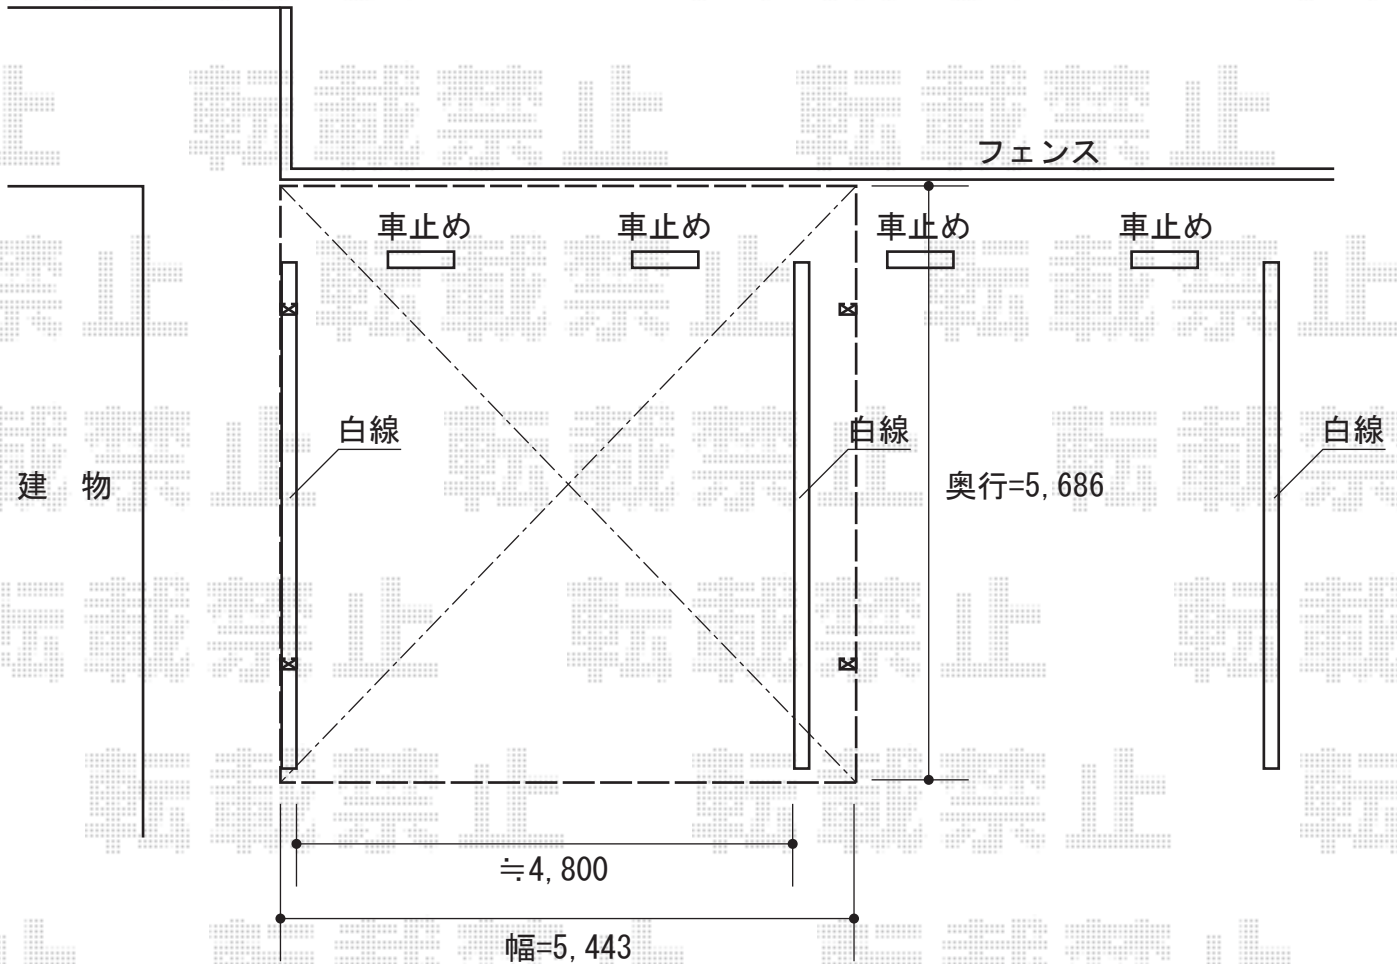

カーブポートシグマIII ワイド 積雪~30cm対応

トステム カーブポートシグマIII ワイド 積雪~30cm対応  
幅=5,443mm  
奥行=5,686mm  
色：シャイングレー  
屋根材：熱線吸収アクアポリカーボネート（ライトブルー）  
柱仕様：ロング柱23仕様（有効高 約2,300mm）

現場状況や作図制限により概略図の内容と多少の違いが生じることがございます。  
施工時は、現場優先とさせて頂きたく思いますので、お立会い頂き、  
最終のご指示のほど、何卒、宜しくお願い致します。