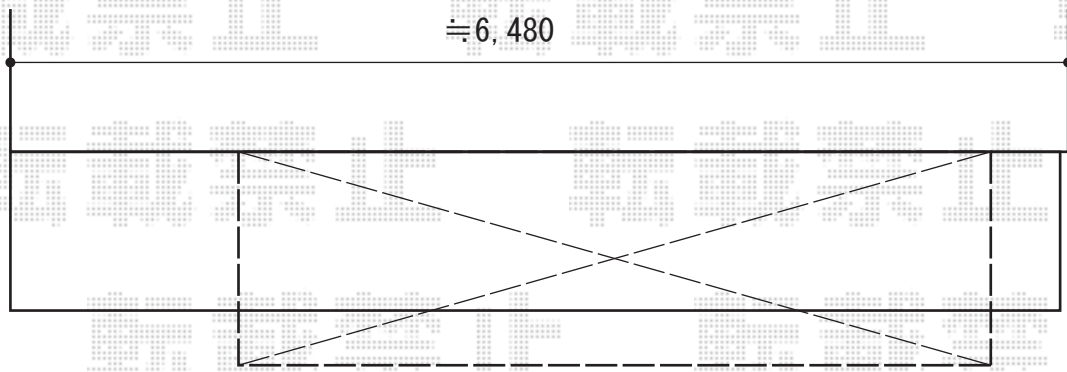

ライザーテラスII R型 屋根タイプ 単体 積雪~20cm対応

トステム ライザーテラスII R型 屋根タイプ 単体 積雪~20cm対応
 間口=関東間2.5間通し (柱芯々4,350mm 屋根幅4,570mm)
 出幅=5尺 (1,485mm)
 色: シャイングレー
 屋根材: 熱線吸収ポリカーボネート (ライトブルーマット調)
 柱仕様: 柱奥行移動タイプ
 施工方法: 上止め

トステム 吊下げ物干し 標準 ワイドタイプ 2本入り
 色: シャイングレー