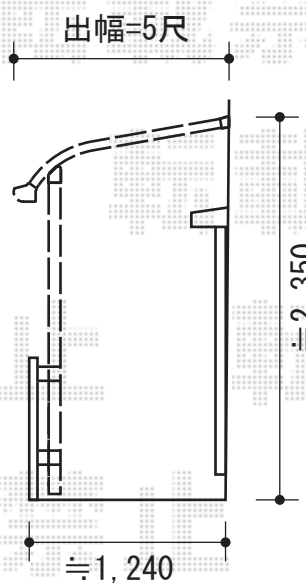

ライザーテラスII R型 屋根タイプ 単体 積雪~20cm対応

トステム ライザーテラスII R型 屋根タイプ 単体 積雪~20cm対応
 間口=関東間2.5間通し (柱芯々4,350mm 屋根幅4,570mm)
 出幅=5尺 (1,485mm)
 色: シャイングレー
 屋根材: 熱線吸収ポリカーボネート (ライトブルーマット調)
 柱仕様: 柱奥行移動タイプ
 施工方法: 上止め

トステム 吊下げ物干し 標準 ワイドタイプ 2本入り
 色: シャイングレー