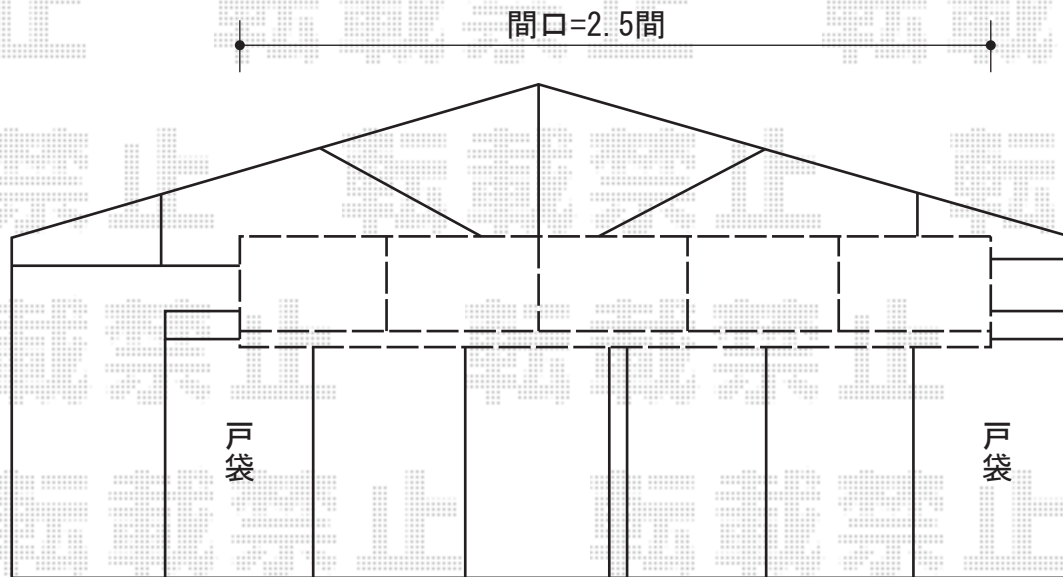

ライザーテラスII R型 屋根タイプ 単体 積雪~20cm対応

トステム ライザーテラスII R型 屋根タイプ 単体 積雪~20cm対応
 間口=関東間2.5間通し (柱芯々4,350mm 屋根幅4,570mm)
 出幅=5尺 (1,485mm)
 色: シャイングレー
 屋根材: 熱線吸収ポリカーボネート (ライトブルーマット調)
 柱仕様: 柱奥行移動タイプ
 施工方法: 上止め

トステム 吊下げ物干し 標準 ワイドタイプ 2本入り
 色: シャイングレー