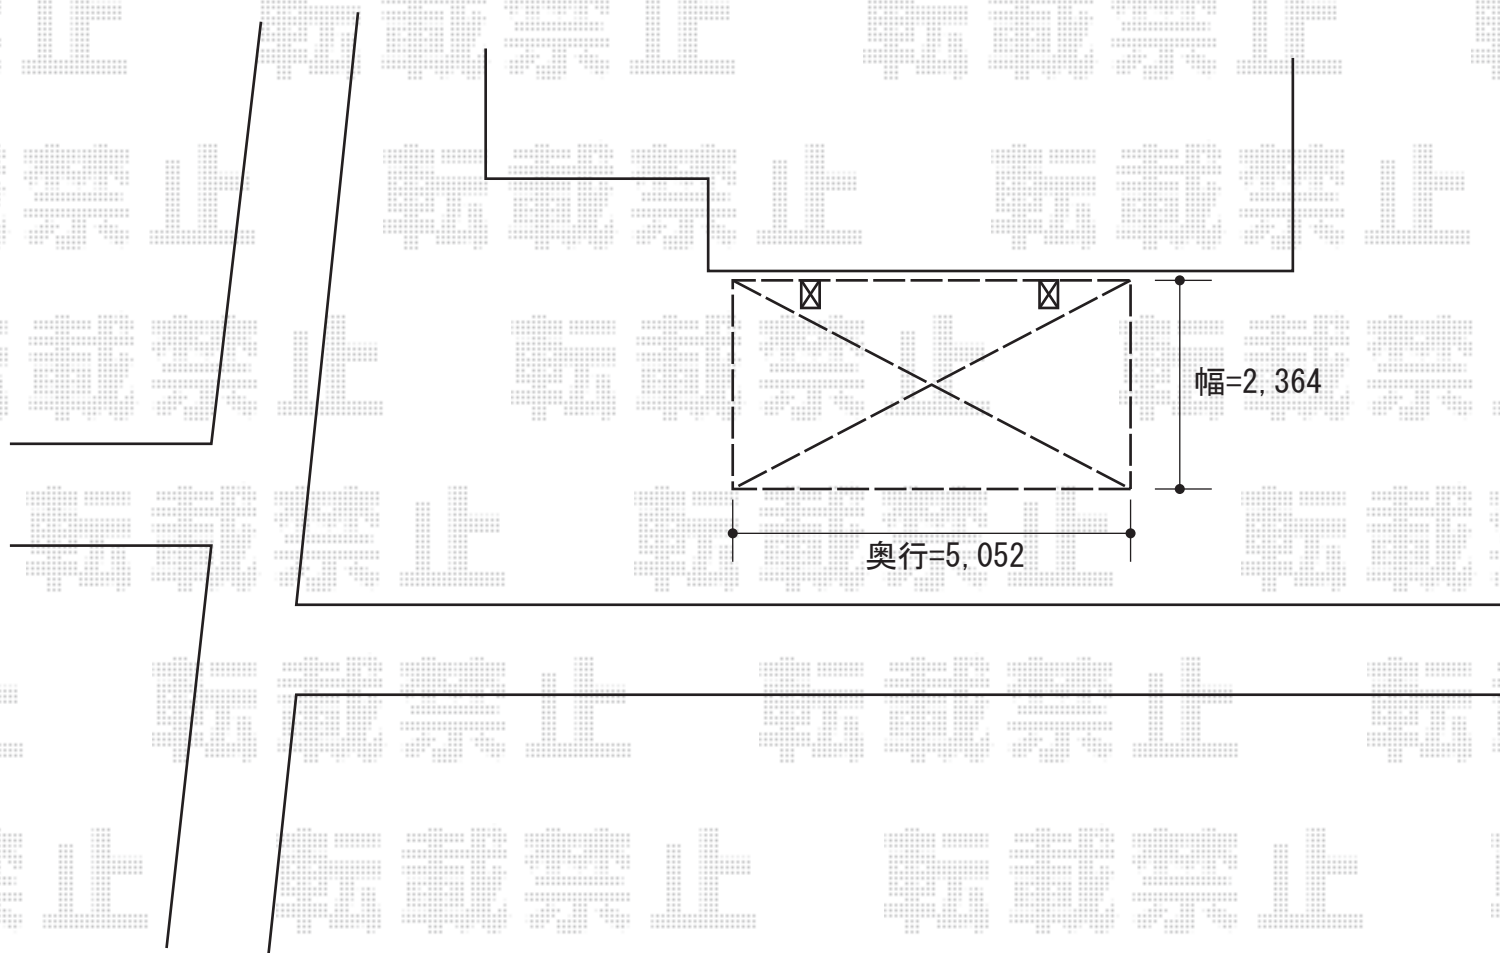

クイックポートV型 積雪～20cm対応

YKK AP クイックポートV型 積雪～20cm対応

幅=2,364mm

奥行=5,052mm

色：ブラウン

屋根材：ポリカーボネート（アースブルー）

柱仕様：標準柱仕様（有効高 約1,800mm）

現場状況や作図制限により概略図の内容と多少の違いが生じることがございます。
施工時は、現場優先とさせて頂きたく思いますので、お立会い頂き、
最終のご指示のほど、何卒、宜しくお願い致します。