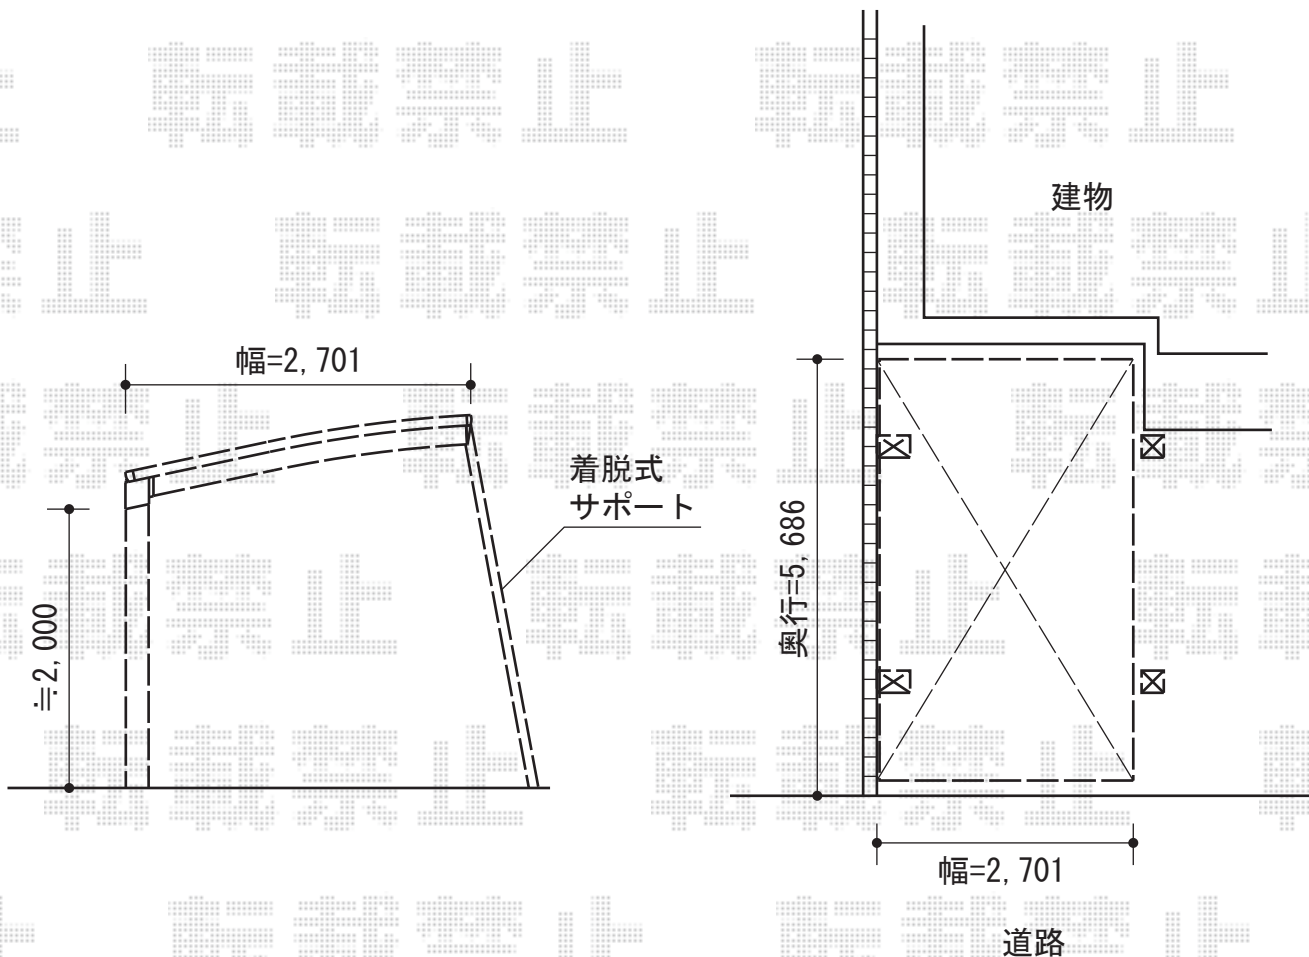

カーブポートシグマIII 積雪～30cm対応

トステム カーブポートシグマIII 積雪～30cm対応

幅=2,701mm

奥行=5,686mm

色：シャイングレー

屋根材：熱線吸収ポリカーボネート（ライトブルーマット調）

柱仕様：ロング柱23仕様（有効高 約2,300mm）

トステム 着脱式サポート ロング柱23用 1本入り×2

色：シャイングレー

現場状況や作図制限により概略図の内容と多少の違いが生じることがございます。
施工時は、現場優先とさせて頂きたく思いますので、お立会い頂き、
最終のご指示のほど、何卒、宜しくお願い致します。

EX-SHOP
HTTP://WWW.EX-SHOP.NET

担当：大辻・永田

全ての著作権は、エクスショップに帰属します。当社とのお取引目的外の使用・複製・転載禁止となっております。