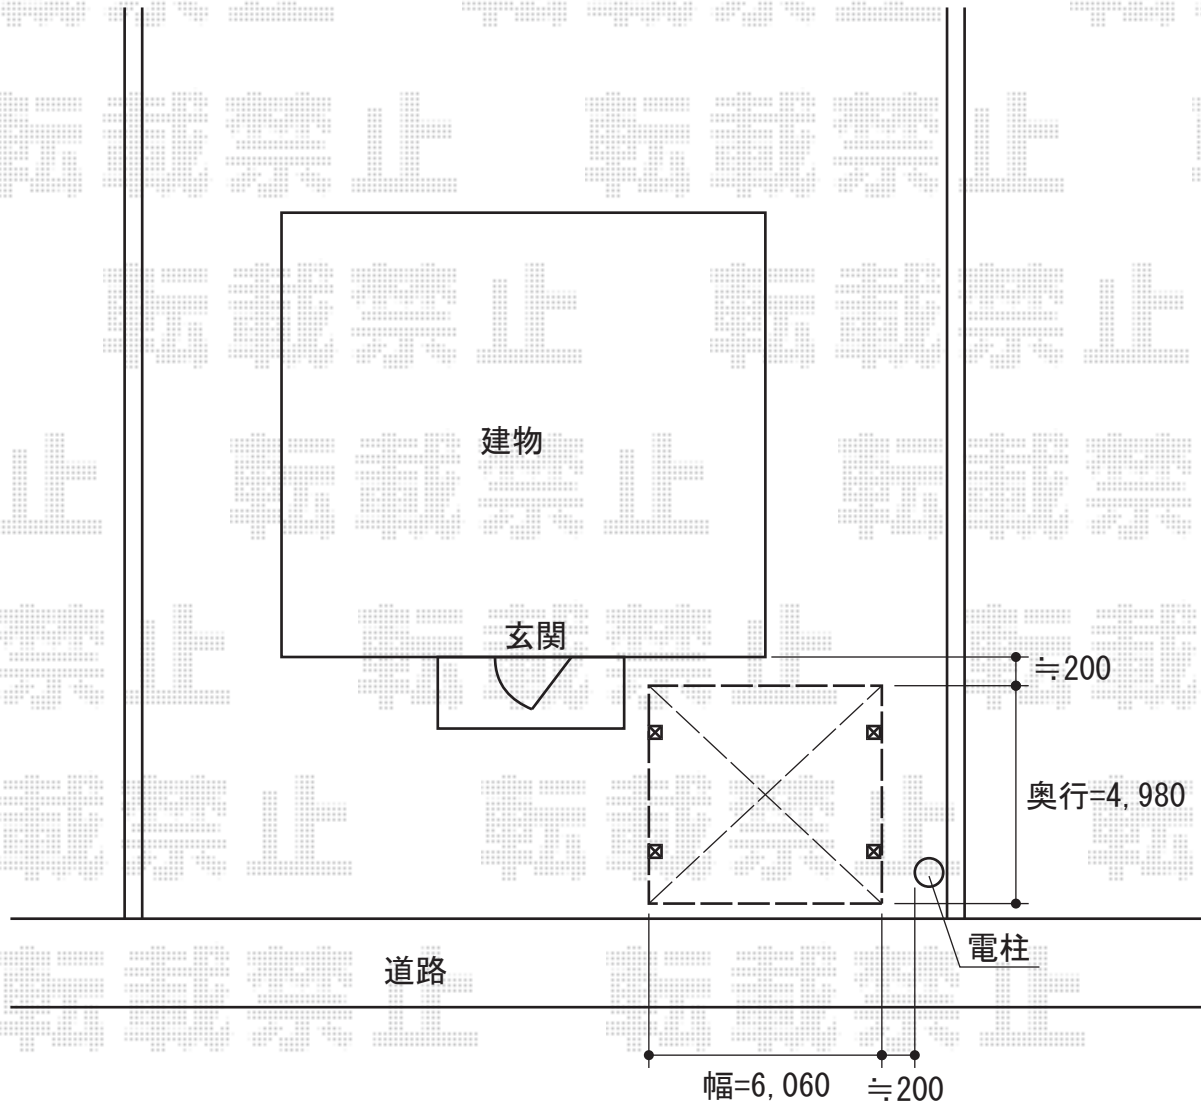

カーブポートシグマIII ワイド 積雪～30cm対応

トステム カーブポートシグマIII ワイド 積雪～30cm対応
幅=6,060mm
奥行=4,980mm
色：シャイングレー
屋根材：熱線吸収アクアポリカーボネート（ライトブルー）
柱仕様：ロング柱23仕様（有効高 約2,300mm）

現場状況や作図制限により概略図の内容と多少の違いが生じることがございます。
施工時は、現場優先とさせて頂きたく思いますので、お立会い頂き、
最終のご指示のほど、何卒、宜しくお願い致します。