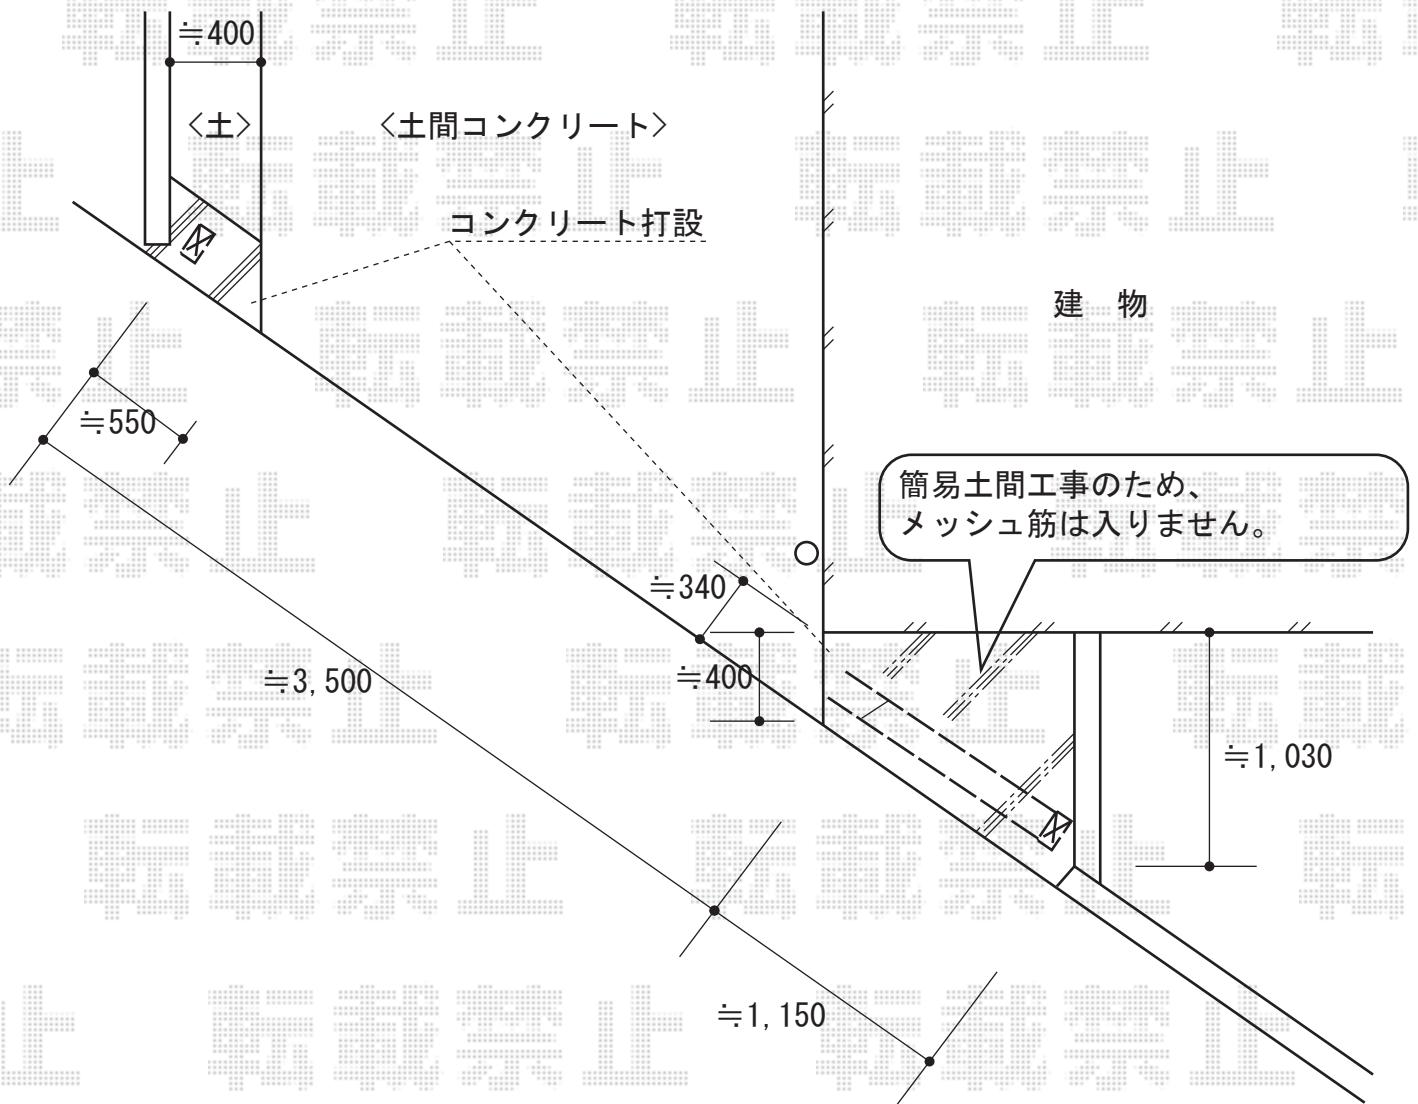

トリップゲート PB型 ノンレール 片開き

Value Select トリップゲート PB型 ノンレール 片開き
開口幅=4,881mm
全幅=4,981mm
たたみ幅=532.5mm
高さ=1,200mm
色：ステンカラー
キャスター数：3
落棒数：2

現場状況や作図制限により概略図の内容と多少の違いが生じることがございます。
施工時は、現場優先とさせて頂きたく思いますので、お立会い頂き、
最終のご指示のほど、何卒、宜しくお願い致します。