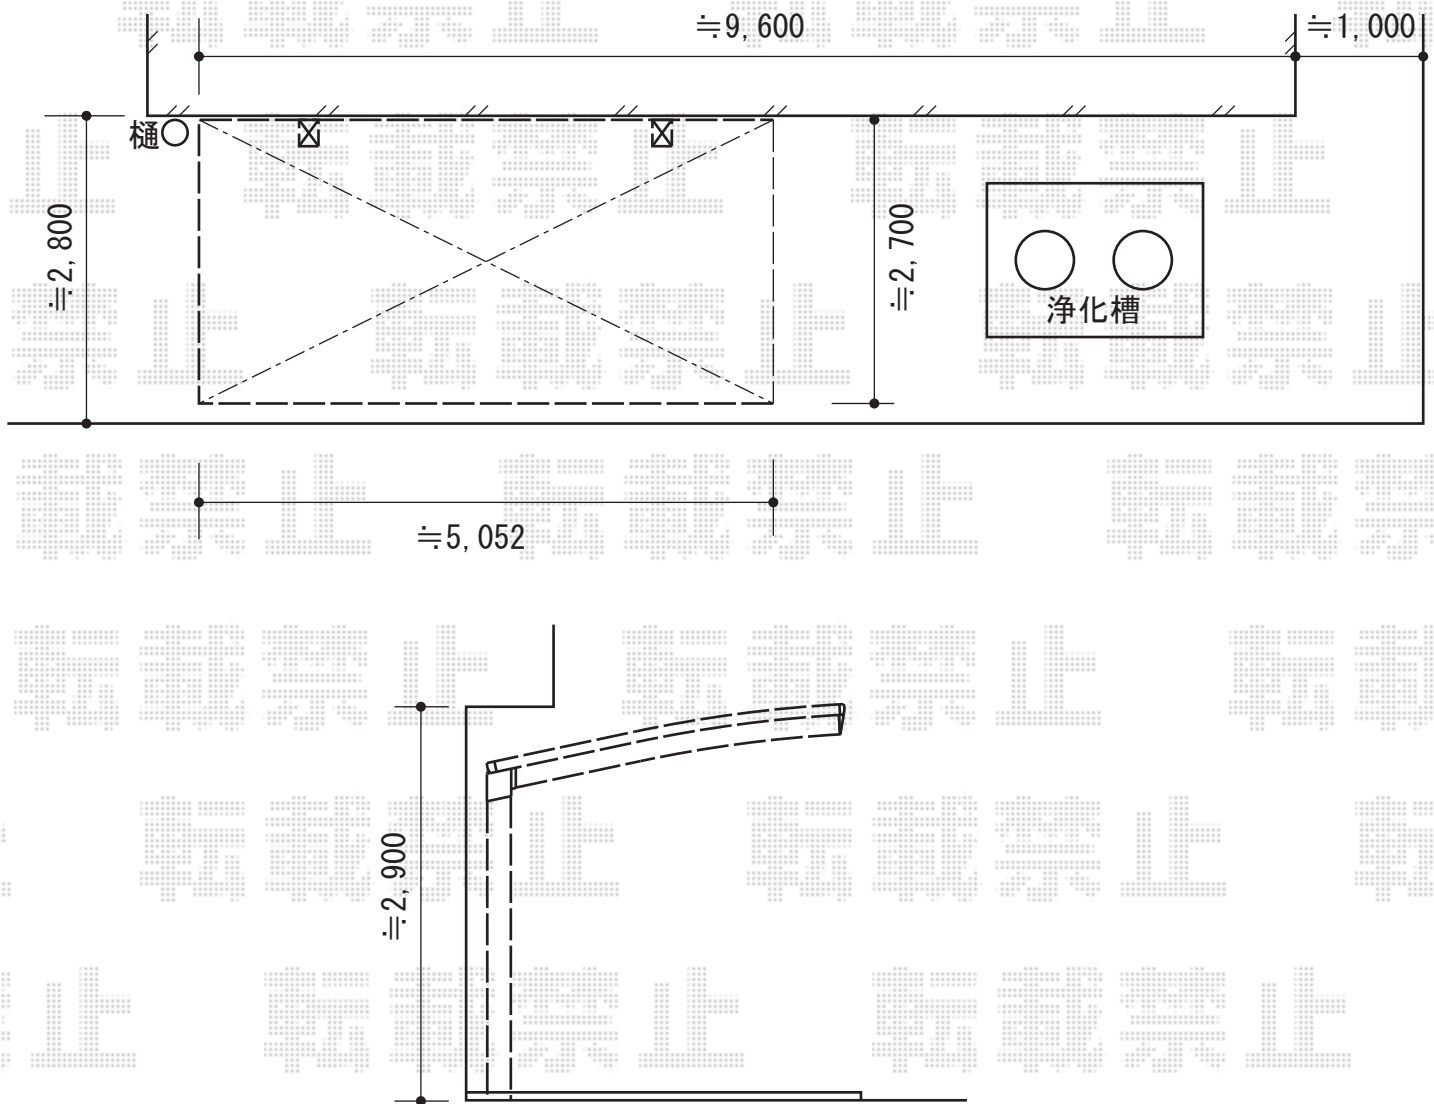

プレシオスポート 基本 積雪～20cm対応

Value Select プレシオスポート 基本 積雪～20cm対応
幅=2,700mm
奥行=5,052mm
色：ノーブルステン
屋根材：ポリカーボネート（スカイブルー）
柱仕様：ハイルーフ仕様（有効高 約2,255mm）

現場状況や作図制限により概略図の内容と多少の違いが生じることがございます。
施工時は、現場優先とさせて頂きたく思いますので、お立会い頂き、
最終のご指示のほど、何卒、宜しくお願い致します。