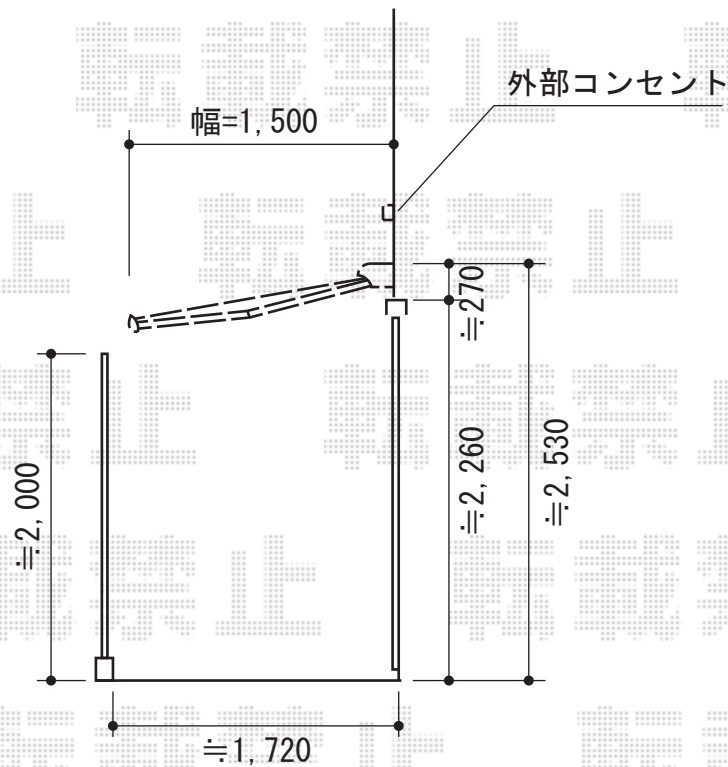

彩鳥S型 レギュラータイプ 電動式

トステム 彩鳥S型 レギュラータイプ 電動式
間口=関東間2.0間 (3,640mm)
出幅=1,500mm
本体色：ブラック
キャンパス色：アクリル/A3ネイビーブルー
駆動：【特注】外観右駆動/室外露出型スイッチ
追加部材：スパンサイディング対応部品

現場状況や作図制限により概略図の内容と多少の違いが生じることがございます。
施工時は、現場優先とさせて頂きたく思いますので、お立会い頂き、
最終のご指示のほど、何卒、宜しくお願い致します。