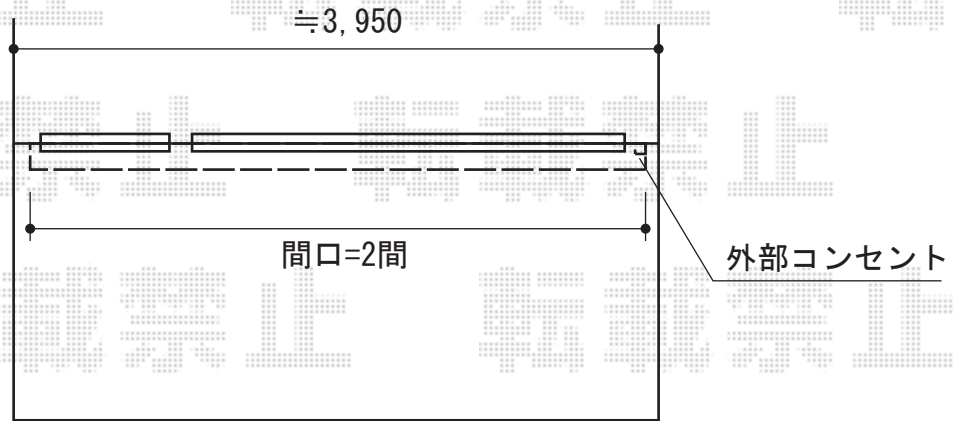

彩鳥S型 レギュラータイプ 電動式

トステム 彩鳥S型 レギュラータイプ 電動式
間口=関東間2.0間 (3,640mm)
出幅=1,500mm
本体色：ブラック
キャンパス色：アクリル/A3ネイビーブルー
駆動：【特注】外観右駆動/室外露出型スイッチ
追加部材：スパンサイディング対応部品

現場状況や作図制限により概略図の内容と多少の違いが生じることがございます。
施工時は、現場優先とさせて頂きたく思いますので、お立会い頂き、
最終のご指示のほど、何卒、宜しくお願い致します。