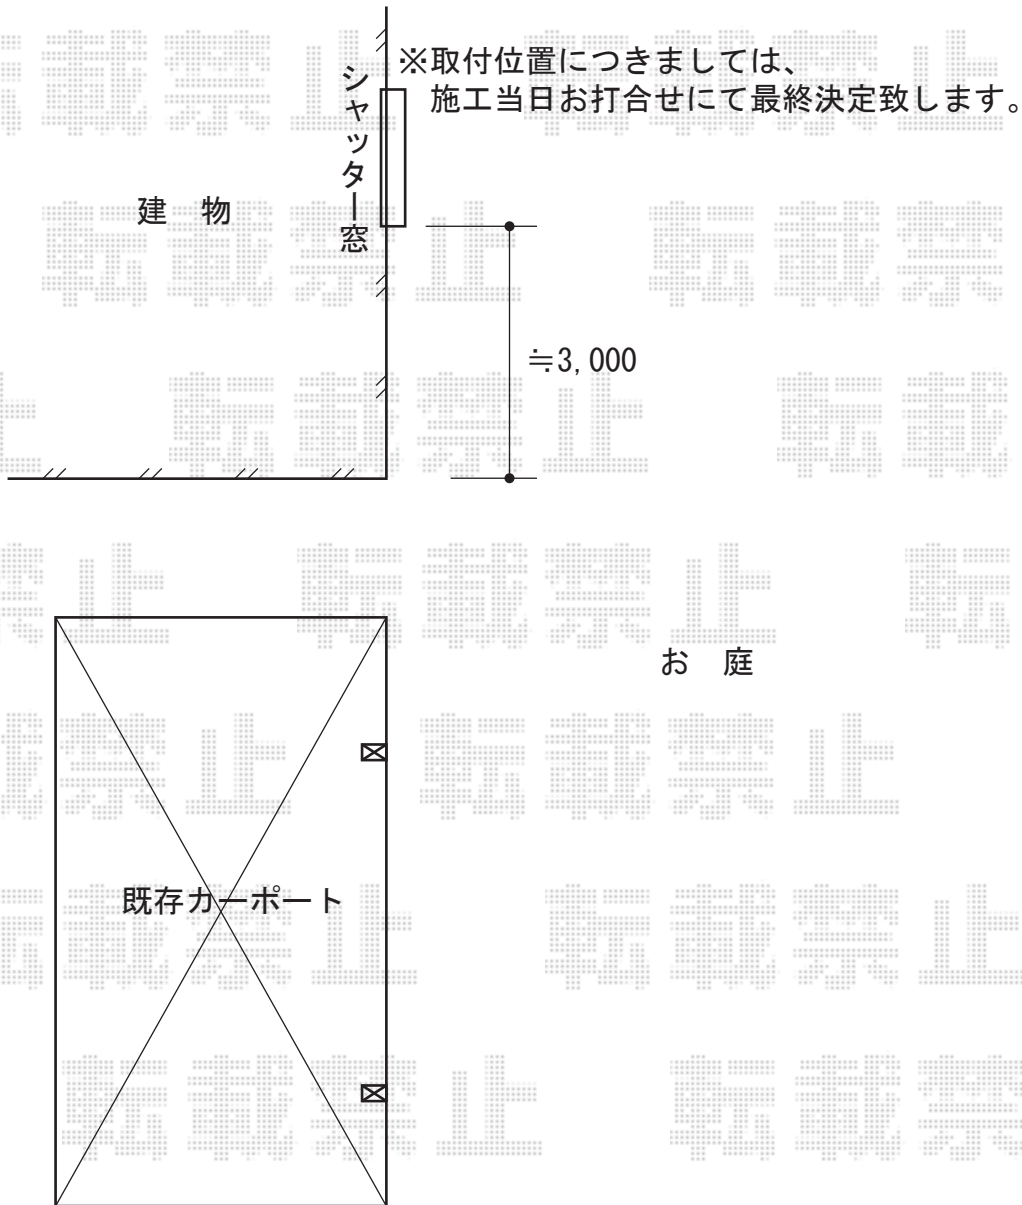

カーブポートシグマIII ミニ 積雪～30cm対応

トステム カーブポートシグマIII ミニ
積雪～30cm対応
幅=1,081mm/2,101mm
奥行=2,862mm
色：ホワイト
屋根材：ポリカーボネート（クリアマット/すりガラス調）
柱仕様：ロング柱23仕様（有効高 約2,300mm）

現場状況や作図制限により概略図の内容と多少の違いが生じることがございます。
施工時は、現場優先とさせて頂きたく思いますので、お立会い頂き、
最終のご指示のほど、何卒、宜しくお願い致します。