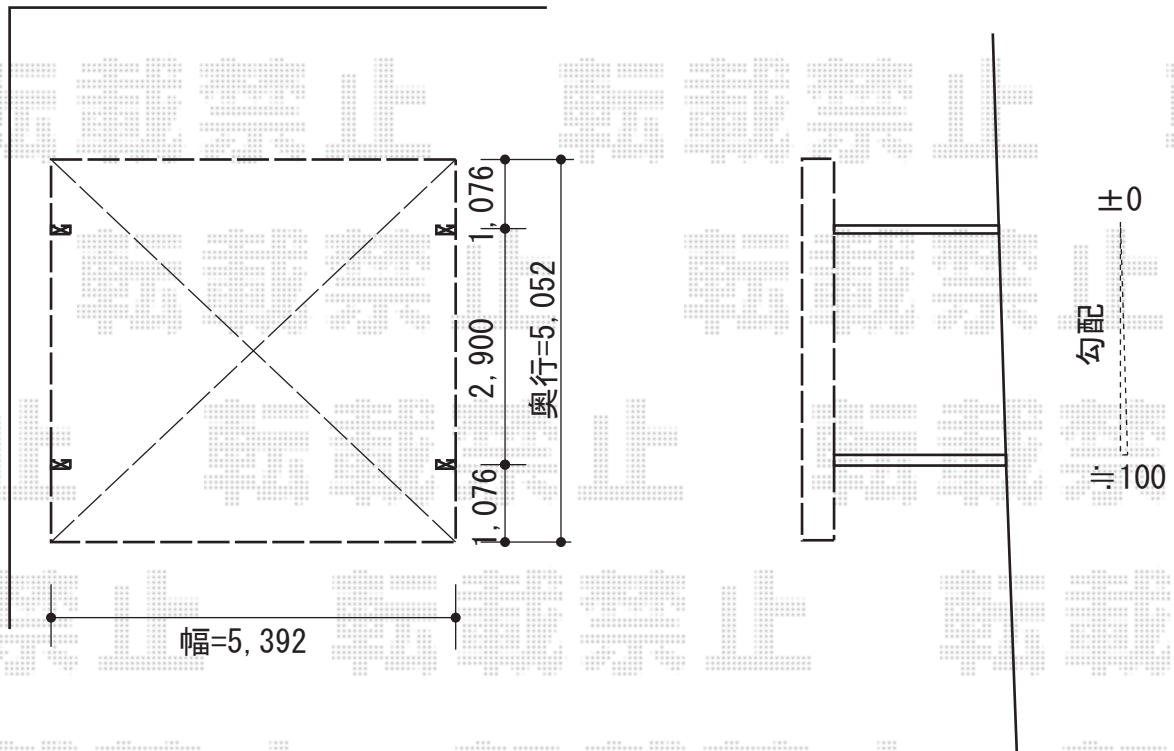

プレシオサポート ワイド 積雪～20cm対応

擁壁基礎と干渉しない様、
離して設置致します。

Value Select プレシオサポート ワイド 積雪～20cm対応
幅=5,392mm
奥行=5,052mm
色：グレースブラウン
屋根材：ポリカーボネート（スカイブルー）
柱仕様：ハイルーフ仕様（有効高 約2,250mm）

現場状況や作図制限により概略図の内容と多少の違いが生じることがございます。
施工時は、現場優先とさせて頂きたく思いますので、お立会い頂き、
最終のご指示のほど、何卒、宜しくお願い致します。