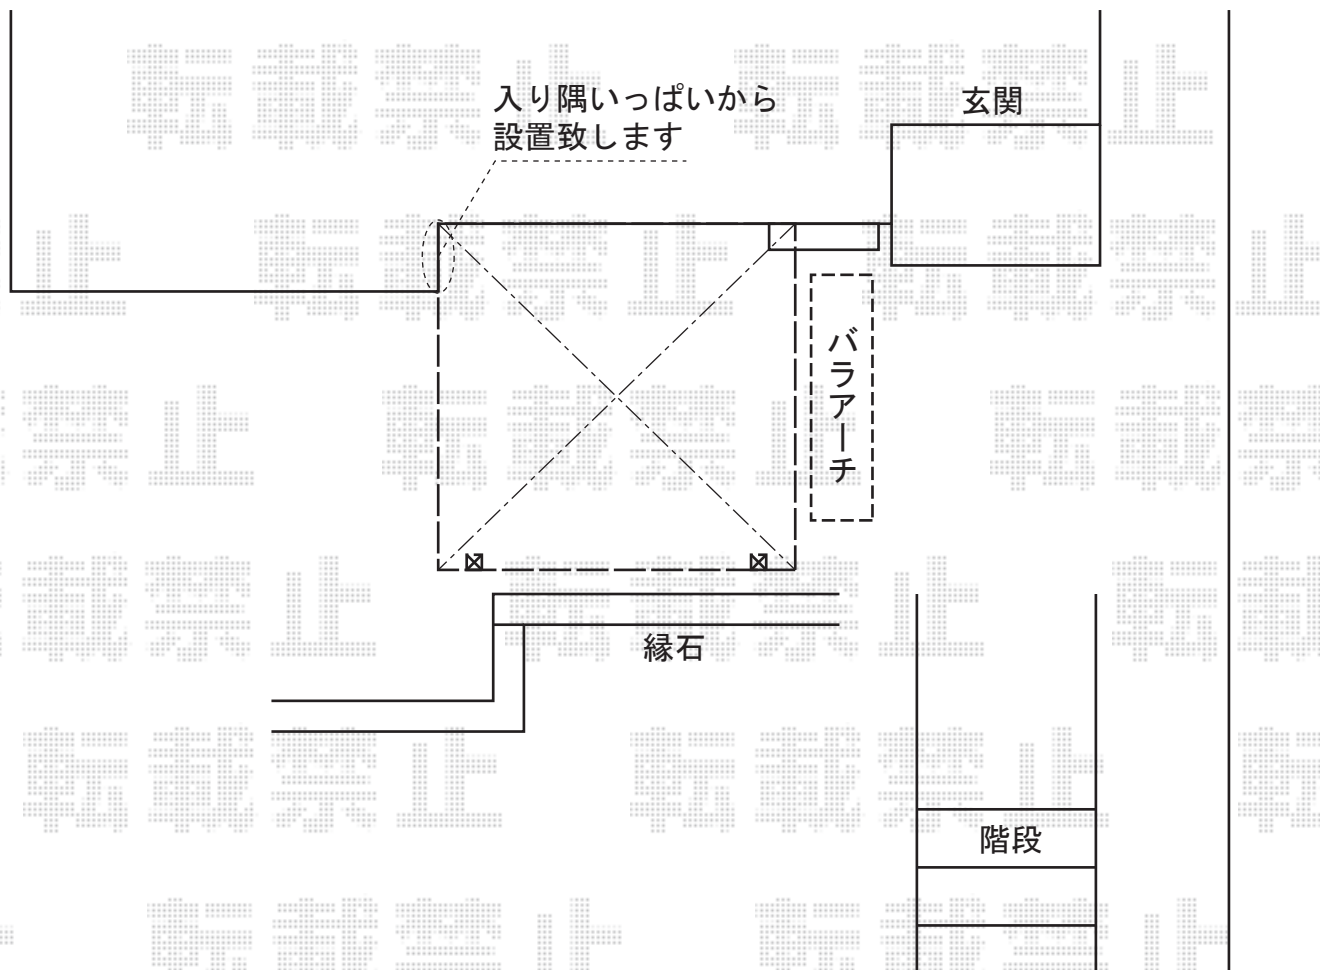

ライザーテラスII F型 テラスタイプ 単体 積雪~20cm対応

トステム ライザーテラスII F型 テラスタイプ 単体 積雪~20cm対応
間口=関東間1.5間 (柱芯々2,530mm 屋根幅2,750mm)
出幅=10尺 (2,985mm)
色: ブロンズ
屋根材: ポリカーボネート (ブラウン)
柱仕様: 柱位置固定タイプ
施工方法: 上止め仕様

現場状況や作図制限により概略図の内容と多少の違いが生じることがございます。
施工時は、現場優先とさせて頂きたく思いますので、お立会い頂き、
最終のご指示のほど、何卒、宜しくお願い致します。