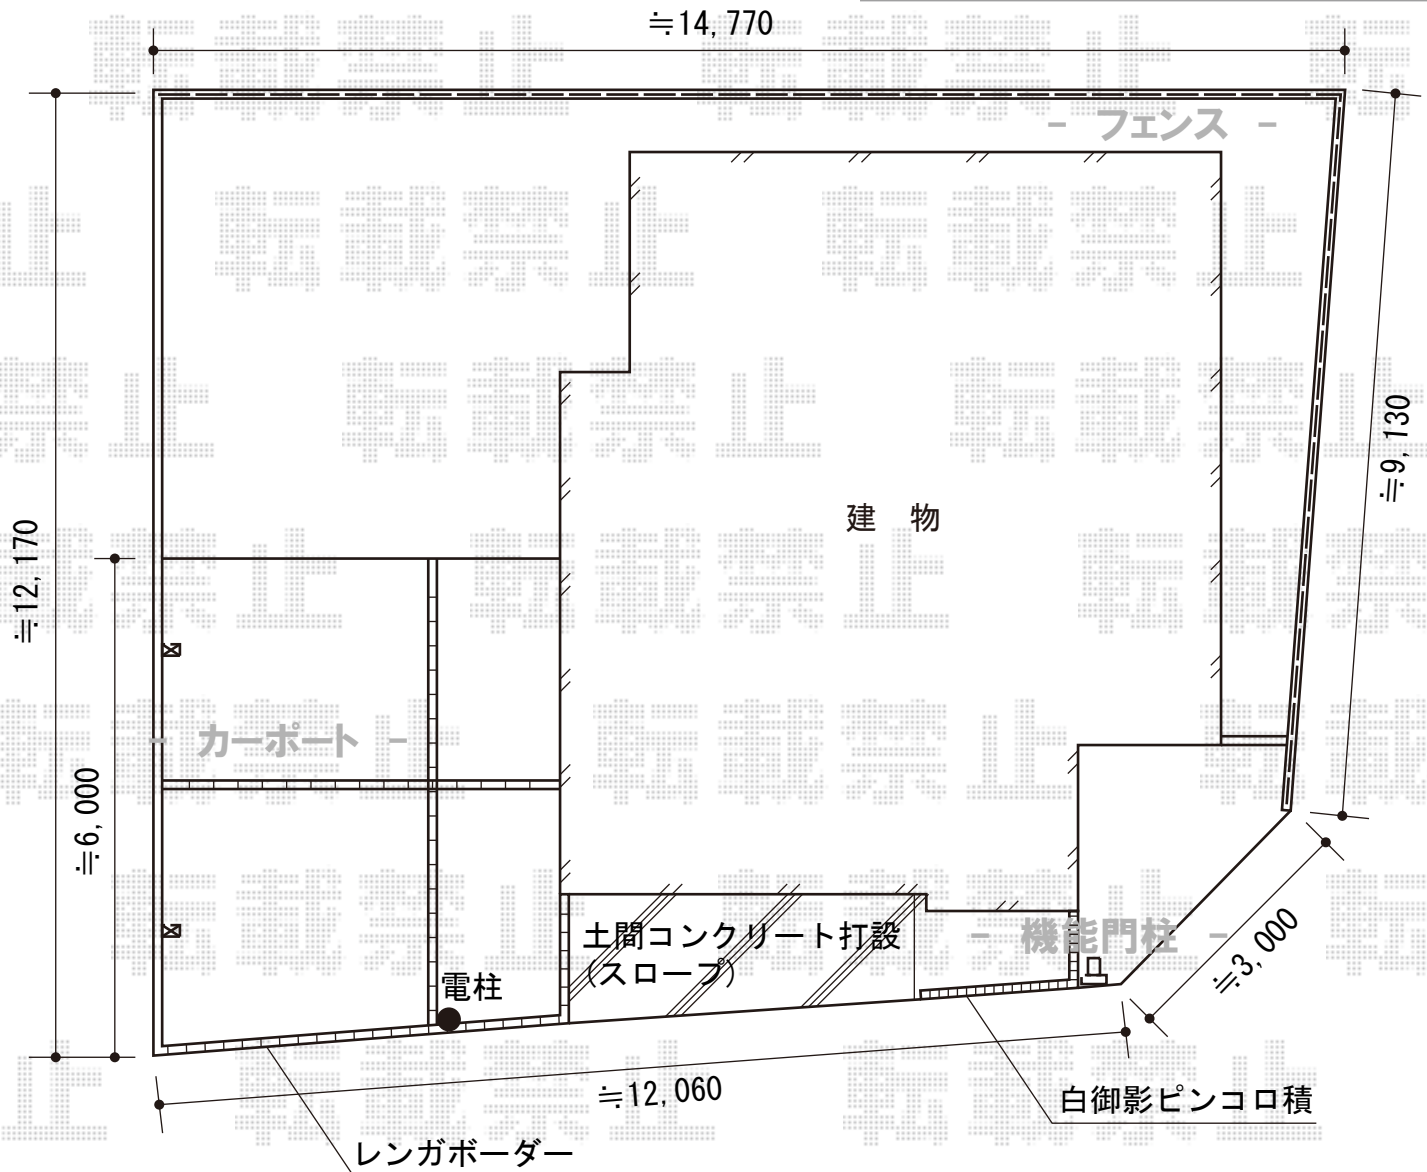

# カーポート・フェンス・機能門柱

TOEX ハイグリッドフェンスN8型  
 本体1枚 (W×H) = (2,000×600mm) ×12枚  
 アルミ形材柱：T-6×15本  
 コーナー継手：1セット  
 小口キャップ (18個入)：2セット  
 色：シャイングレー

トステム カーポートシグマIII 積雪~30cm対応  
 幅=3,000mm 奥行=5,686mm  
 色：シャイングレー  
 屋根材：熱線吸収アクアポリカーボネート (ライトブルー)  
 柱仕様：ロング柱23仕様 (有効高 約2,304mm)  
 トステム 収納式物干し 標準タイプ：2本入り

TOEX ファンクションユニット ウィルモダン  
 両柱セット：センターブロック上下用  
 センターブロック上：照明付き・インターホン用  
 センターブロック下：照明なし  
 インターホンカバー：Bタイプ  
 ポスト：フラット横型ポスト (前入後出し)  
 サインパネル：ステンレスサイン (パターン集選択タイプ)  
 デザインパネル：縦格子  
 色：シャイングレー (両柱・縦格子：オータムブラウン)