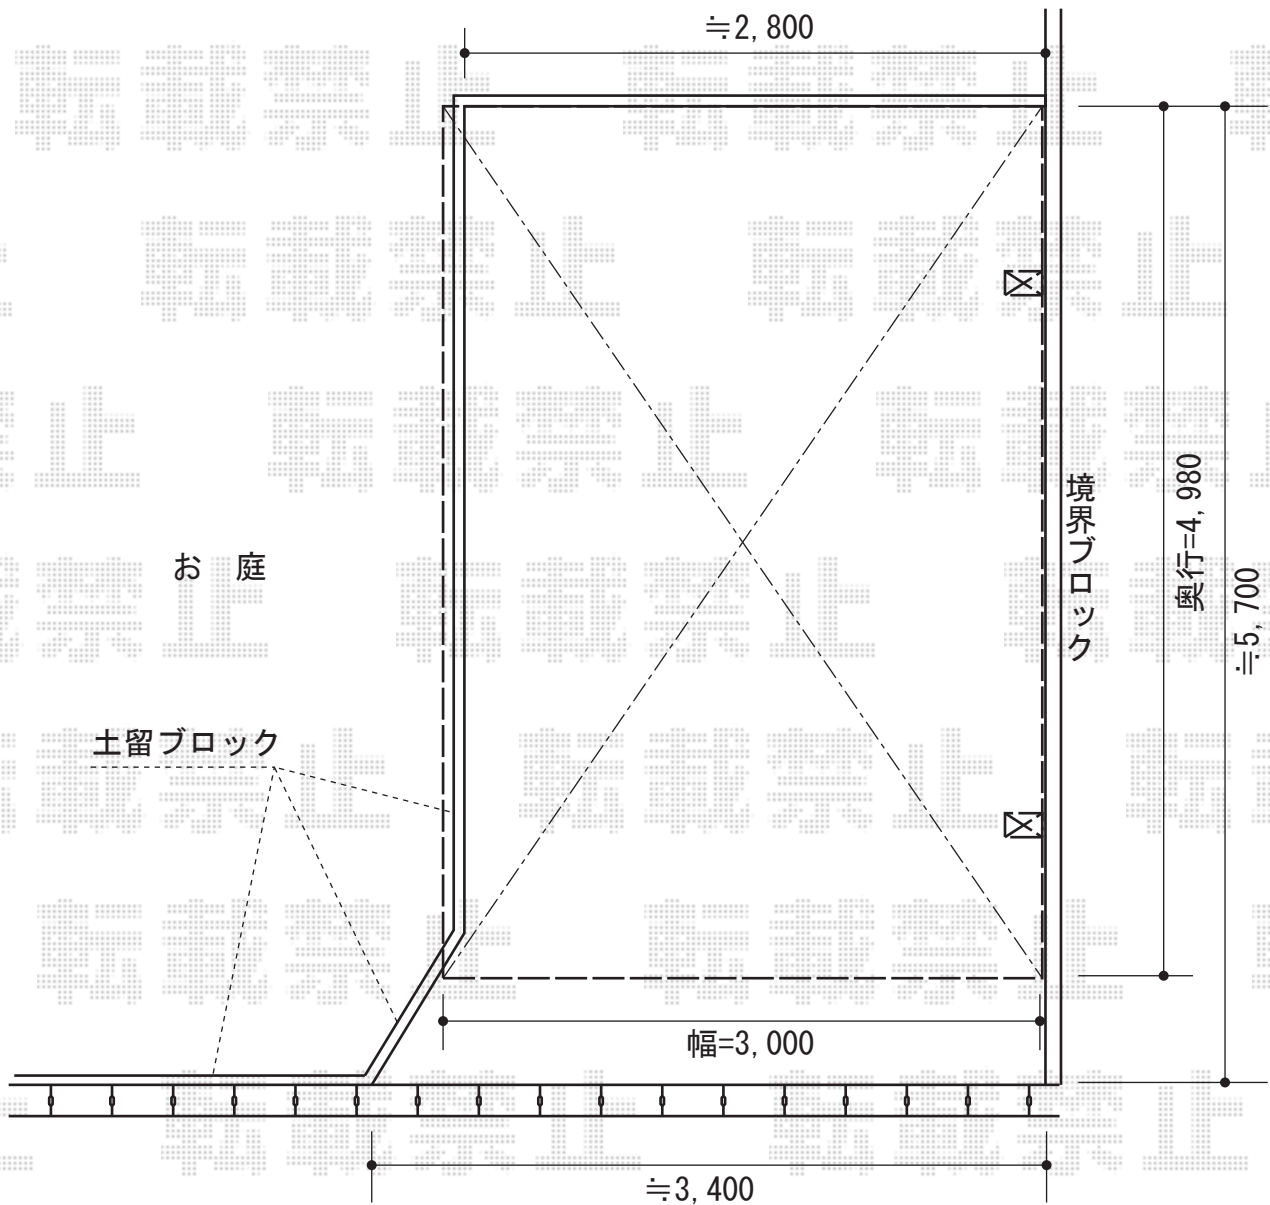

カーブポートシグマIII 積雪～30cm対応

トステム カーブポートシグマIII 積雪～30cm対応

幅=3,000mm

奥行=4,980mm

色：オータムブラウン

屋根材：ポリカーボネート（クリアマット/すりガラス調）

柱仕様：ロング柱23仕様（有効高 約2,300mm）

現場状況や作図制限により概略図の内容と多少の違いが生じることがございます。
施工時は、現場優先とさせて頂きたく思いますので、お立会い頂き、
最終のご指示のほど、何卒、宜しくお願い致します。