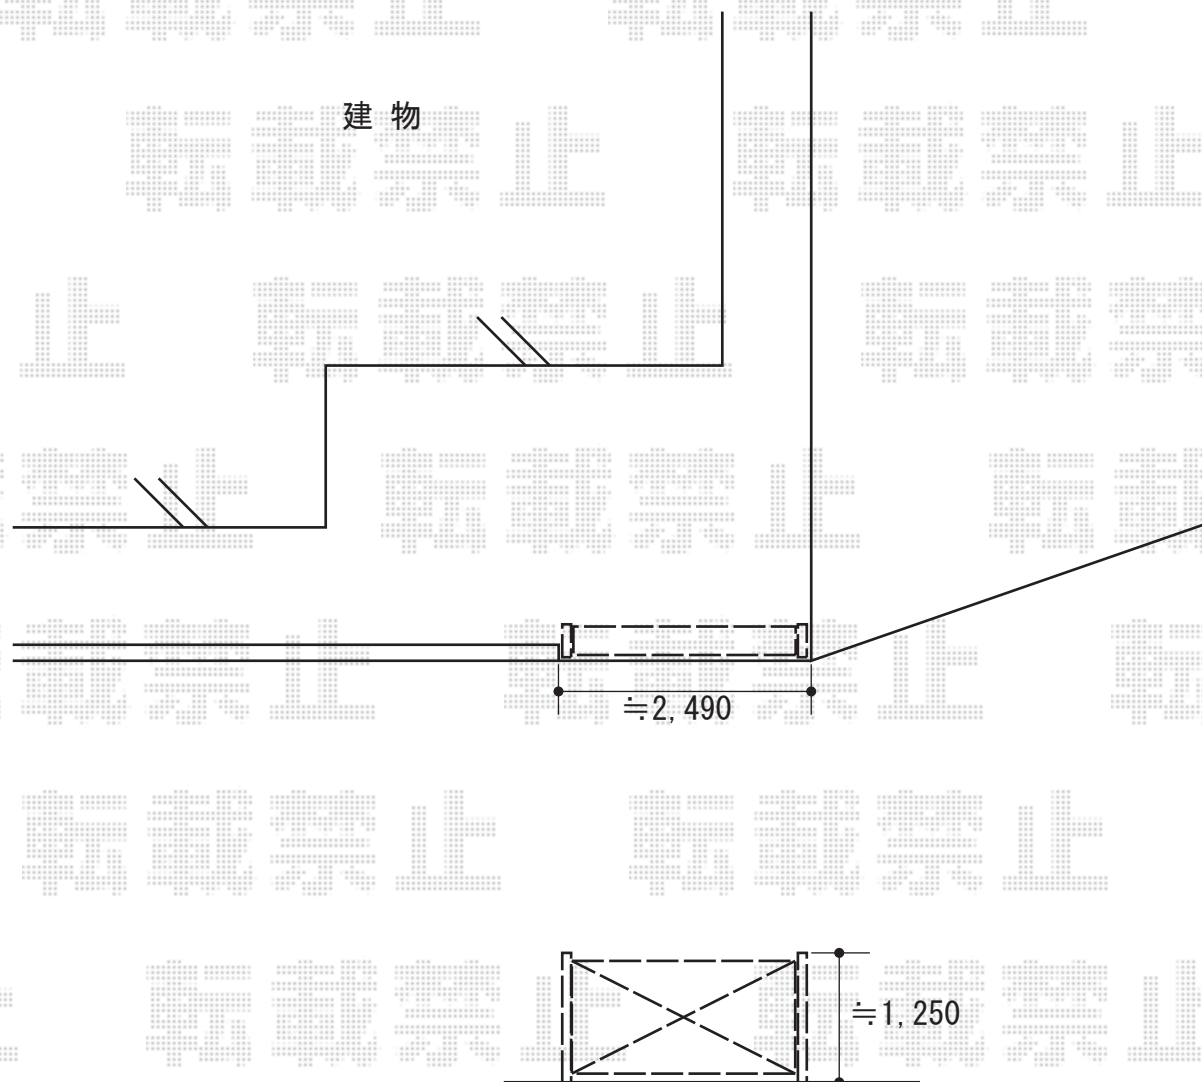

# アルシャインL型 Aタイプ ノンレール 片開き

TOEX アルシャインL型 Aタイプ  
ノンレール 片開き

開口幅=2,462mm

全幅=2,632mm

たたみ幅=390mm

高さ=1,250mm

色：アイボリーホワイト

キャスター数：2

落棒数：2

現場状況や作図制限により概略図の内容と多少の違いが生じることがございます。  
施工時は、現場優先とさせて頂きたく思いますので、お立会い頂き、  
最終のご指示のほど、何卒、宜しくお願い致します。

EX-SHOP  
HTTP://WWW.EX-SHOP.NET

担当：大辻・永田

全ての著作権は、エクスショップに帰属します。当社とのお取引目的外の使用・複製・転載禁止となっております。