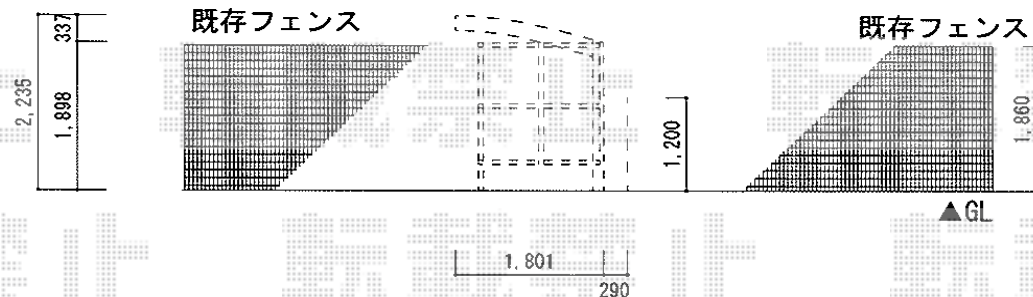

トステム カーブパークシグマIII パネル3面囲い
幅=1,801mm
奥行=4,980mm
色：シャイングレー
屋根材：ポリカーボネート（ブルースモーク）
柱仕様：標準柱仕様（有効高 約1,800mm）

現場状況や作図制限により概略図の内容と多少の違いが生じることがございます。
施工時は、現場優先とさせていただきますので、お立会い頂き、
最終のご指示のほど、何卒、宜しくお願い致します。

EX-SHOP
[HTTP://WWW.EX-SHOP.NET](http://www.ex-shop.net)

担当：八浦

TOSTEMカーブパークシグマIII5118
パネル3面囲い