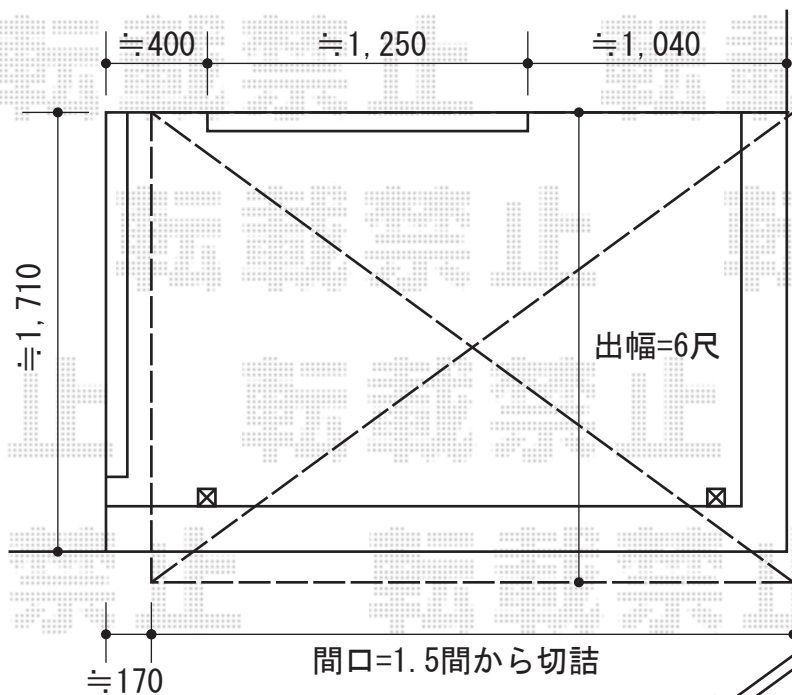

ライザーテラスⅡF型 屋根タイプ 単体 積雪～20cm対応

吊下げ物干しの
取付位置と高さのご指示を
宜しくお願い致します

トステム ライザーテラスⅡF型 屋根タイプ 単体 積雪～20cm対応
間口=関東間1.5間 (柱芯々2,530mm 屋根幅2,750mm)
出幅=6尺 (1,785mm)
色: ブラック
屋根材: ポリカーボネート (ブルースモーク)
柱仕様: 柱奥行移動タイプ
施工方法: 下止め
オプション: 吊り下げ物干し 標準 2本入