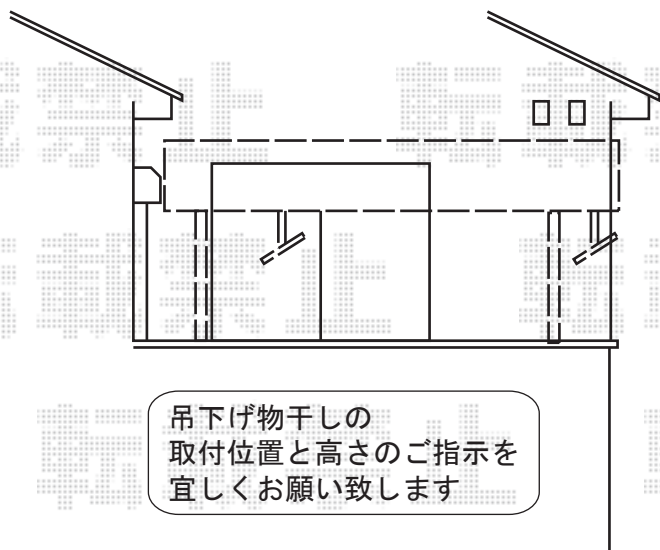

ライザーテラスⅡF型 屋根タイプ 単体 積雪～20cm対応

吊下げ物干しの
取付位置と高さのご指示を
宜しくお願い致します

トステム ライザーテラスⅡF型 屋根タイプ 単体 積雪～20cm対応
間口=関東間1.5間 (柱芯々2,530mm 屋根幅2,750mm)
出幅=6尺 (1,785mm)
色: ブラック
屋根材: ポリカーボネート (ブルースモーク)
柱仕様: 柱奥行移動タイプ
施工方法: 下止め
オプション: 吊り下げ物干し 標準 2本入