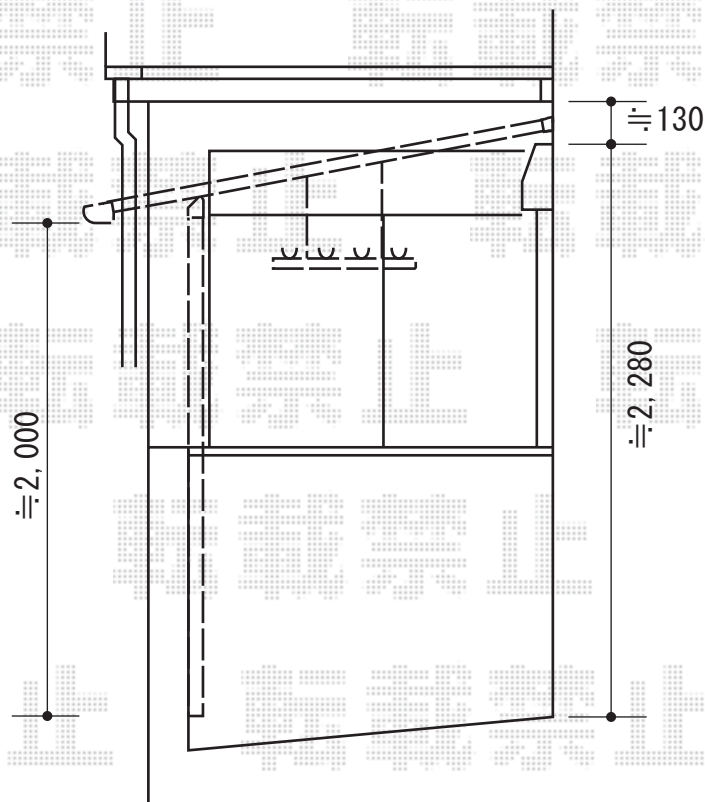

ライザーテラスⅡF型 屋根タイプ 単体 積雪～20cm対応

吊下げ物干しの
取付位置と高さのご指示を
宜しくお願い致します

トステム ライザーテラスⅡF型 屋根タイプ 単体 積雪～20cm対応
間口=関東間1.5間 (柱芯々2,530mm 屋根幅2,750mm)
出幅=6尺 (1,785mm)
色: ブラック
屋根材: ポリカーボネート (ブルースモーク)
柱仕様: 柱奥行移動タイプ
施工方法: 下止め
オプション: 吊り下げ物干し 標準 2本入