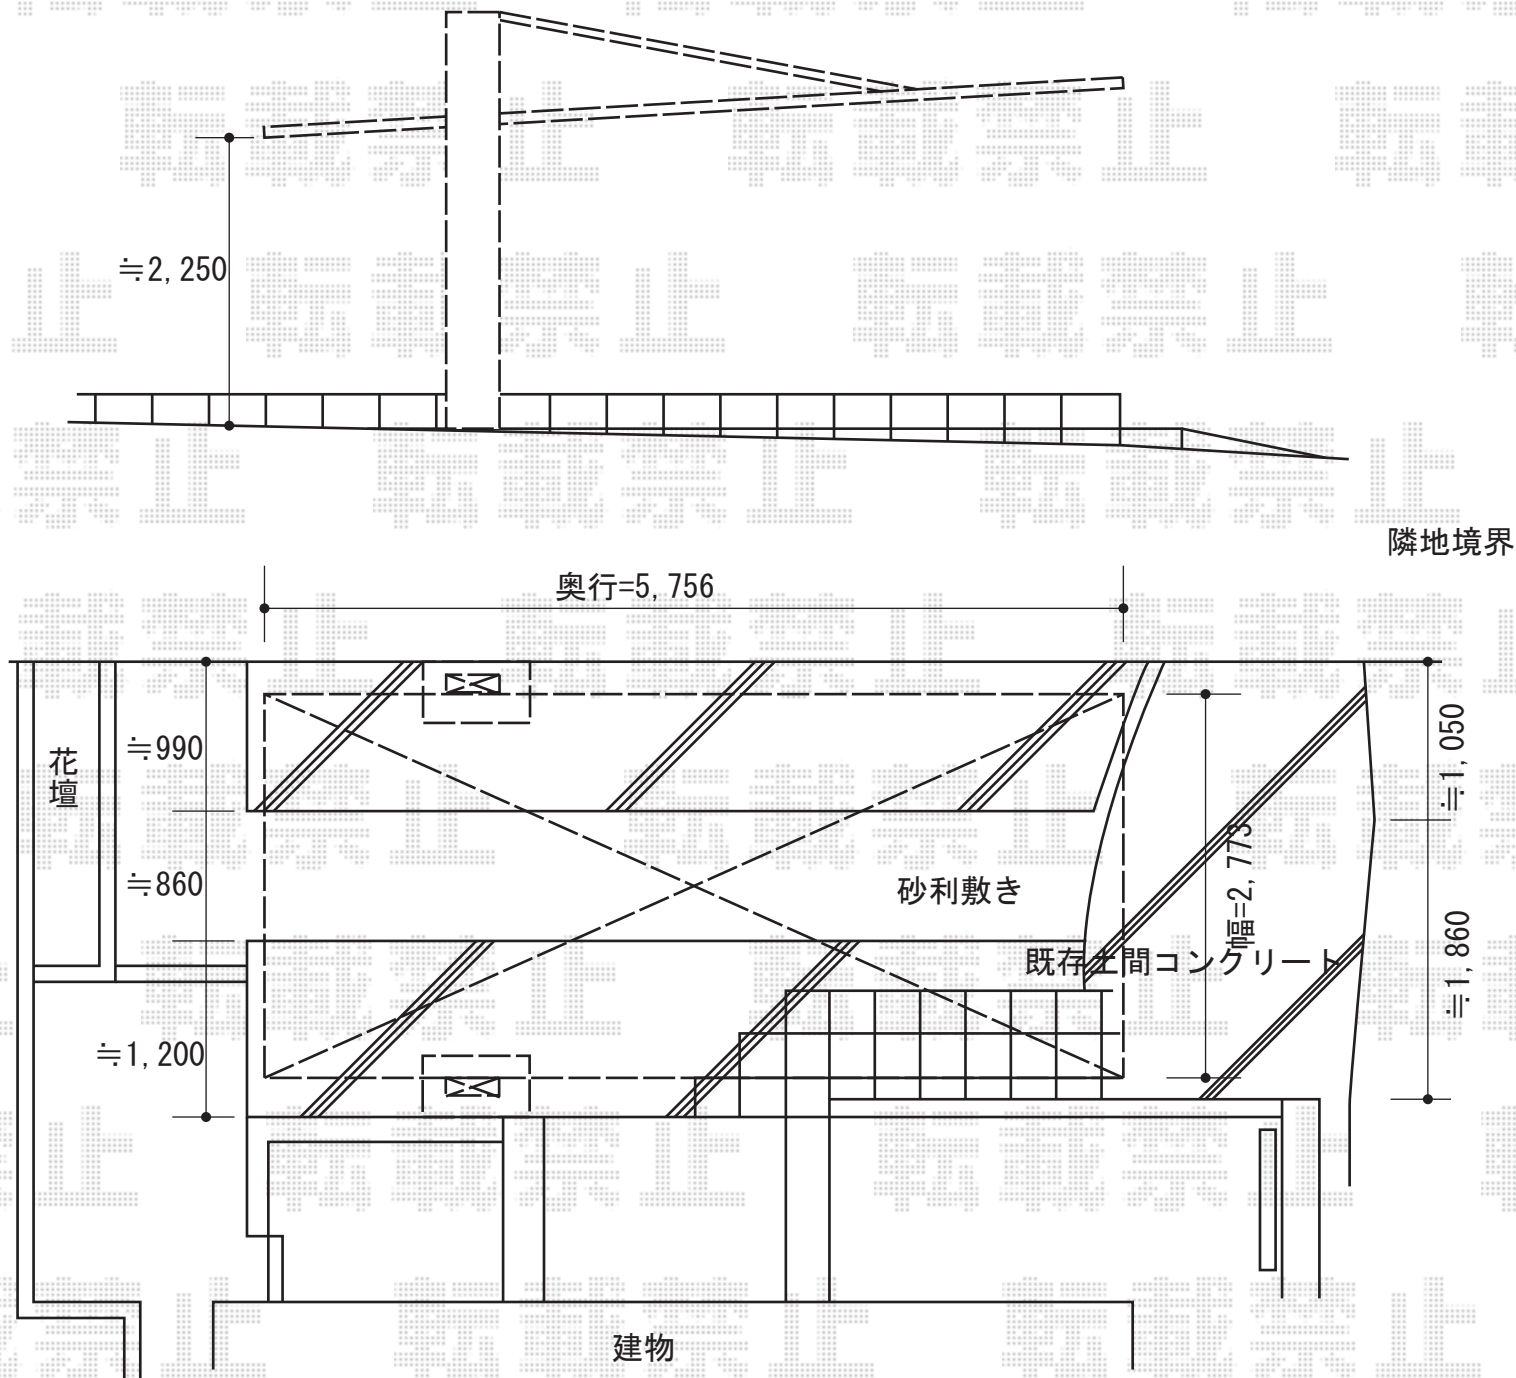

4G 積雪～20cm対応

三協立山アルミ 4G 積雪～20cm対応
 幅=2,773mm
 奥行=5,756mm
 色：アーバングレー+トラッドパイン
 屋根材：熱線遮断ポリカーボネート（ブルースモーク）
 柱仕様：ロング柱仕様（有効高 約2,250mm）

現場状況や作図制限により概略図の内容と多少の違いが生じることがございます。
 施工時は、現場優先とさせて頂きたく思いますので、お立会い頂き、
 最終のご指示のほど、何卒、宜しくお願い致します。