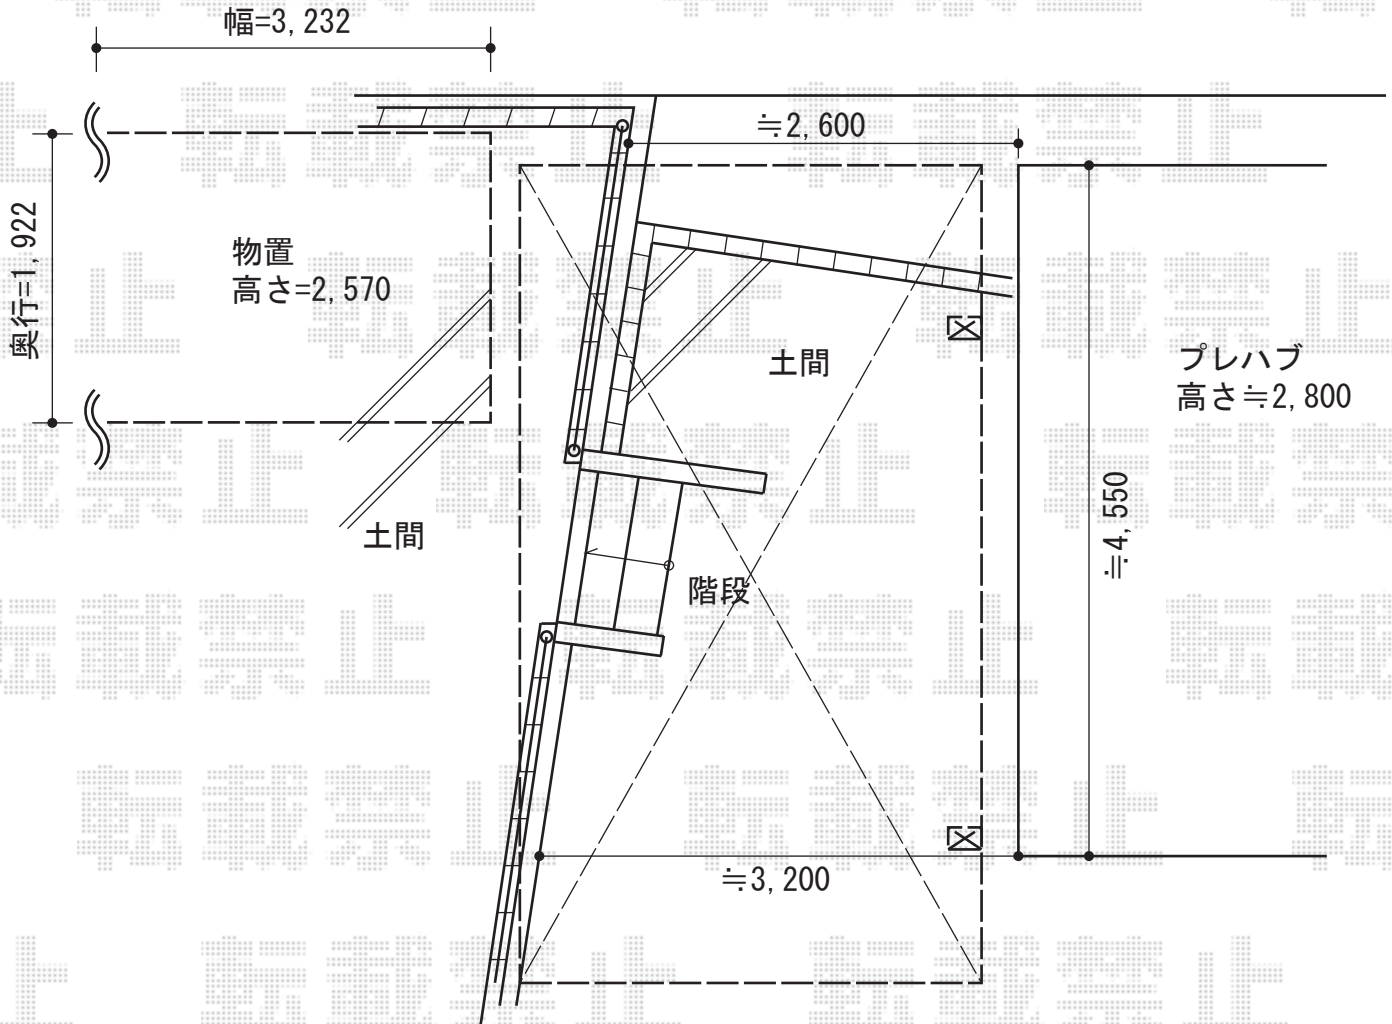

レイナポート 積雪～20cm対応

YKK AP レイナポート 積雪～20cm対応
 幅=3,000mm
 奥行=5,400mm
 色：【仮】プラチナステン
 屋根材：【仮】ポリカーボネート（アースブルー）
 柱仕様：ハイルーフ仕様（有効高 約2,355mm）

タクボ物置 Mr. トールマンダンディ
 一般型 3232×1922×2570
 間口=3,232mm
 奥行=1,922mm
 高さ=2,570mm
 色：【仮】ムーンホワイト
 屋根タイプ：標準型
 耐荷重タイプ：一般型
 オプション：別売棚A（片側2段）