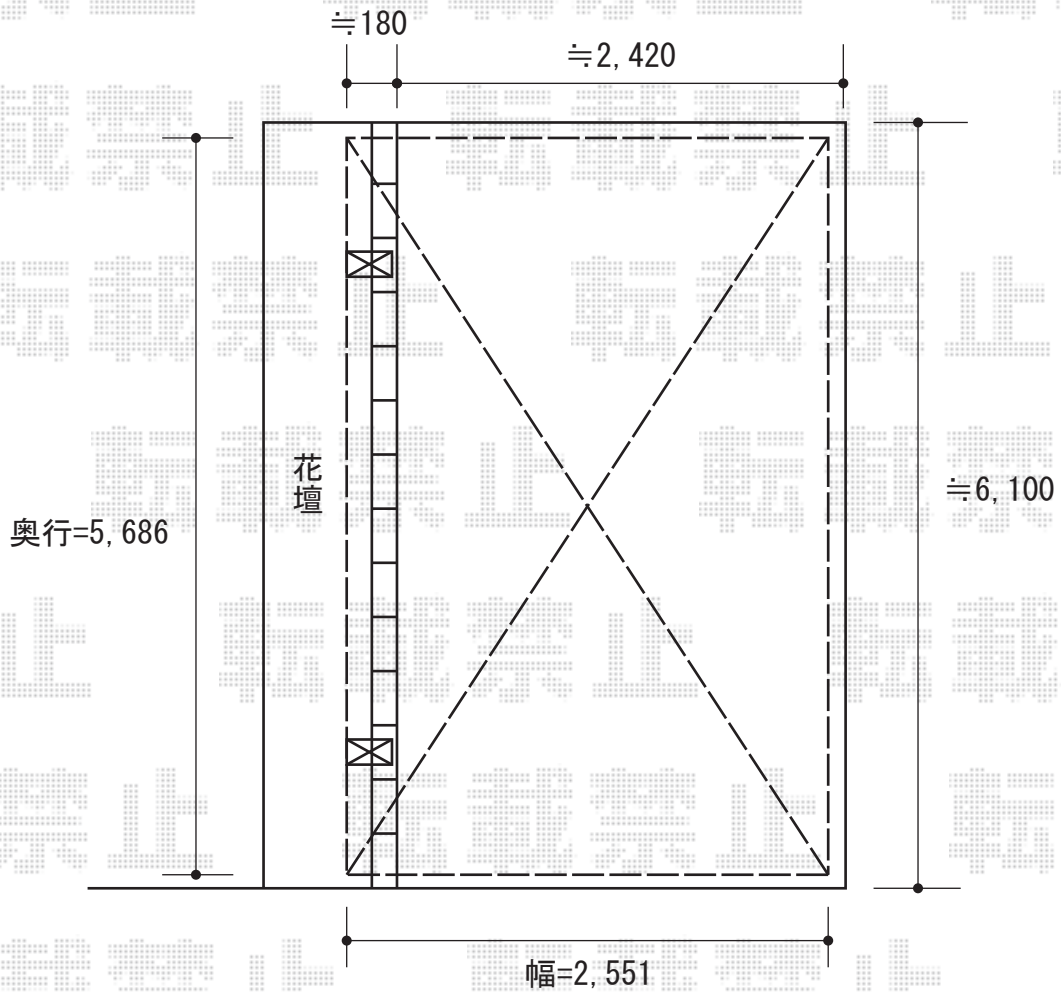

カーブポートシグマIII 積雪～30cm対応

トステム カーブポートシグマIII 積雪～30cm対応
幅=2,551mm
奥行=5,686mm
色：シャイングレー
屋根材：熱線吸収アクアポリカーボネート（ライトブルー）
柱仕様：ロング柱23仕様（有効高 約2,300mm）

現場状況や作図制限により概略図の内容と多少の違いが生じることがございます。
施工時は、現場優先とさせて頂きたく思いますので、お立会い頂き、
最終のご指示のほど、何卒、宜しくお願い致します。