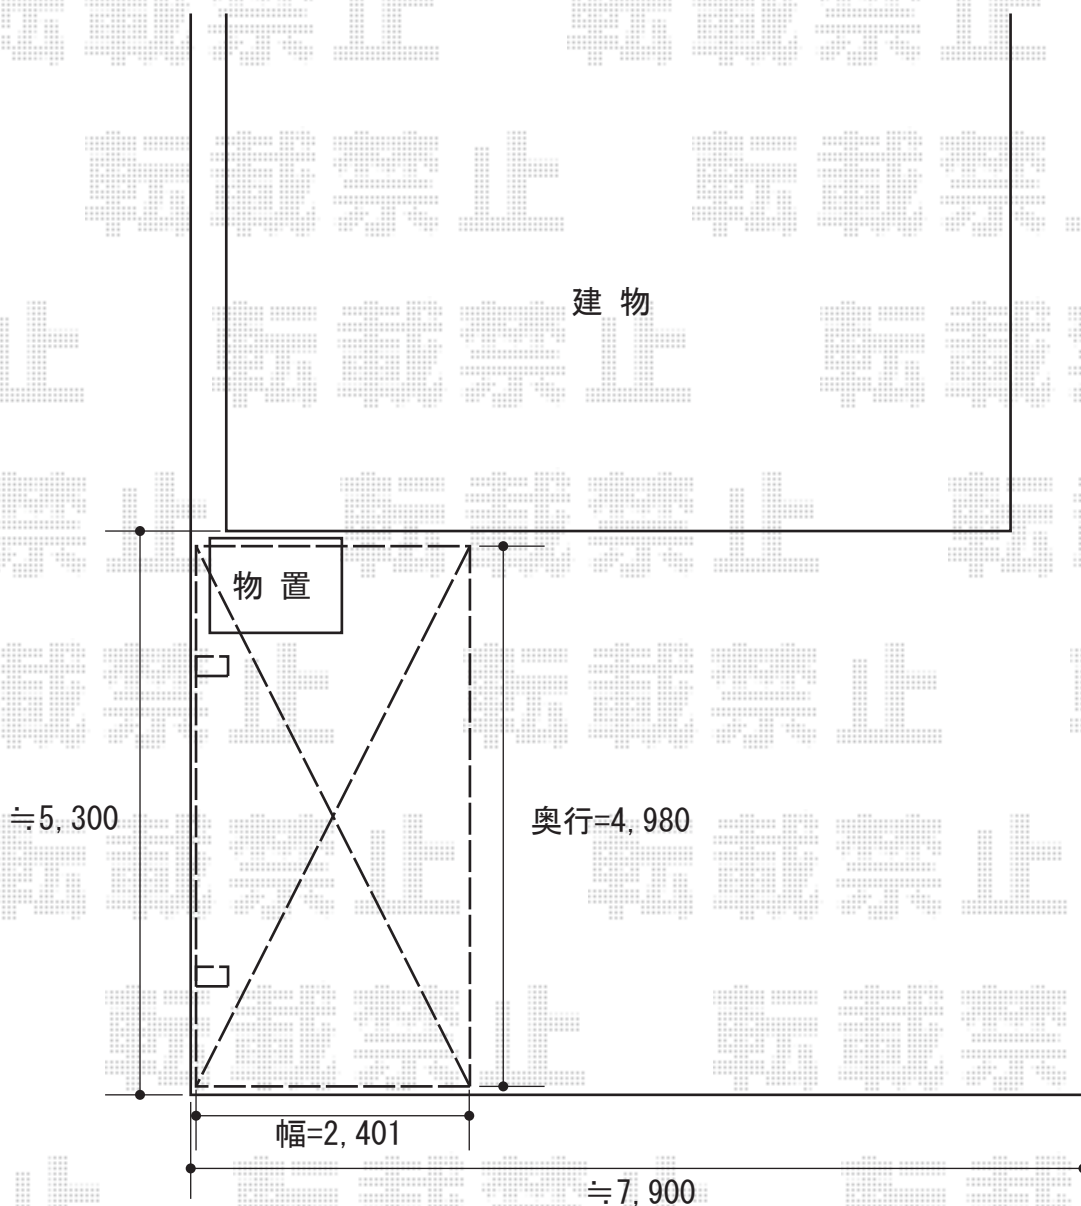

カーブポートシグマIII 積雪～30cm対応

トステム カーブポートシグマIII 積雪～30cm対応

幅=2,401mm

奥行=4,980mm

色：シャイングレー

屋根材：ポリカーボネート（クリアマット/すりガラス調）

柱仕様：ロング柱23仕様（有効高 約2,300mm）

現場状況や作図制限により概略図の内容と多少の違いが生じることがございます。
施工時は、現場優先とさせて頂きたく思いますので、お立会い頂き、
最終のご指示のほど、何卒、宜しくお願い致します。