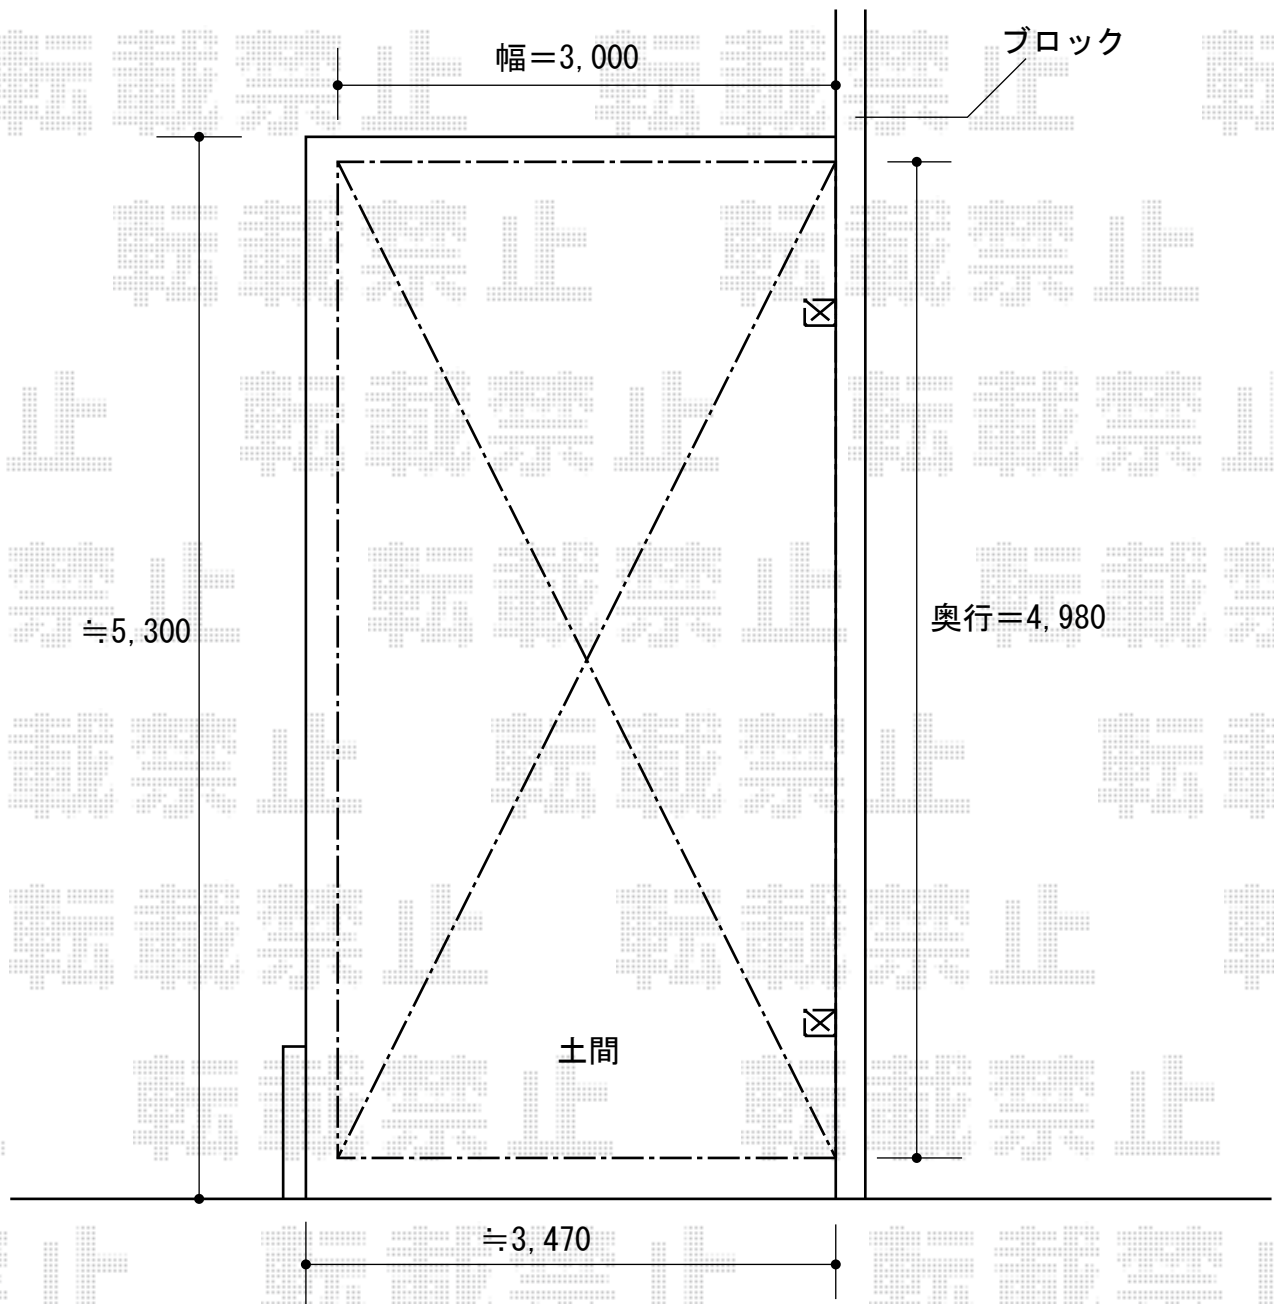

テールポートシグマIII 積雪～30cm対応

トステム テールポートシグマIII 積雪～30cm対応
幅=3,000mm
奥行=4,980mm
色：オータムブラウン
屋根材：熱線吸収アクアポリカーボネート（ライトブルー）
柱仕様：標準柱仕様（有効高 約1,800mm）

現場状況や作図制限により概略図の内容と多少の違いが生じることがございます。
施工時は、現場優先とさせて頂きたく思いますので、お立会い頂き、
最終のご指示のほど、何卒、宜しくお願い致します。