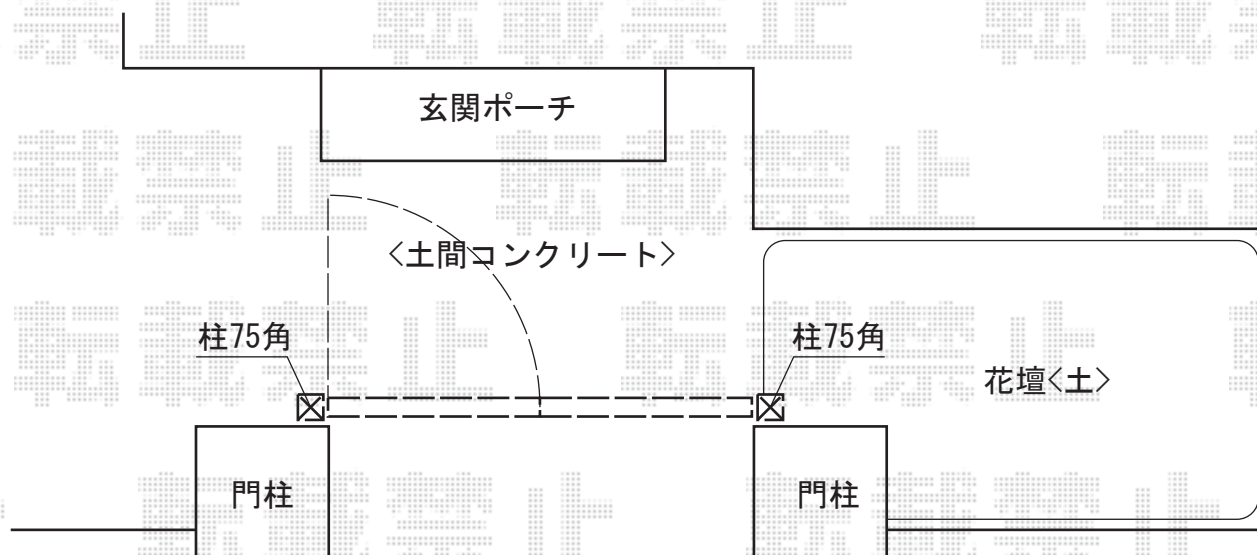

フェスタB型 両開き 柱使用

TOEX フェスタB型 両開き 柱使用
本体1枚 (W×H) = (700mm×1,200mm) × 2枚
色：マイルドブラック
錠：鋳物アームA錠
開き：内開き

現場状況や作図制限により概略図の内容と多少の違いが生じることがございます。
施工時は、現場優先とさせて頂きたく思いますので、お立会い頂き、
最終のご指示のほど、何卒、宜しくお願い致します。

EX-SHOP
HTTP://WWW.EX-SHOP.NET