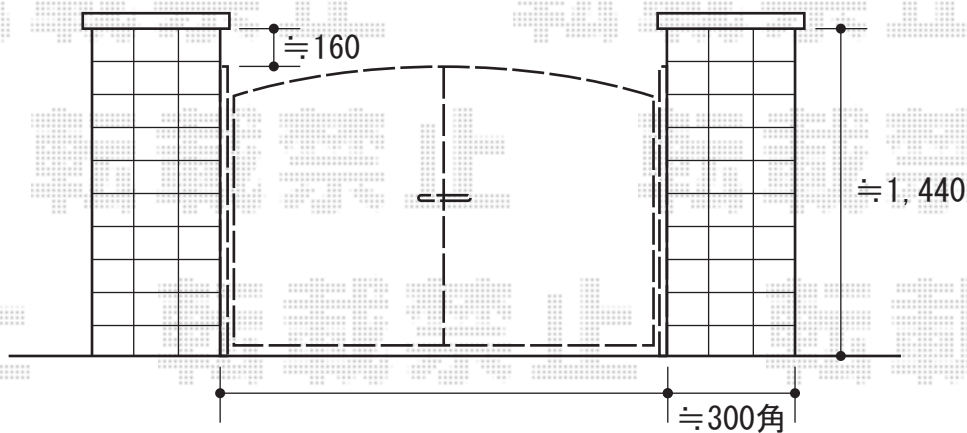

フェスタB型 両開き 柱使用

TOEX フェスタB型 両開き 柱使用
本体1枚 (W×H) = (700mm×1,200mm) × 2枚
色：マイルドブラック
錠：鋳物アームA錠
開き：内開き

現場状況や作図制限により概略図の内容と多少の違いが生じることがございます。
施工時は、現場優先とさせて頂きたく思いますので、お立会い頂き、
最終のご指示のほど、何卒、宜しくお願い致します。

EX-SHOP
HTTP://WWW.EX-SHOP.NET