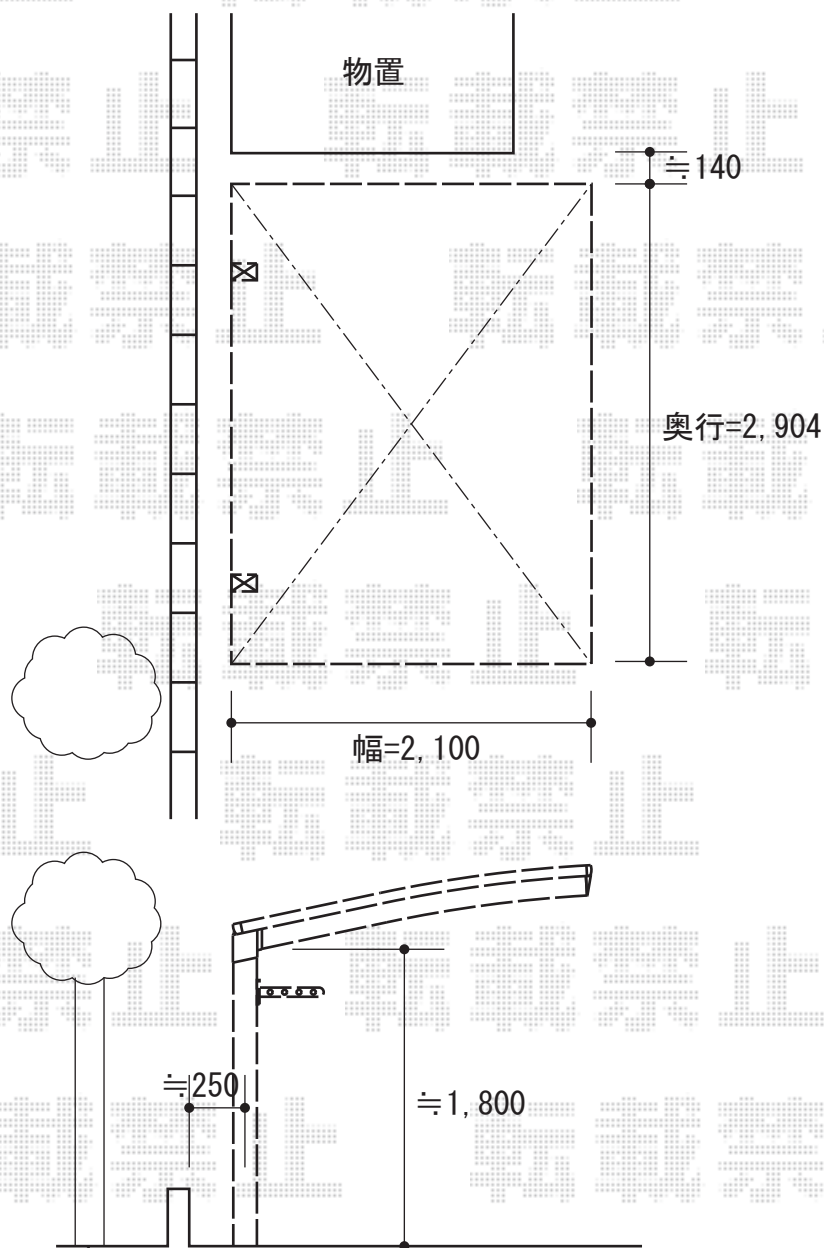

レイナポートミニ 積雪~20cm対応

根が柱と干渉してしまう場合は、撤去を致します。

YKK AP レйнаポート ミニ 積雪~20cm対応
幅=2,100mm
奥行=2,904mm
色：プラチナステン
屋根材：ポリカーボネート（アースブルー）
柱仕様：標準柱仕様（有効高 約1,814mm）

現場状況や作図制限により概略図の内容と多少の違いが生じることがございます。
施工時は、現場優先とさせて頂きたく思いますので、お立会い頂き、
最終のご指示のほど、何卒、宜しくお願い致します。