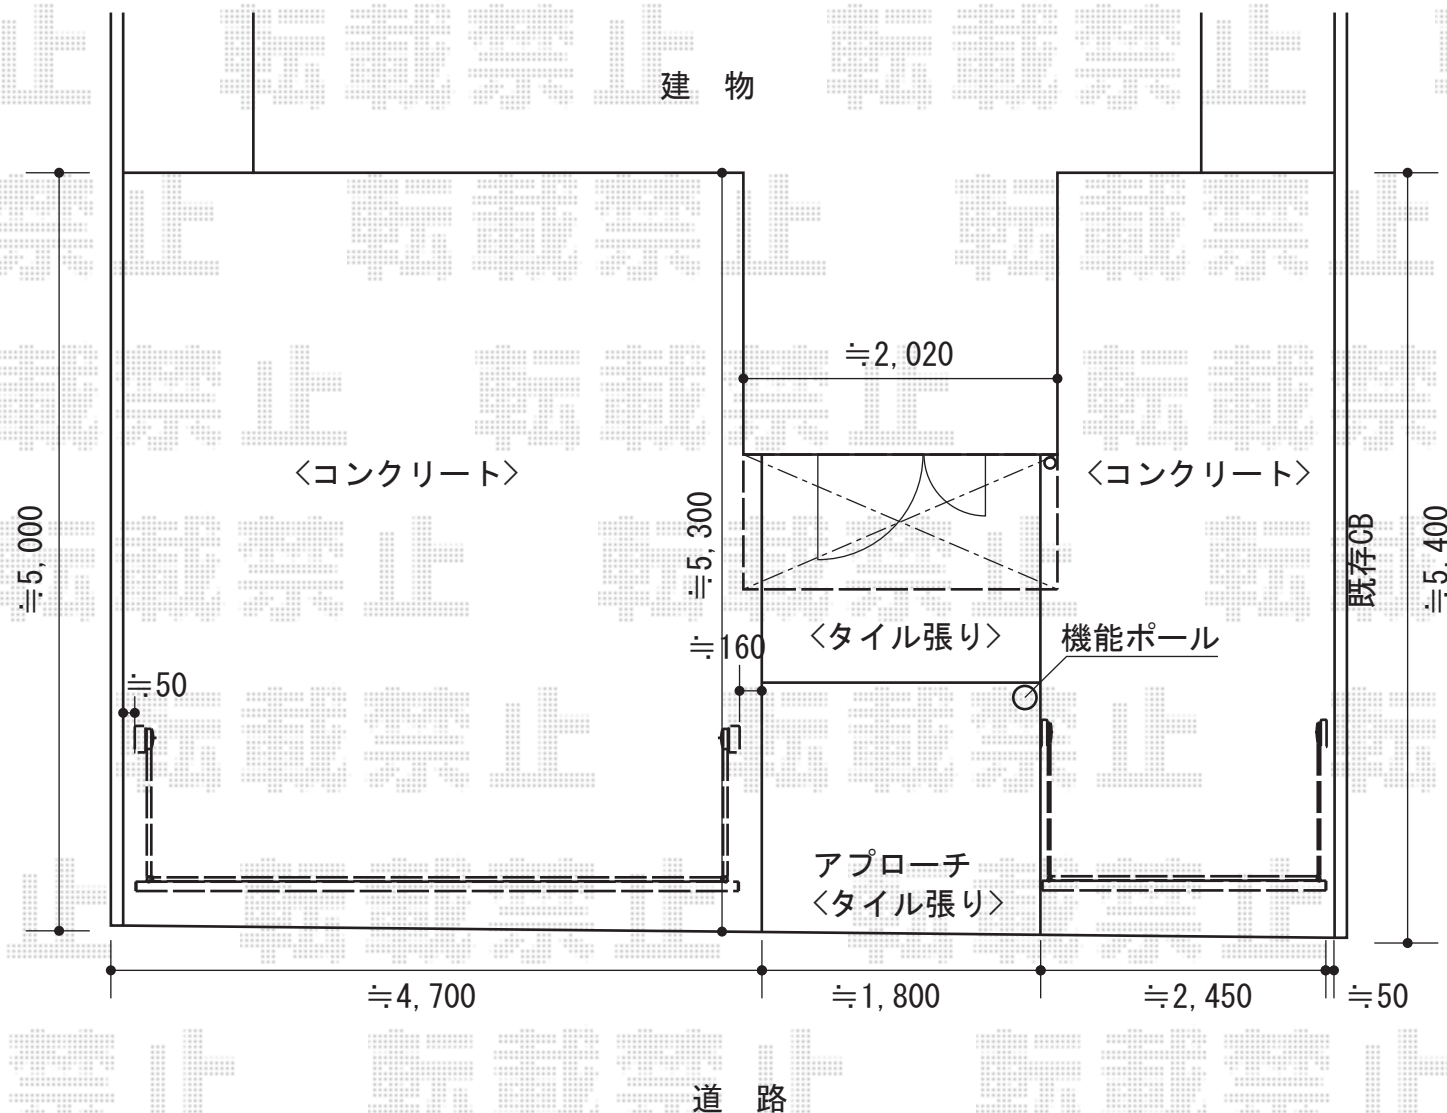

トステム ライザーテラスII F型 ルーフタイプ 単体 積雪~20cm対応
 間口=2,020mm 出幅=3尺 (885mm)
 色：シャイングレー
 屋根材：ポリカーボネート (ブラウン)
 柱仕様：柱無しタイプ
 施工方法：上止め
 オプション：壁付け物干し 標準2本入り

Value Select スウィングアップゲートワイド 横格子型 手動式
 本体 (W×H) =4,450mm×1,000mm 色：ステンカラー
 柱仕様：ハイルーフ仕様 (有効通過高 約2,140mm) 駆動：手動式

Value Select 【特注】スウィングアップゲート 横格子型 手動式
 本体 (W×H) =2,400mm×1,000mm 色：ステンカラー
 柱仕様：ハイルーフ仕様 (有効通過高 約2,140mm) 駆動：手動式

現場状況や作図制限により概略図の内容と多少の違いが生じることがございます。
 施工時は、現場優先とさせて頂きたく思いますので、お立会い頂き、
 最終のご指示のほど、何卒、宜しくお願い致します。