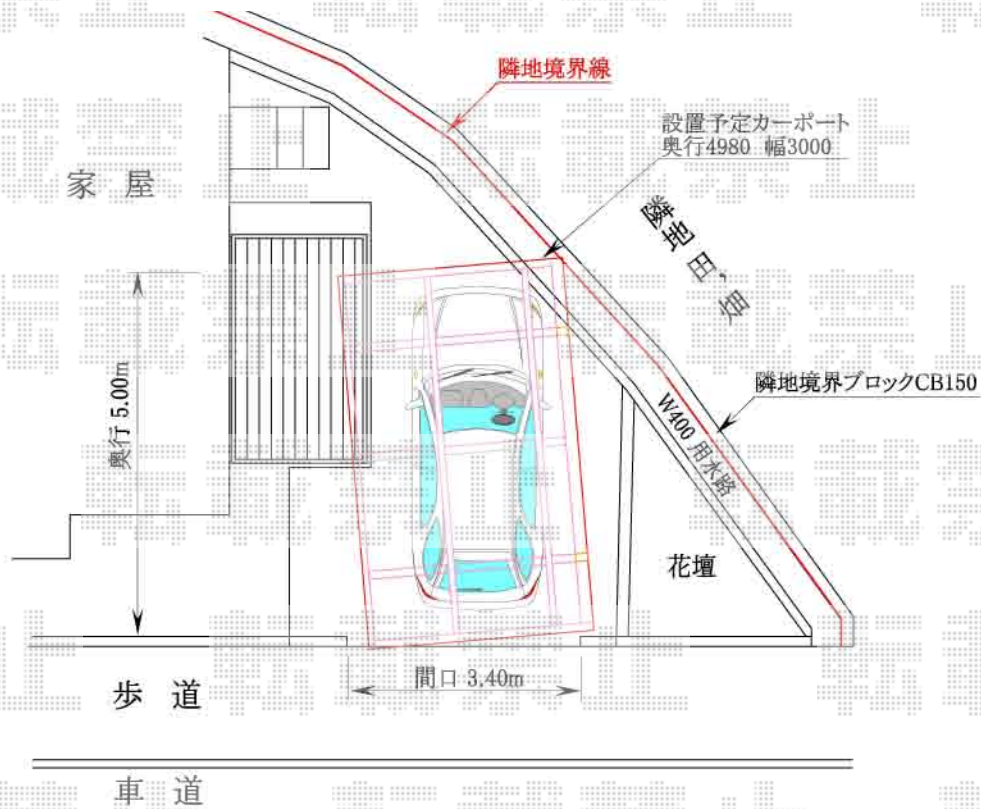

テールポートシグマIII 積雪～30cm対応

境界線

トステム テールポートシグマIII 積雪～30cm対応
 幅=3,000mm
 奥行=4,980mm
 色：オータムブラウン
 屋根材：ポリカーボネート（ブラウン）
 柱仕様：標準柱仕様（有効高 約1,800mm）

トステム 着脱式サポート 標準×2
 色：シャイングレー

現場状況や作図制限により概略図の内容と多少の違いが生じることがございます。
 施工時は、現場優先とさせて頂きたく思いますので、お立会い頂き、
 最終のご指示のほど、何卒、宜しくお願い致します。