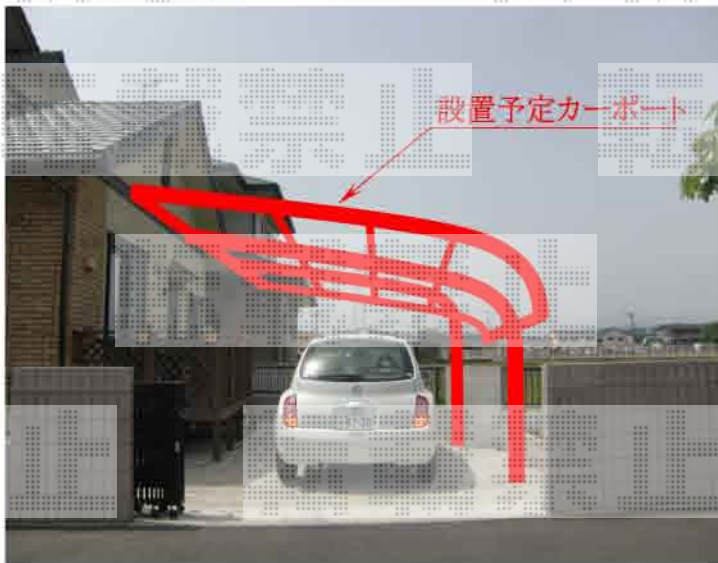

テールポートシグマIII 積雪～30cm対応

境界線

トステム テールポートシグマIII 積雪～30cm対応
 幅=3,000mm
 奥行=4,980mm
 色：オータムブラウン
 屋根材：ポリカーボネート（ブラウン）
 柱仕様：標準柱仕様（有効高 約1,800mm）

トステム 着脱式サポート 標準×2
 色：シャイングレー

現場状況や作図制限により概略図の内容と多少の違いが生じることがございます。
 施工時は、現場優先とさせて頂きたく思いますので、お立会い頂き、
 最終のご指示のほど、何卒、宜しくお願い致します。