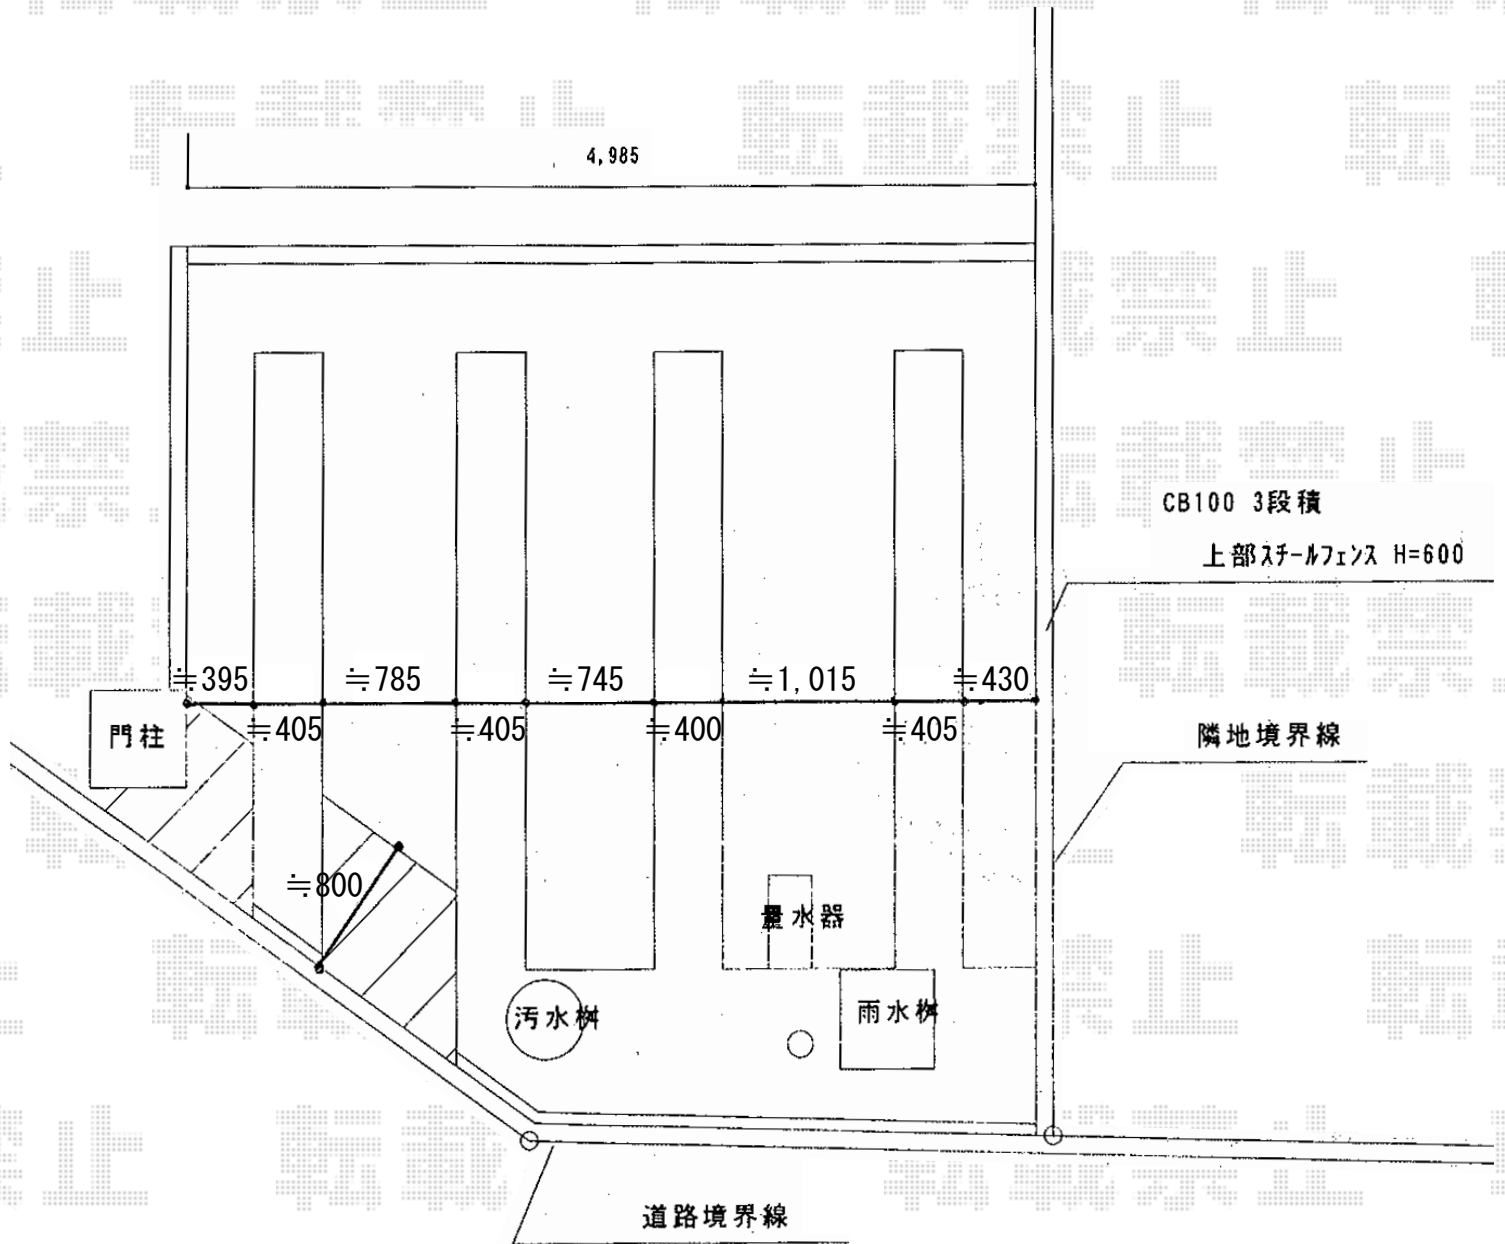

スタンダードフェンス 4型《フリーポール》

現場状況や作図制限により概略図の内容と多少の違いが生じることがございます。
 施工時は、現場優先とさせて頂きたく思いますので、お立会い頂き、
 最終のご指示のほど、何卒、宜しくお願い致します。

EX-SHOP
[HTTP://WWW.EX-SHOP.NET](http://www.ex-shop.net)

担当：長谷川

全ての著作権は、エクスショップに帰属します。当社とのお取引目的外の使用・複製・転載禁止となっております。