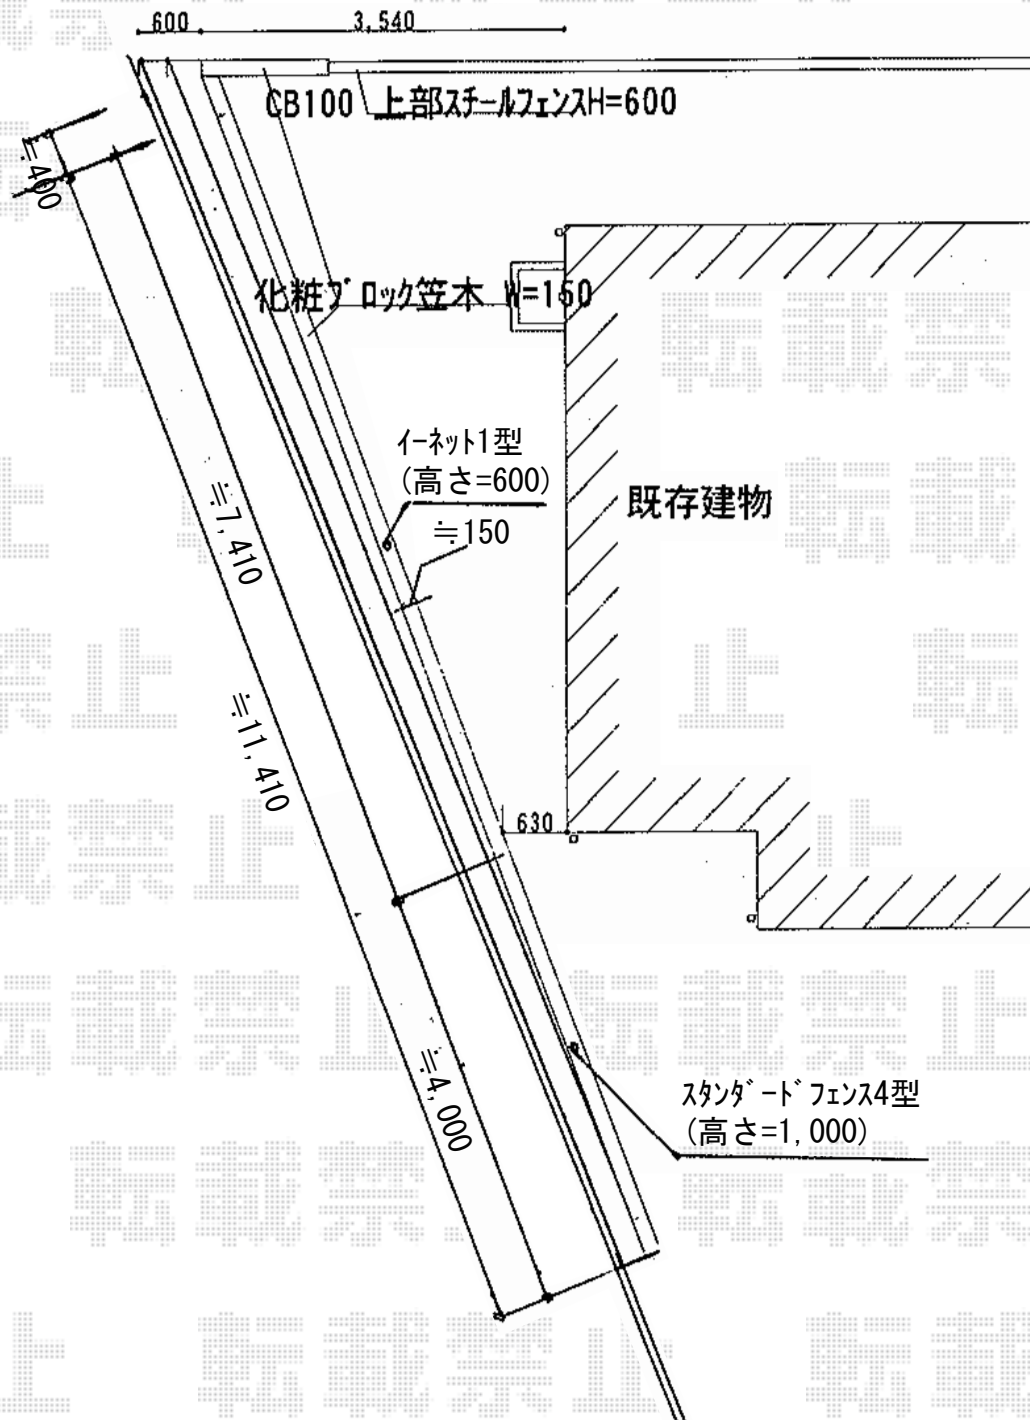

イーネットフェンス1型

YKK AP イーネットフェンス1型

本体1枚 (W×H) = (1,990mm×600mm) × 4

柱: T60×5

部品: 端部キャップ×1

色: Sホワイト

現場状況や作図制限により概略図の内容と多少の違いが生じることがございます。
施工時は、現場優先とさせて頂きたく思いますので、お立会い頂き、
最終のご指示のほど、何卒、宜しくお願い致します。

EX-SHOP
HTTP://WWW.EX-SHOP.NET