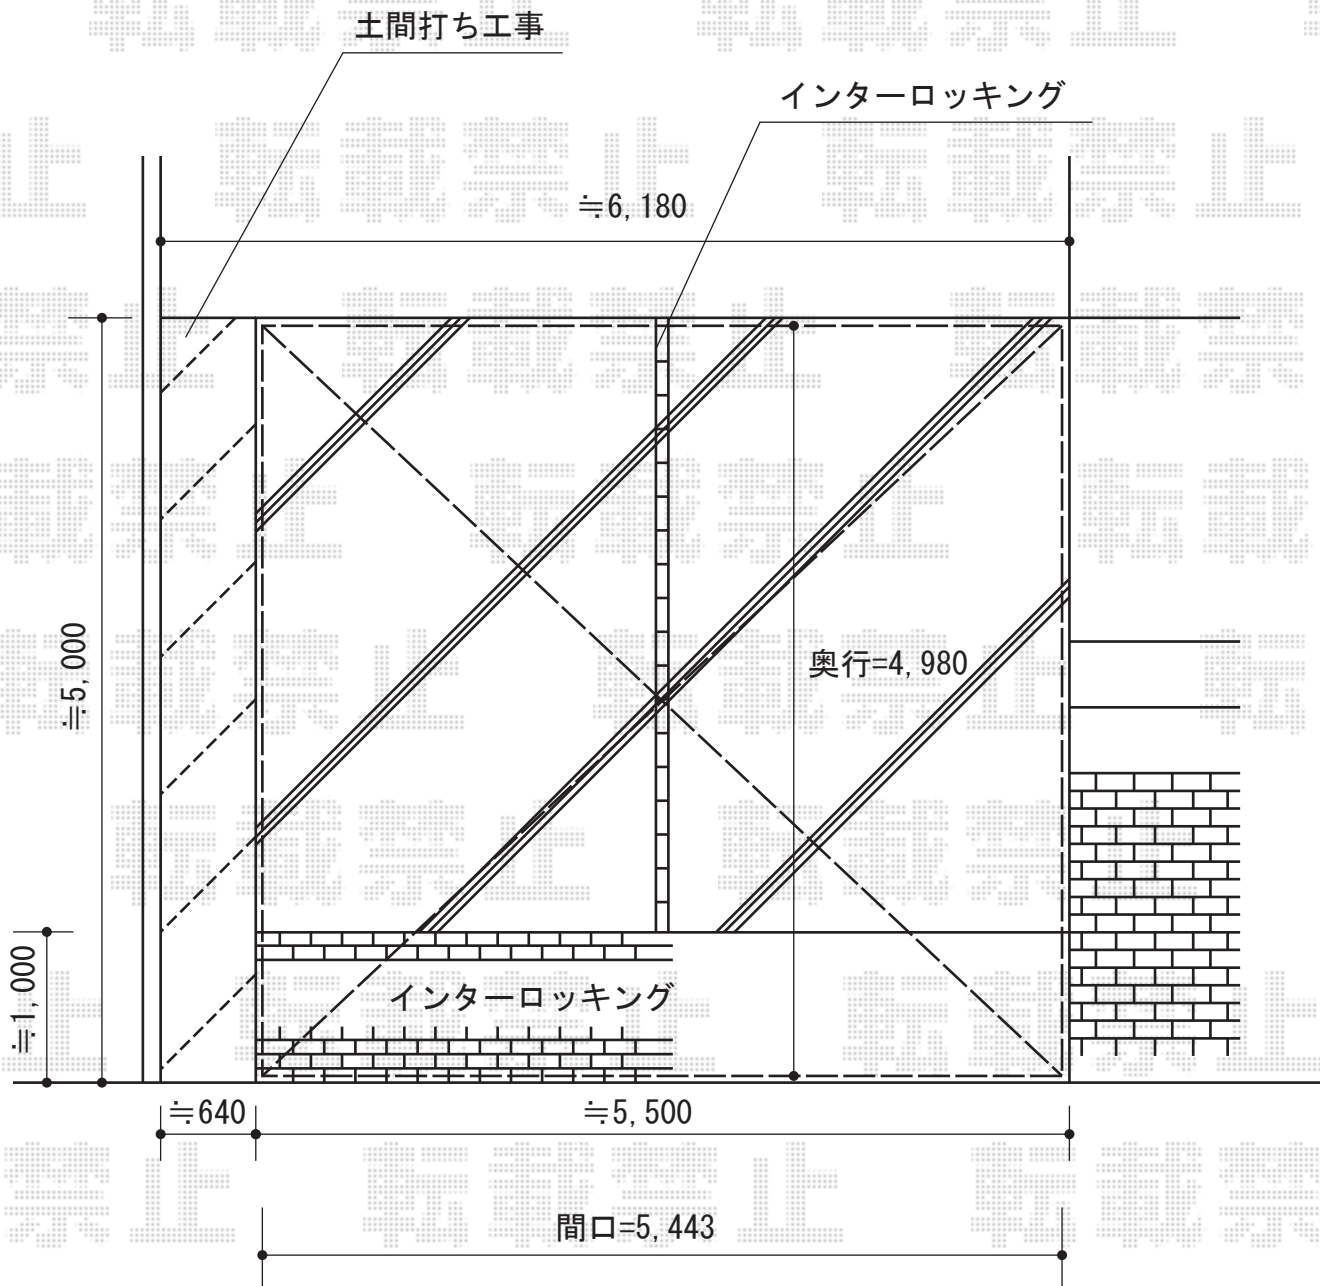

カーブポートシグマⅢワイド 積雪～30cm対応

トステム カーブポートシグマⅢワイド 積雪～30cm対応

幅=5,443mm

奥行=4,980mm

色：ブラック

屋根材：熱線吸収ポリカーボネート（ライトブルーマット調）

柱仕様：ロング柱23仕様（有効高 約2,300mm）

現場状況や作図制限により概略図の内容と多少の違いが生じることがございます。
施工時は、現場優先とさせて頂きたく思いますので、お立会い頂き、
最終のご指示のほど、何卒、宜しくお願い致します。