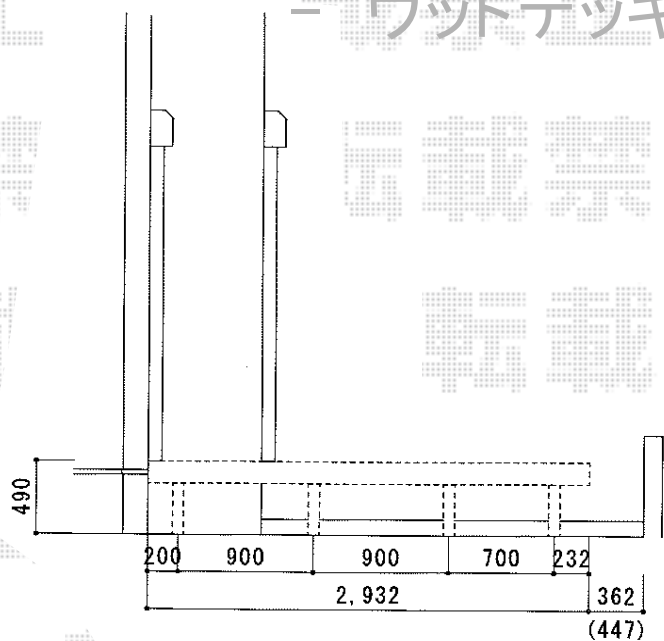

ウッドデッキ

トステム リコステージII 単体  
 間口=2.0間 (3,660mm)  
 出幅=10尺 (2,933mm)  
 色：ソフトブラウン  
 床板：縦貼り  
 幕板：A (厚タイプ)  
 束柱：束柱B (400~550mm)

TOEX シャレオRP型フェンス 多段柱仕様[]フリーポール  
 本体1枚 (W×H) = (1,975.5mm×800mm) ×4枚  
 アルミ多段柱：T18×5本  
 上下ブラケットセット：A×5  
 継手セットC：3  
 部品：端部キャップ×1  
 色：シャイングレー

現場状況や作図制限により概略図の内容と多少の違いが生じることがございます。  
 施工時は、現場優先とさせて頂きたく思いますので、お立会い頂き、  
 最終のご指示のほど、何卒、宜しくお願い致します。

EX-SHOP  
 HTTP://WWW.EX-SHOP.NET

担当：大辻・永田