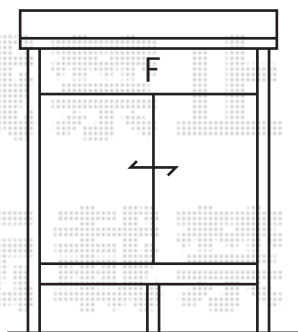

ほせるんですII F型 床納まり ランマ付 積雪～20cm対応

トステム

ほせるんですII F型 床納まり ランマ付 積雪～20cm対応
 寸法=間東間1.0間 (1,820mm) × 3尺 (885mm)
 正面ユニット：テラス (2枚建) ・網戸・中棧
 側面ユニット：[両側面]FIX
 色：シャイングレー
 屋根材：ポリカーボネート (クリアマット/すりガラス調)
 床材：塩ビデッキボード (グレー)