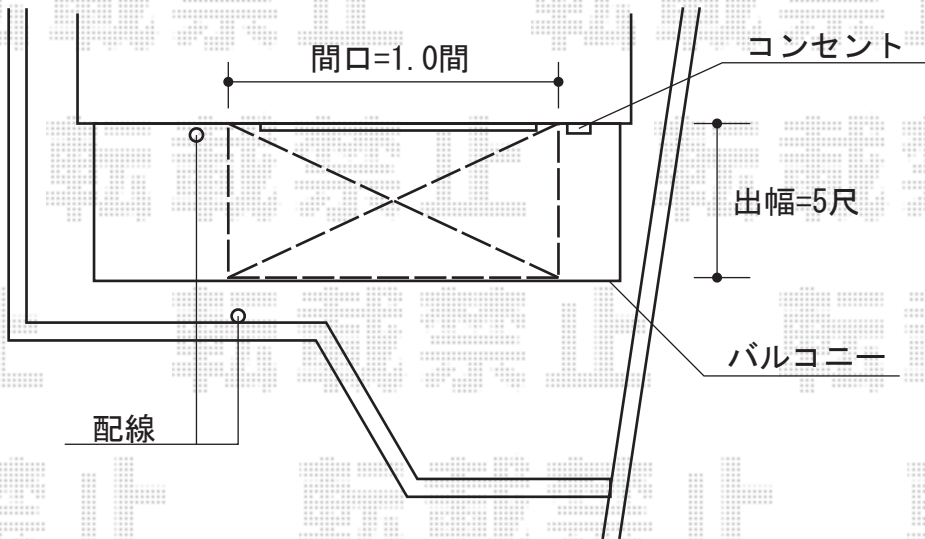

ほせるんですII F型 床納まり ランマ付 積雪～20cm対応

トステム

ほせるんですII F型 床納まり ランマ付 積雪～20cm対応
 寸法=間東間1.0間 (1,820mm) × 3尺 (885mm)
 正面ユニット：テラス (2枚建) ・網戸・中棧
 側面ユニット：[両側面]FIX
 色：シャイングレー
 屋根材：ポリカーボネート (クリアマット/すりガラス調)
 床材：塩ビデッキボード (グレー)

現場状況や作図制限により概略図の内容と多少の違いが生じることがございます。
 施工時は、現場優先とさせて頂きたく思いますので、お立会い頂き、
 最終のご指示のほど、何卒、宜しくお願い致します。

EX-SHOP
[HTTP://WWW.EX-SHOP.NET](http://www.ex-shop.net)

担当：大辻・永田