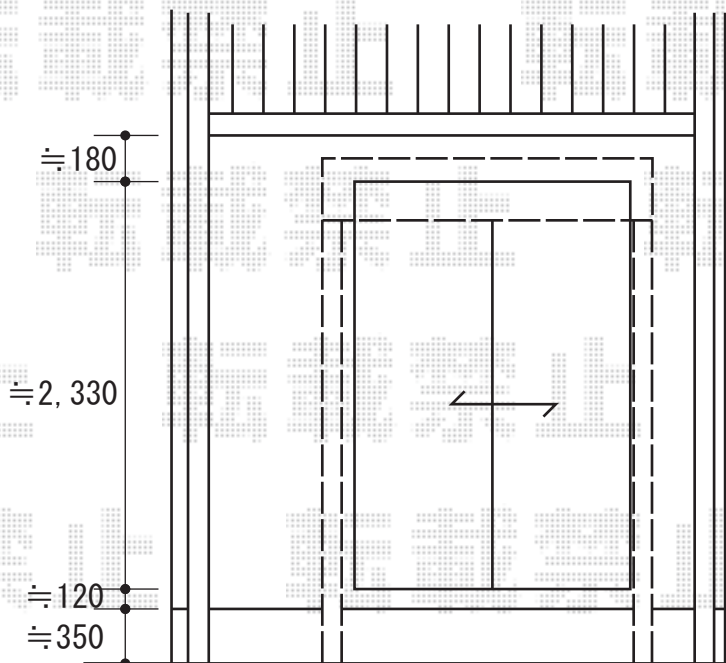

ほせるんですII F型 床納まり ランマ付 積雪～20cm対応

トステム

ほせるんですII F型 床納まり ランマ付 積雪～20cm対応
 寸法=間東間1.0間 (1,820mm) × 3尺 (885mm)
 正面ユニット：テラス (2枚建) ・網戸・中棧
 側面ユニット：[両側面]FIX
 色：シャイングレー
 屋根材：ポリカーボネート (クリアマット/すりガラス調)
 床材：塩ビデッキボード (グレー)

現場状況や作図制限により概略図の内容と多少の違いが生じることがございます。
 施工時は、現場優先とさせて頂きたく思いますので、お立会い頂き、
 最終のご指示のほど、何卒、宜しくお願い致します。

EX-SHOP
[HTTP://WWW.EX-SHOP.NET](http://www.ex-shop.net)

担当：大辻・永田