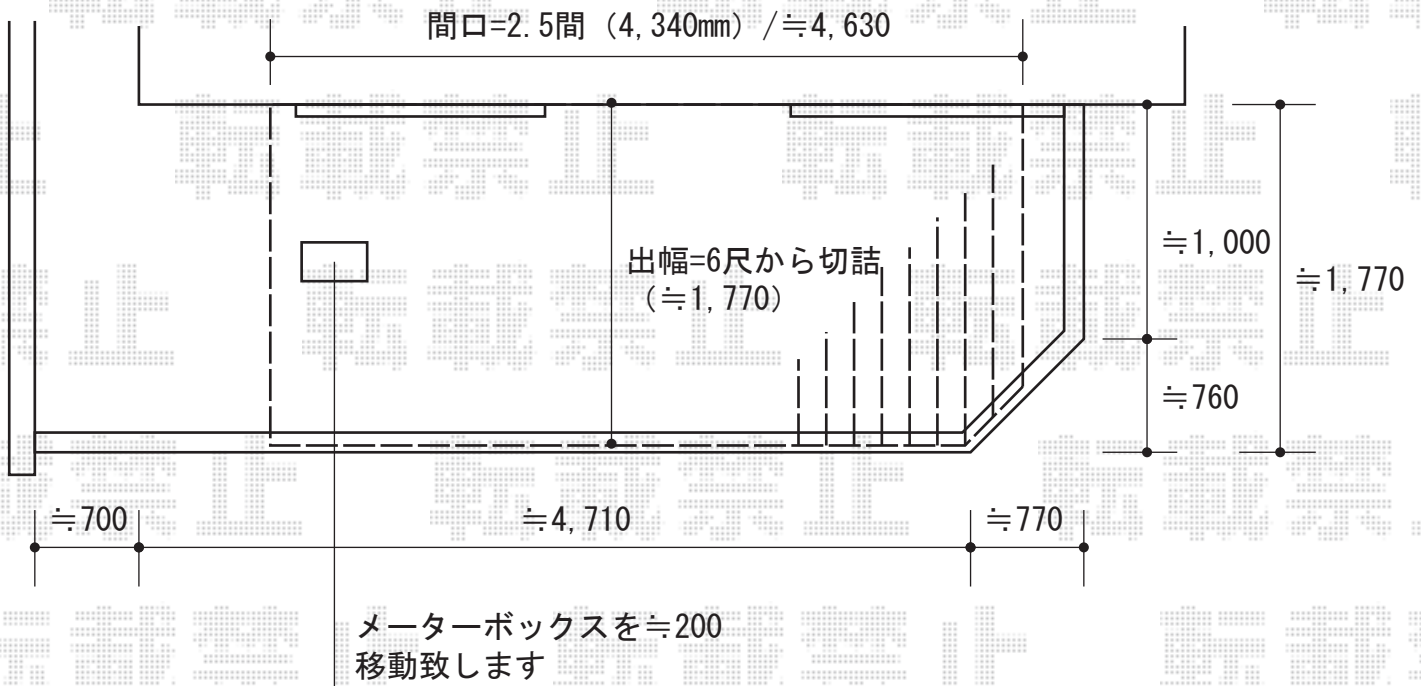

リコステージII 連棟

トステム リコステージII 連棟
間口=4,700mm
出幅=6尺 (1,813mm)
色：ソフトブラウン
床板：標準/縦張り
幕板：幕板B（薄タイプ）
束柱：束柱B（400~550mm）
追加部材：コーナー加工用部材

トステム ウッドパーティション フラットラチス（密目）
本体1枚 (W×H) = (1,200×800mm) × 7枚
主柱：T-8×7本・フリーコーナー用T-8×2本
色：ソフトブラウン

トステム ステップ2段
色：ソフトブラウン

現場状況や作図制限により概略図の内容と多少の違いが生じることがございます。
施工時は、現場優先とさせていただきますので、お立会い頂き、
最終のご指示のほど、何卒、宜しくお願い致します。

EX-SHOP
HTTP://WWW.EX-SHOP.NET

担当：大辻・永田