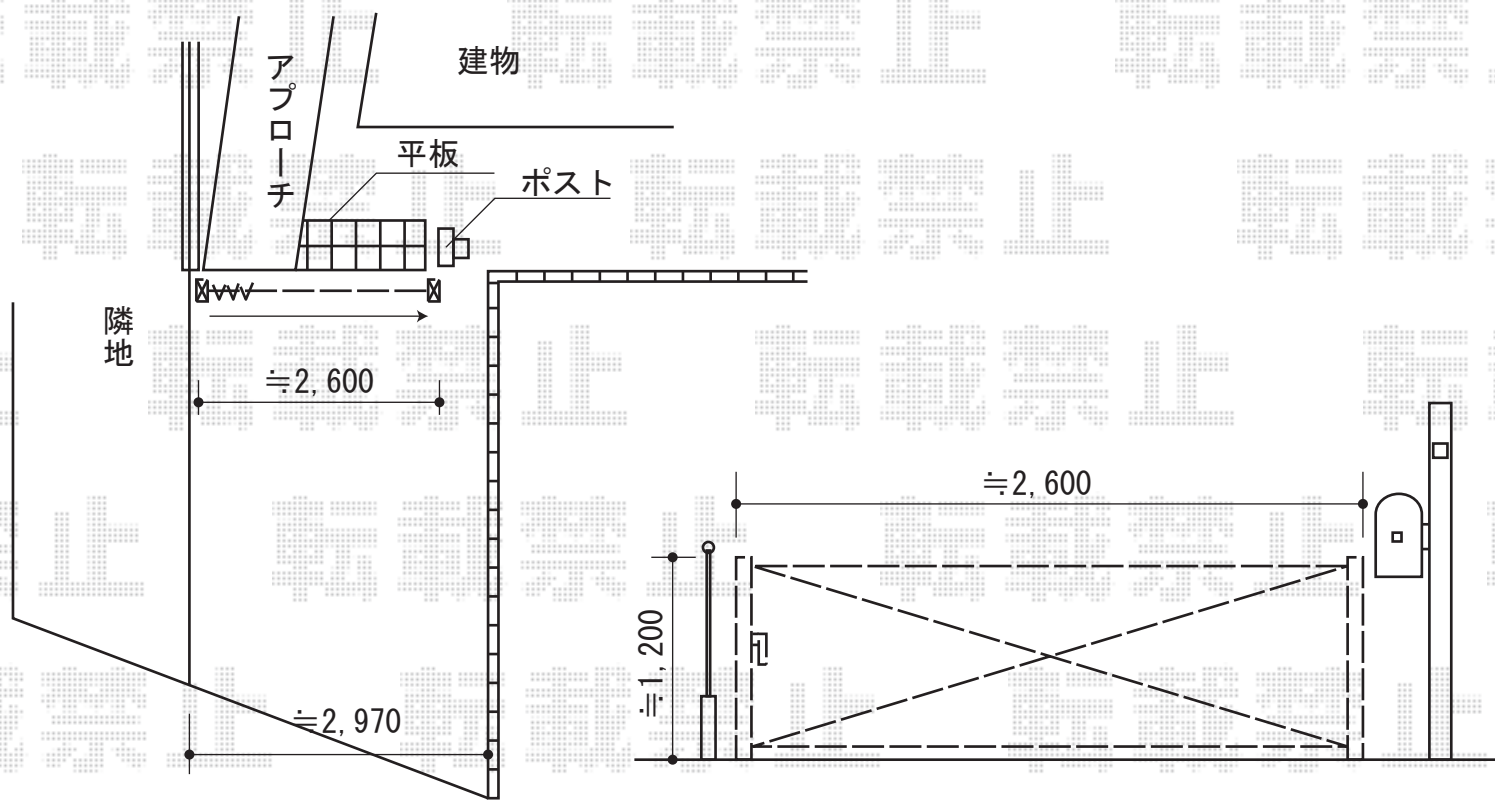

# トリップゲート PA型 ノンレール 片開き

Value Select トリップゲート PA型 ノンレール 片開き  
開口幅=2,626mm  
全幅=2,726mm  
たたみ幅=299mm  
高さ=1,182mm  
色：ステンカラー  
キャスター数：2  
落棒数：1

現場状況や作図制限により概略図の内容と多少の違いが生じることがございます。  
施工時は、現場優先とさせていただきますので、お立会い頂き、  
最終のご指示のほど、何卒、宜しくお願い致します。