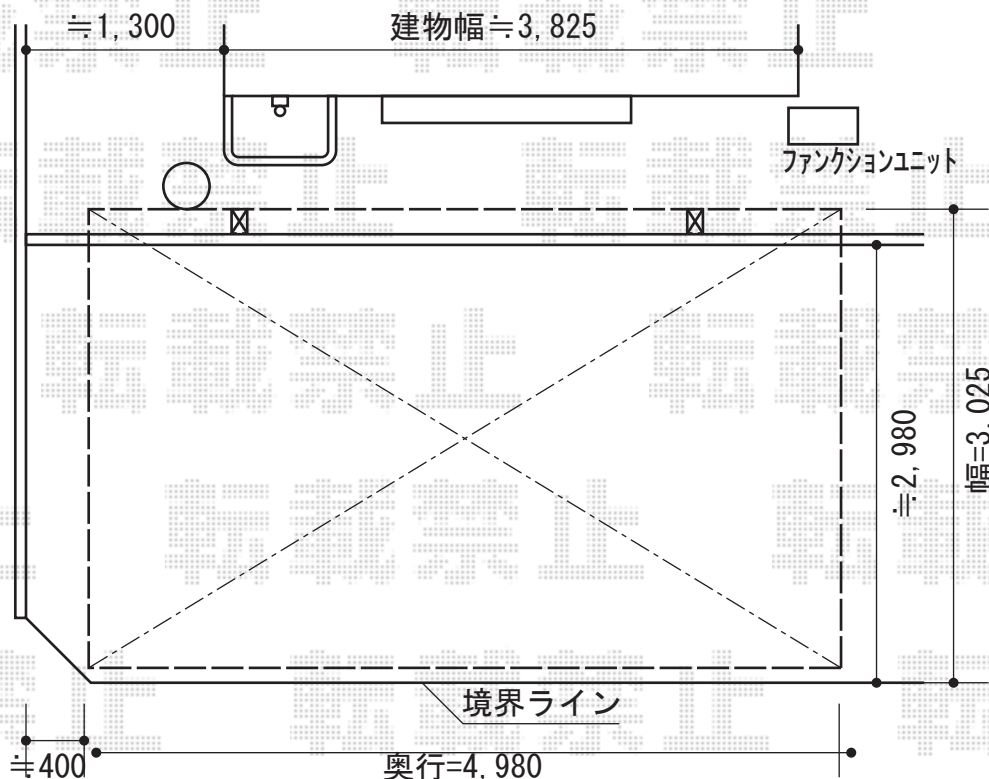

レガーナポートシグマIII 積雪～30cm対応

トステム レガーナポートシグマIII 積雪～30cm対応
幅=3,025mm
奥行=4,980mm
色：シャイングレー
屋根材：ポリカーボネート（ブルースモーク）
柱仕様：ロング柱23仕様（有効高 約2,774mm）
雨樋：あり

現場状況や作図制限により概略図の内容と多少の違いが生じることがございます。
施工時は、現場優先とさせて頂きたく思いますので、お立会い頂き、
最終のご指示のほど、何卒、宜しくお願い致します。