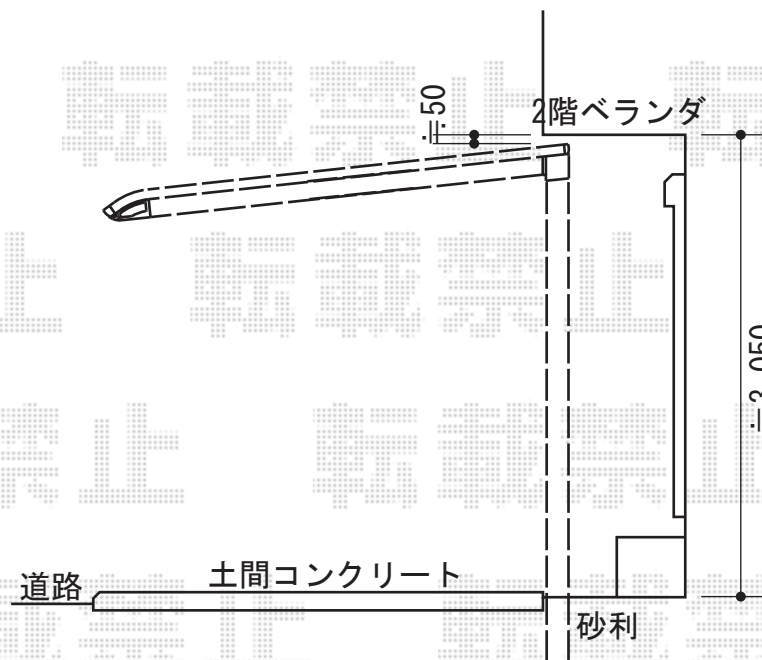

レガーナポートシグマIII 積雪～30cm対応

トステム レガーナポートシグマIII 積雪～30cm対応
幅=3,025mm
奥行=4,980mm
色：シャイングレー
屋根材：ポリカーボネート（ブルースモーク）
柱仕様：ロング柱23仕様（有効高 約2,774mm）
雨樋：あり

現場状況や作図制限により概略図の内容と多少の違いが生じることがございます。
施工時は、現場優先とさせて頂きたく思いますので、お立会い頂き、
最終のご指示のほど、何卒、宜しくお願い致します。