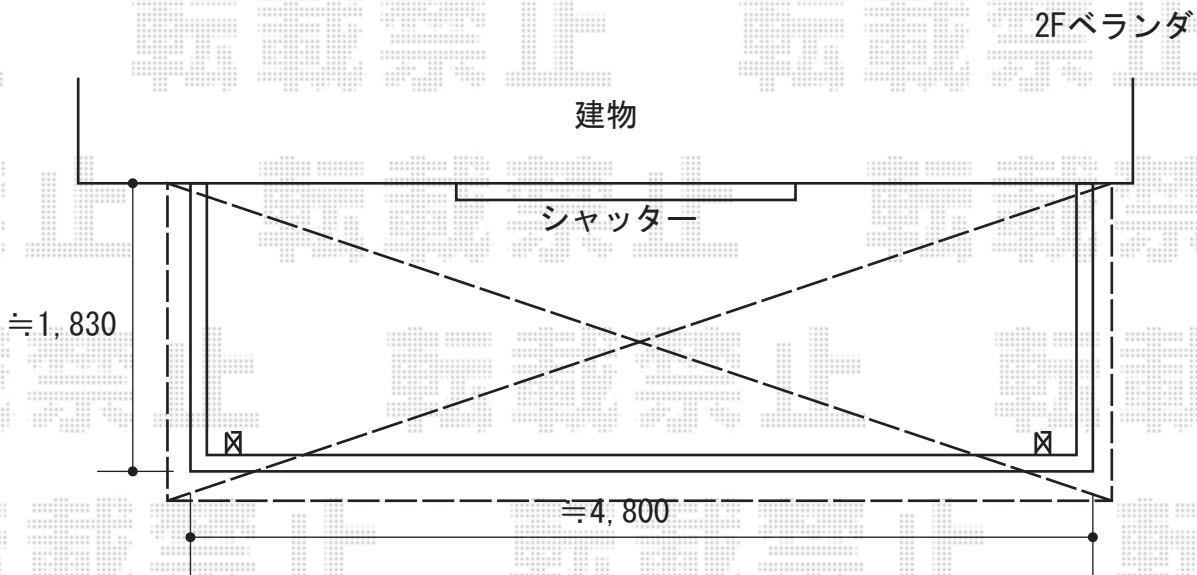

ヴェクターテラス R型 屋根タイプ 単体 積雪～20cm対応

YKK AP ヴェクターテラス R型 屋根タイプ 単体 積雪～20cm対応
間口=メーター2.5間 (柱芯々4,718mm 屋根幅5,030mm)
出幅=7尺 (2,070mm)
色: プラチナステン
屋根材: ポリカーボネート (トーマイマット/すりガラス調)
柱仕様: 柱奥行移動タイプ
施工方法: 下止め
柱固定金具: 中間用×2セット
オプション: 吊り下げ物干し 標準2本入り