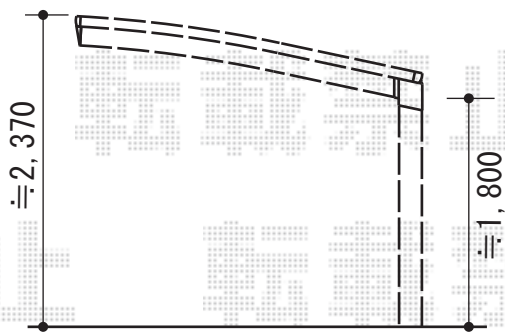

プレシオサポート 積雪～20cm対応

Value Select プレシオサポート 積雪～20cm対応

幅=2,700mm

奥行=5,052mm

色：グレースブラウン

屋根材：熱線遮断ポリカーボネート（スカイブルーマット調）

柱仕様：標準柱仕様（有効高 約1,800mm）

現場状況や作図制限により概略図の内容と多少の違いが生じることがございます。
 施工時は、現場優先とさせて頂きたく思いますので、お立会い頂き、
 最終のご指示のほど、何卒、宜しくお願い致します。