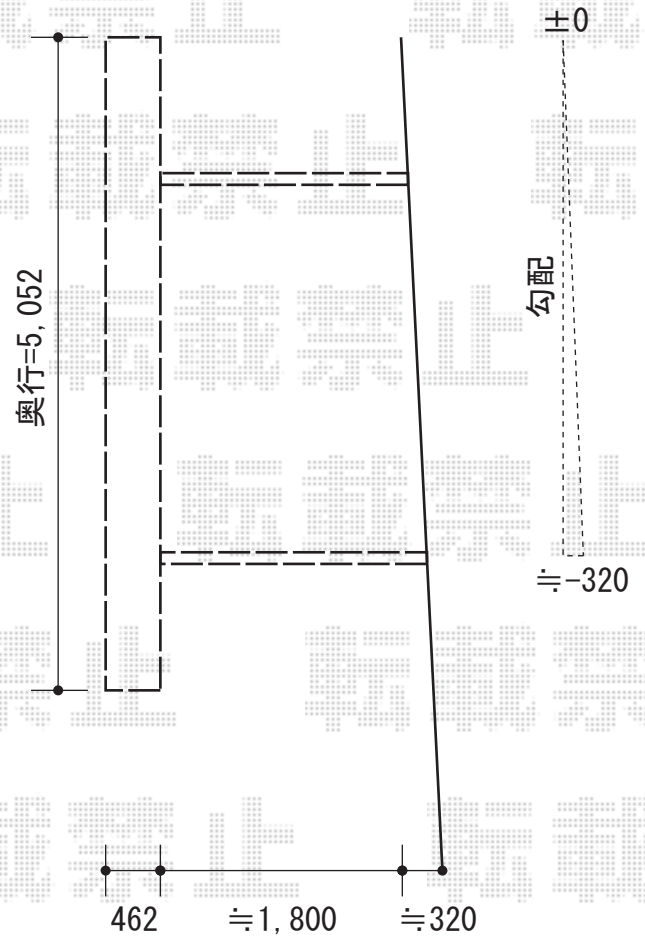

プレシオサポート 積雪～20cm対応

Value Select プレシオサポート 積雪～20cm対応

幅=2,700mm

奥行=5,052mm

色：グレースブラウン

屋根材：熱線遮断ポリカーボネート（スカイブルーマット調）

柱仕様：標準柱仕様（有効高 約1,800mm）

現場状況や作図制限により概略図の内容と多少の違いが生じることがございます。
 施工時は、現場優先とさせて頂きたく思いますので、お立会い頂き、
 最終のご指示のほど、何卒、宜しくお願い致します。