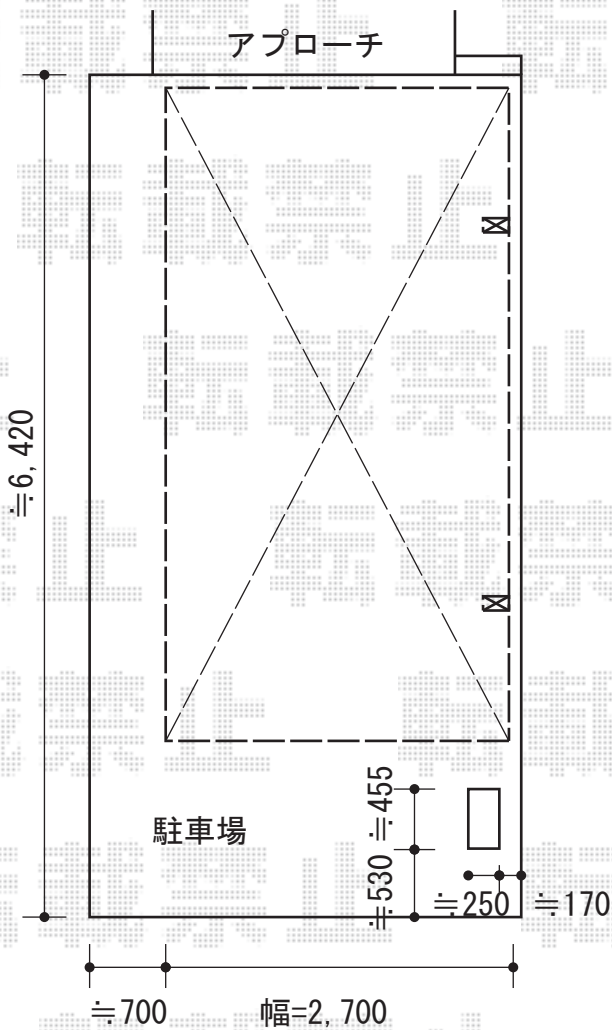

プレシオサポート 積雪～20cm対応

Value Select プレシオサポート 積雪～20cm対応

幅=2,700mm

奥行=5,052mm

色：グレースブラウン

屋根材：熱線遮断ポリカーボネート（スカイブルーマット調）

柱仕様：標準柱仕様（有効高 約1,800mm）

現場状況や作図制限により概略図の内容と多少の違いが生じることがございます。
 施工時は、現場優先とさせて頂きたく思いますので、お立会い頂き、
 最終のご指示のほど、何卒、宜しくお願い致します。