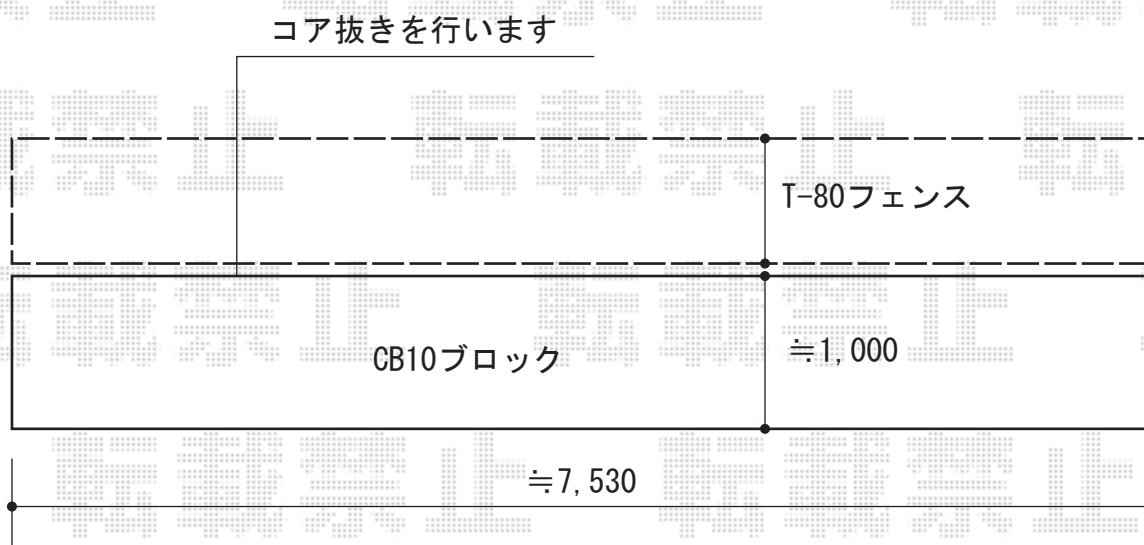

## プリレオR6型フェンス フリーポールタイプ

TOEX プリレオR6型フェンス フリーポールタイプ  
本体1枚 (W×H) = (1979.5mm×800mm) ×4枚  
主柱 : T-8×5本  
部品セットA : T-8×5セット  
端部キャップA (4個入) : T-8×1セット  
色 : ブロンズ

現場状況や作図制限により概略図の内容と多少の違いが生じることがございます。  
施工時は、現場優先とさせて頂きたく思いますので、お立会い頂き、  
最終のご指示のほど、何卒、宜しくお願い致します。