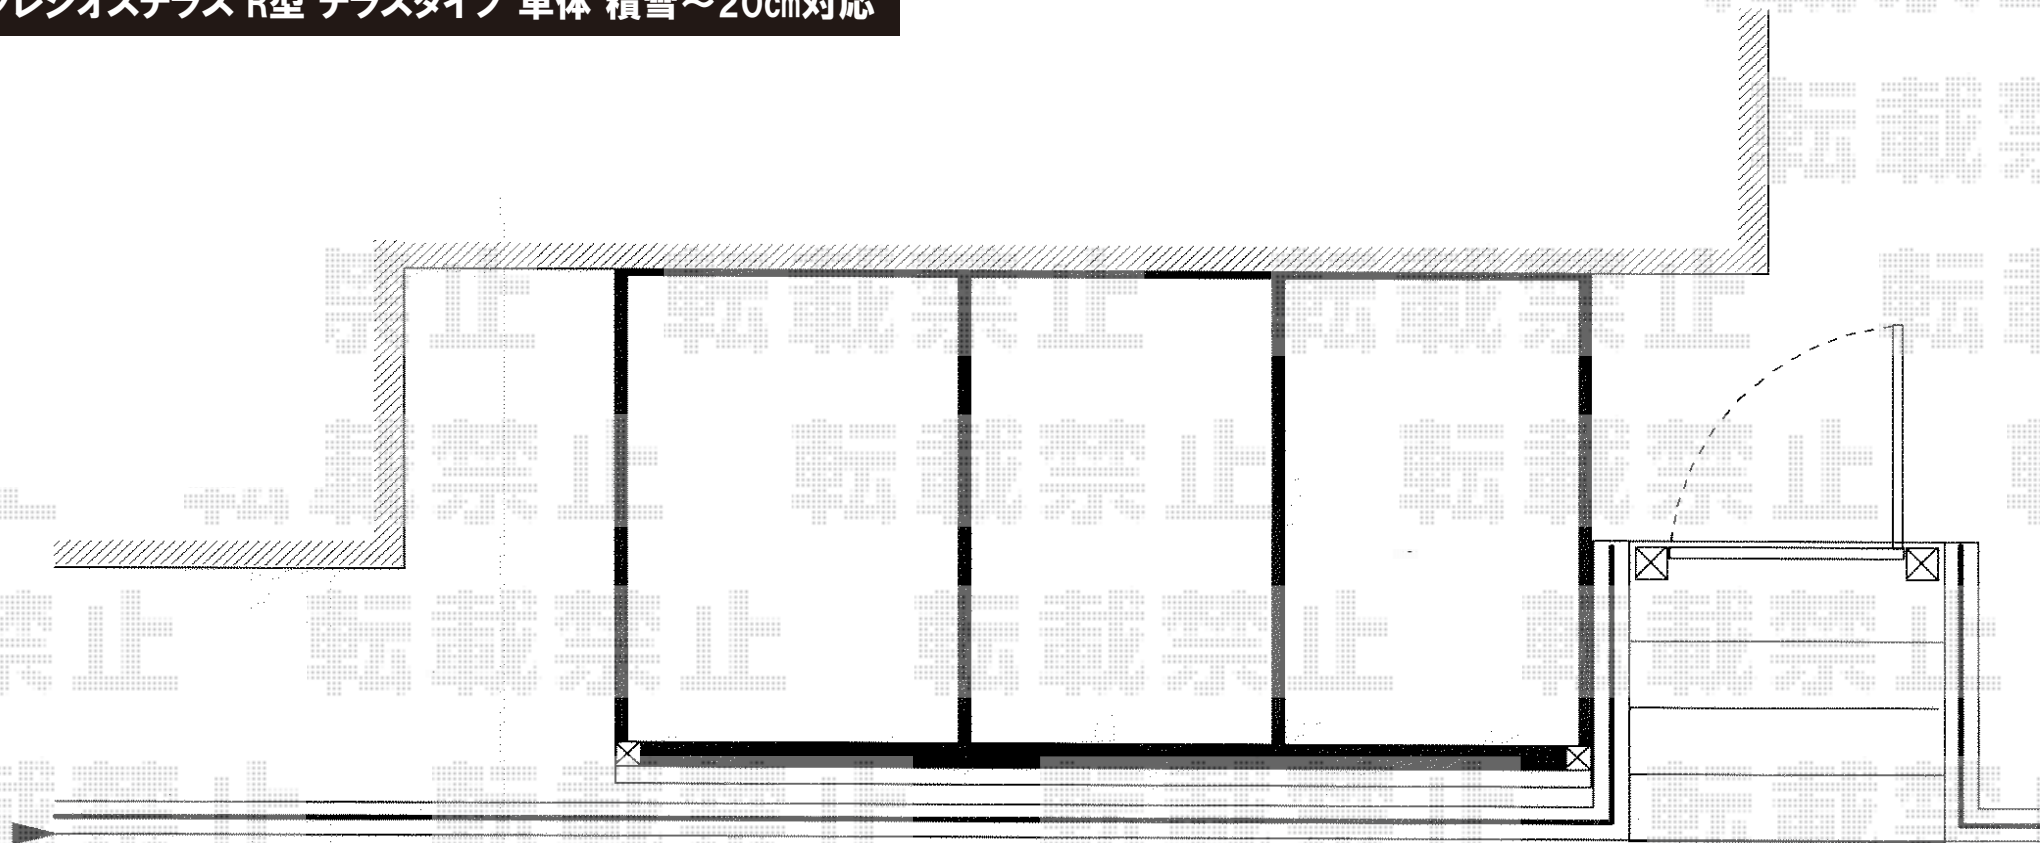

プレシオステラス R型 テラスタイプ 単体 積雪～20cm対応

遊歩道

Value Select プレシオステラス R型 テラスタイプ 単体 積雪～20cm対応  
間口=関東間1.5間 (柱芯々2,575mm 屋根幅2,760mm)  
出幅=5尺 (1,470mm)  
色：グレースブラウン  
屋根材：ポリカーボネート (スカイブルー)  
柱仕様：柱位置固定タイプ  
施工方法：上止め仕様

現場状況や作図制限により概略図の内容と多少の違いが生じることがございます。  
施工時は、現場優先とさせて頂きたく思いますので、お立会い頂き、  
最終のご指示のほど、何卒、宜しくお願い致します。