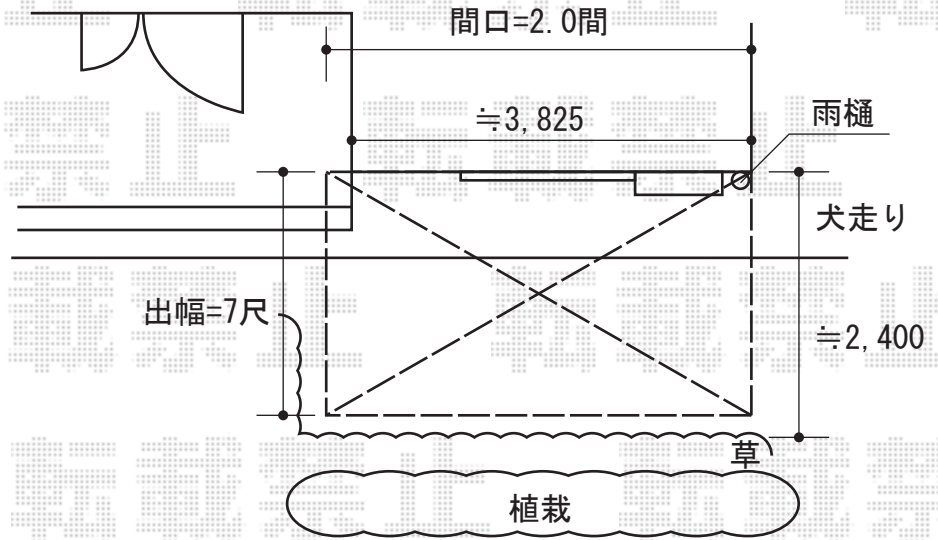

パワーアルファ L型 テラスタイプ 単体 積雪～30cm対応

物干し取付の際は、お立会いの上、  
高さ・取付位置のご指示宜しくお願い致します。

トステム パワーアルファ L型 テラスタイプ 単体 積雪～30cm対応  
間口=関東間2.0間 (柱芯々3,650mm 屋根幅3,840mm)  
出幅=7尺 (2,085mm)  
色：シャイングレー  
屋根材：ポリカーボネート (クリアマット/すりガラス調)  
柱仕様：柱位置固定タイプ  
施工方法：上止め仕様

トステム 吊り下げ物干し ロング 2本入  
色：シャイングレー

現場状況や作図制限により概略図の内容と多少の違いが生じることがございます。  
施工時は、現場優先とさせて頂きたく思いますので、お立会い頂き、  
最終のご指示のほど、何卒、宜しくお願い致します。

EX-SHOP  
HTTP://WWW.EX-SHOP.NET

担当：大辻・永田

全ての著作権は、エクスショップに帰属します。当社とのお取引目的外の使用・複製・転載禁止となっております。