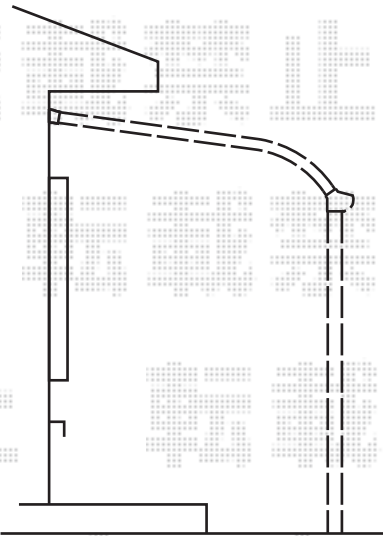

パワーアルファ L型 テラスタイプ 単体 積雪～30cm対応

物干し取付の際は、お立会いの上、  
高さ・取付位置のご指示宜しくお願い致します。

トステム パワーアルファ L型 テラスタイプ 単体 積雪～30cm対応  
間口=関東間2.0間 (柱芯々3,650mm 屋根幅3,840mm)  
出幅=7尺 (2,085mm)  
色：シャイングレー  
屋根材：ポリカーボネート (クリアマット/すりガラス調)  
柱仕様：柱位置固定タイプ  
施工方法：上止め仕様

トステム 吊り下げ物干し ロング 2本入  
色：シャイングレー

現場状況や作図制限により概略図の内容と多少の違いが生じることがございます。  
施工時は、現場優先とさせて頂きたく思いますので、お立会い頂き、  
最終のご指示のほど、何卒、宜しくお願い致します。

EX-SHOP  
HTTP://WWW.EX-SHOP.NET

担当：大辻・永田

全ての著作権は、エクスショップに帰属します。当社とのお取引目的外の使用・複製・転載禁止となっております。