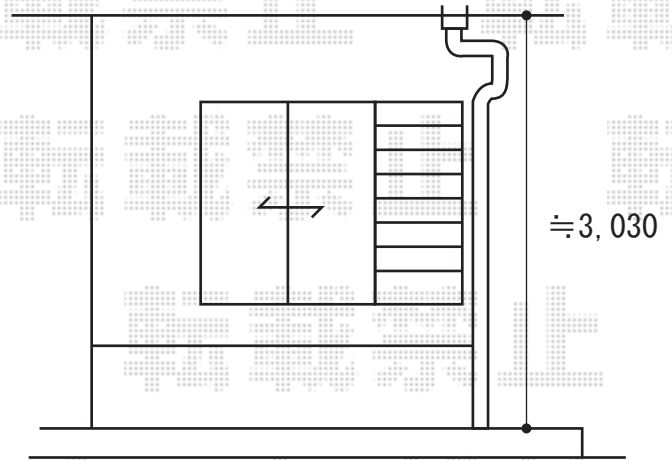

パワーアルファ L型 テラスタイプ 単体 積雪～30cm対応

物干し取付の際は、お立会いの上、  
高さ・取付位置のご指示宜しくお願い致します。

トステム パワーアルファ L型 テラスタイプ 単体 積雪～30cm対応  
間口=関東間2.0間 (柱芯々3,650mm 屋根幅3,840mm)  
出幅=7尺 (2,085mm)  
色：シャイングレー  
屋根材：ポリカーボネート (クリアマット/すりガラス調)  
柱仕様：柱位置固定タイプ  
施工方法：上止め仕様

トステム 吊り下げ物干し ロング 2本入  
色：シャイングレー

現場状況や作図制限により概略図の内容と多少の違いが生じることがございます。  
施工時は、現場優先とさせて頂きたく思いますので、お立会い頂き、  
最終のご指示のほど、何卒、宜しくお願い致します。

EX-SHOP  
HTTP://WWW.EX-SHOP.NET

担当：大辻・永田

全ての著作権は、エクスショップに帰属します。当社とのお取引目的外の使用・複製・転載禁止となっております。