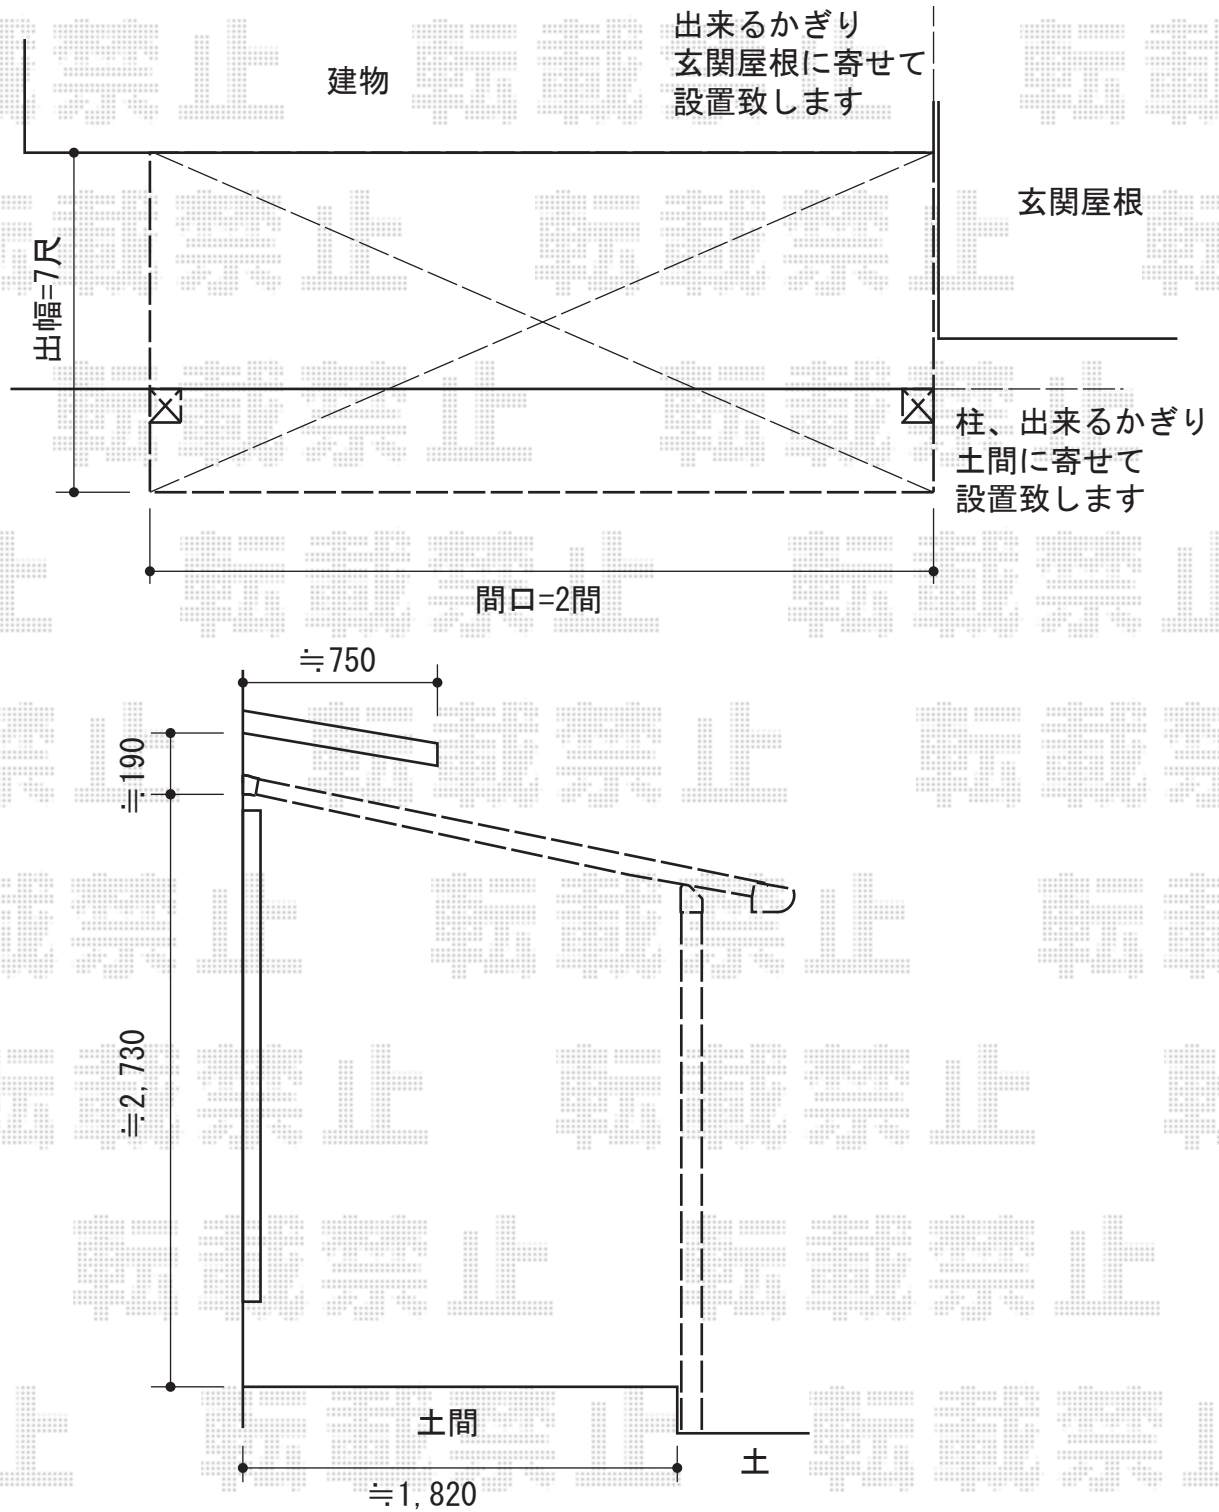

# ライザーテラスII F型 テラスタイプ 単体 積雪～20センチ

トステム ライザーテラスII F型 テラスタイプ 単体 積雪～20cm対応  
 間口=関東間2.0間 (柱芯々3,440mm 屋根幅3,660mm)  
 出幅=7尺 (2,085mm)  
 色：オータムブラウン  
 屋根材：ポリカーボネート (クリアマット/すりガラス調)  
 柱仕様：柱奥行移動タイプ  
 施工方法：上止め仕様