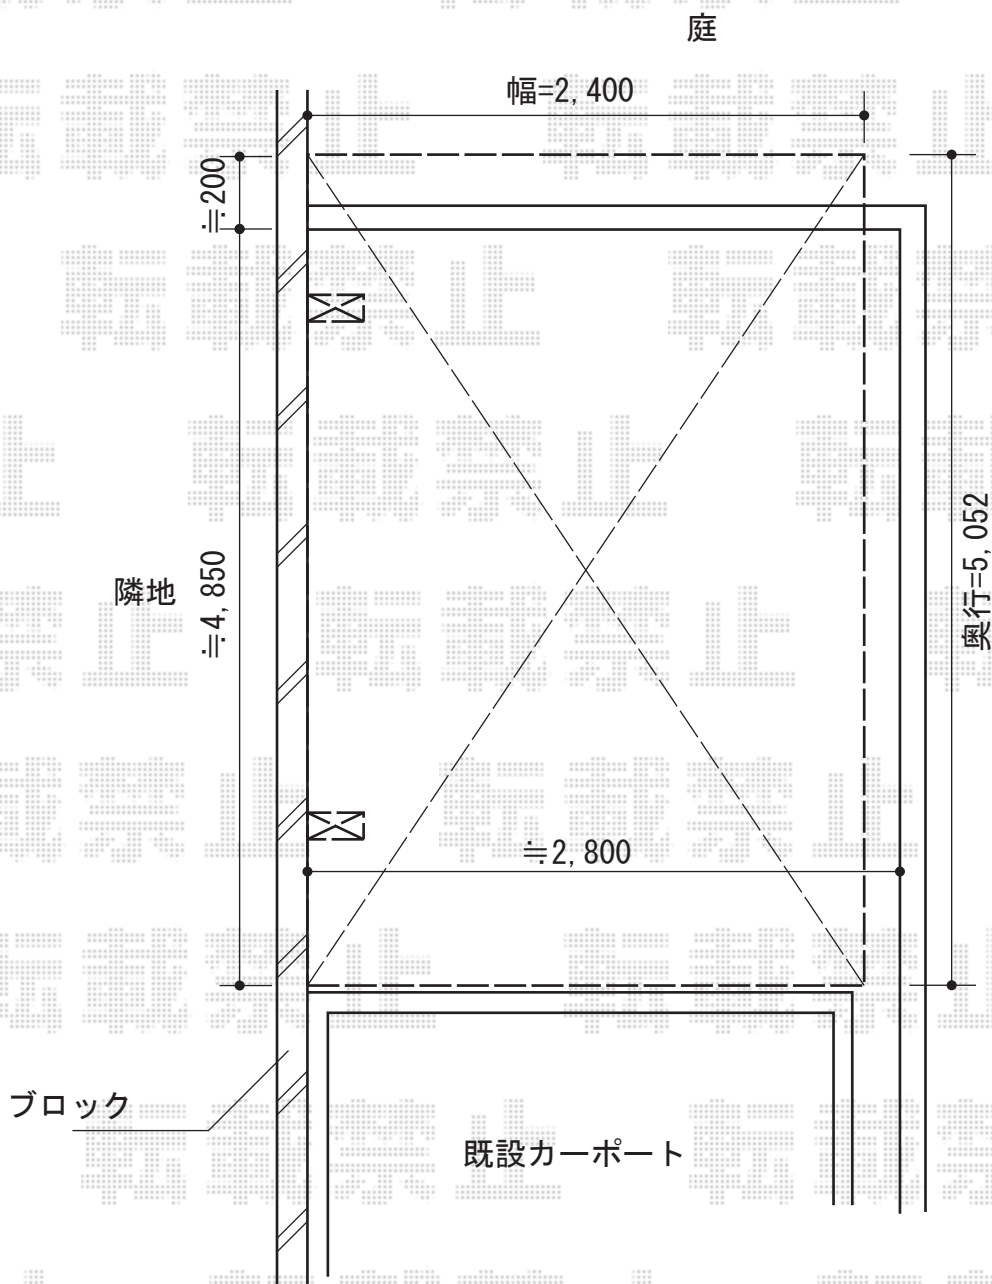

プレシオスポート 積雪~20cm対応

Value Select プレシオスポート 積雪~20cm対応

幅=2,400mm

奥行=5,052mm

色：ノーブルステン

屋根材：熱線遮断ポリカーボネート（スカイブルーマット調）

柱仕様：標準柱仕様（有効高 約1,800mm）

Value Select 着脱式補助柱 2本入り

色：ノーブルステン

現場状況や作図制限により概略図の内容と多少の違いが生じることがございます。
施工時は、現場優先とさせて頂きたく思いますので、お立会い頂き、
最終のご指示のほど、何卒、宜しくお願い致します。

EX-SHOP
HTTP://WWW.EX-SHOP.NET

担当：小林