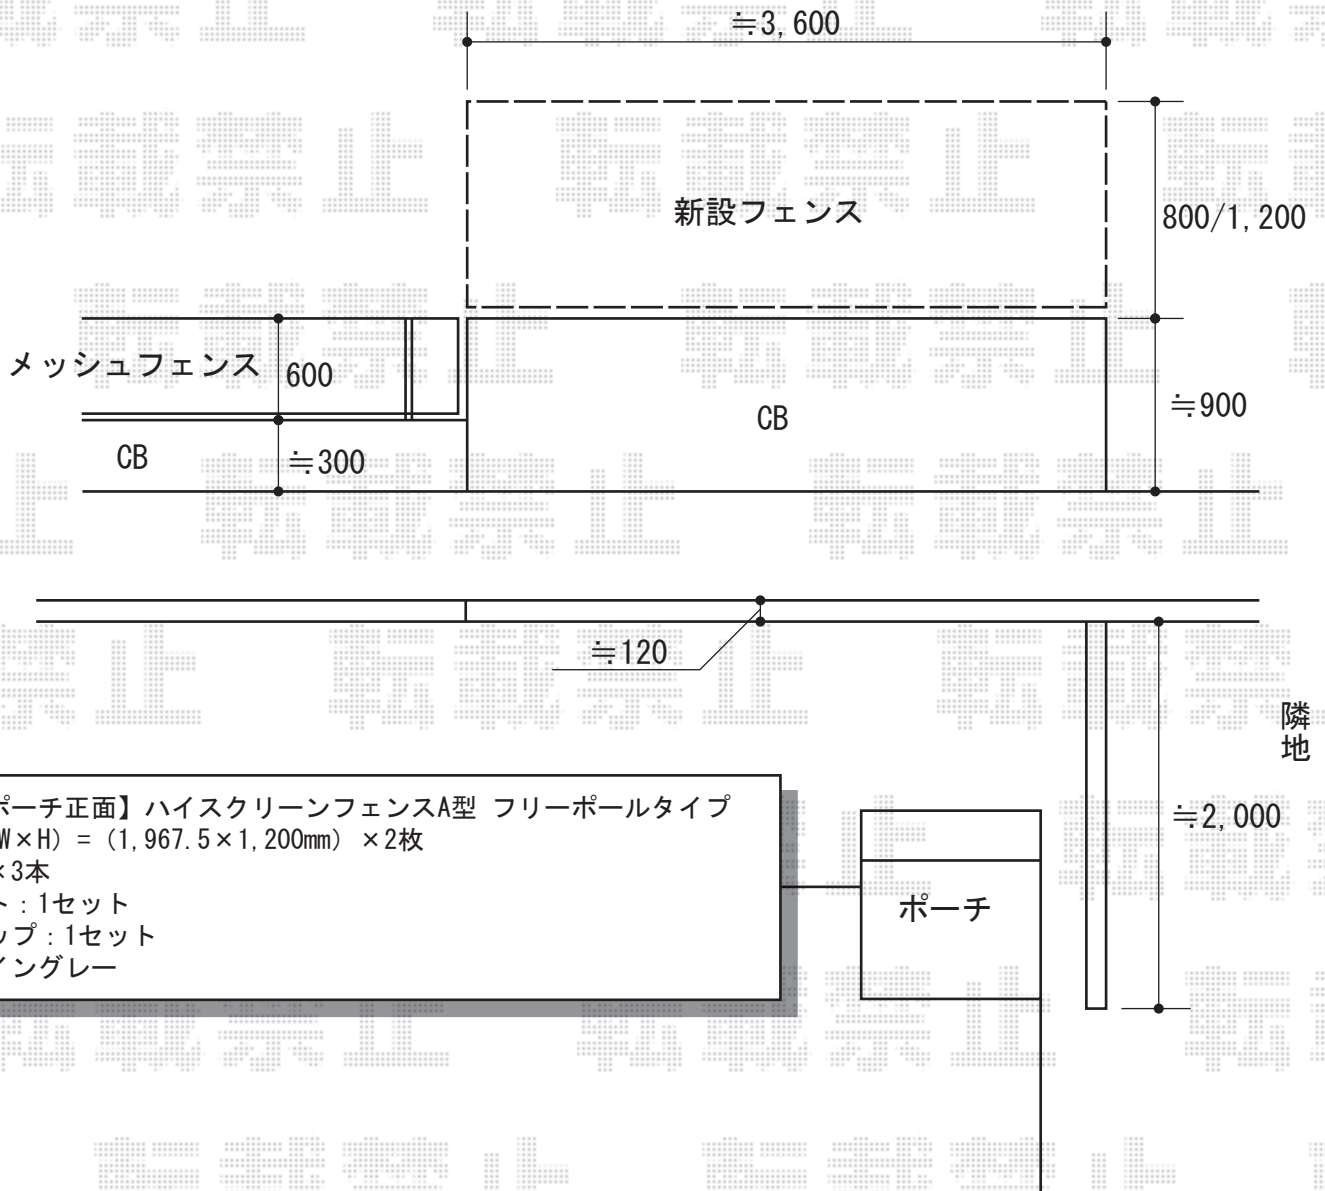

# ハイスクリーンフェンスA型 フリーポールタイプ

TOEX 【ポーチ正面】ハイスクリーンフェンスA型 フリーポールタイプ  
 本体1枚 (W×H) = (1,967.5×1,200mm) × 2枚  
 柱 : T-12×3本  
 継手セット : 1セット  
 端部キャップ : 1セット  
 色 : シヤイングレー

TOEX 【ポーチ横】ハイスクリーンフェンスA型 フリーポールタイプ  
 本体1枚 (W×H) = (1,967.5×1,600mm) × 1枚  
 柱 : T-16×3本  
 端部キャップ : 1セット  
 色 : シヤイングレー