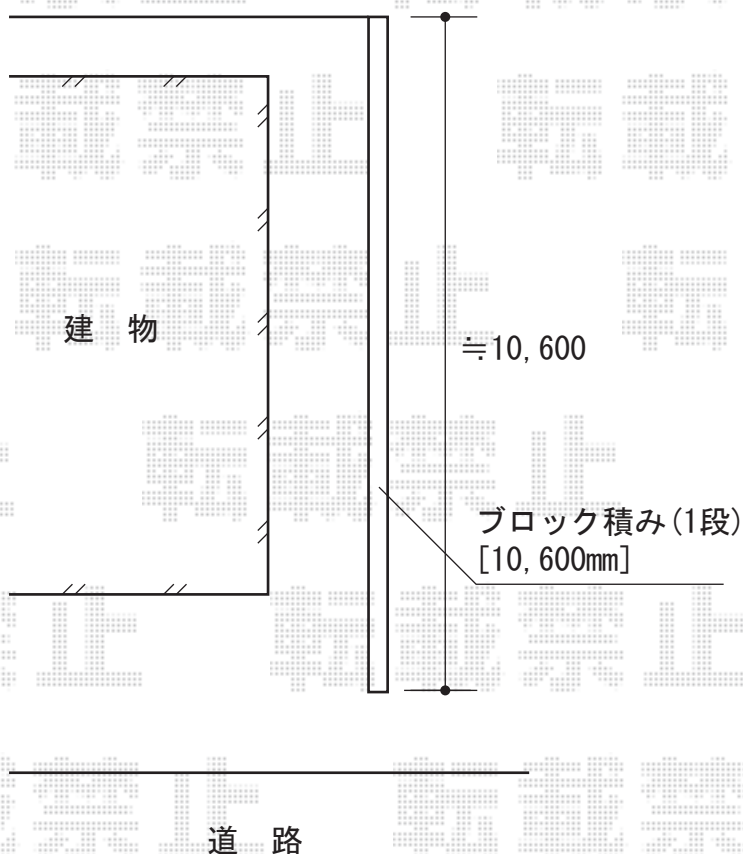

FCS-61型フェンス《フリーポール》

YKK AP FCS-61型フェンス《フリーポール》
本体1枚 (W×H) = (1990mm×1,000mm) × 6
主柱：T10×7
色：Sステン
部品：端部キャップ×1

現場状況や作図制限により概略図の内容と多少の違いが生じることがございます。
施工時は、現場優先とさせて頂きたく思いますので、お立会い頂き、
最終のご指示のほど、何卒、宜しくお願い致します。