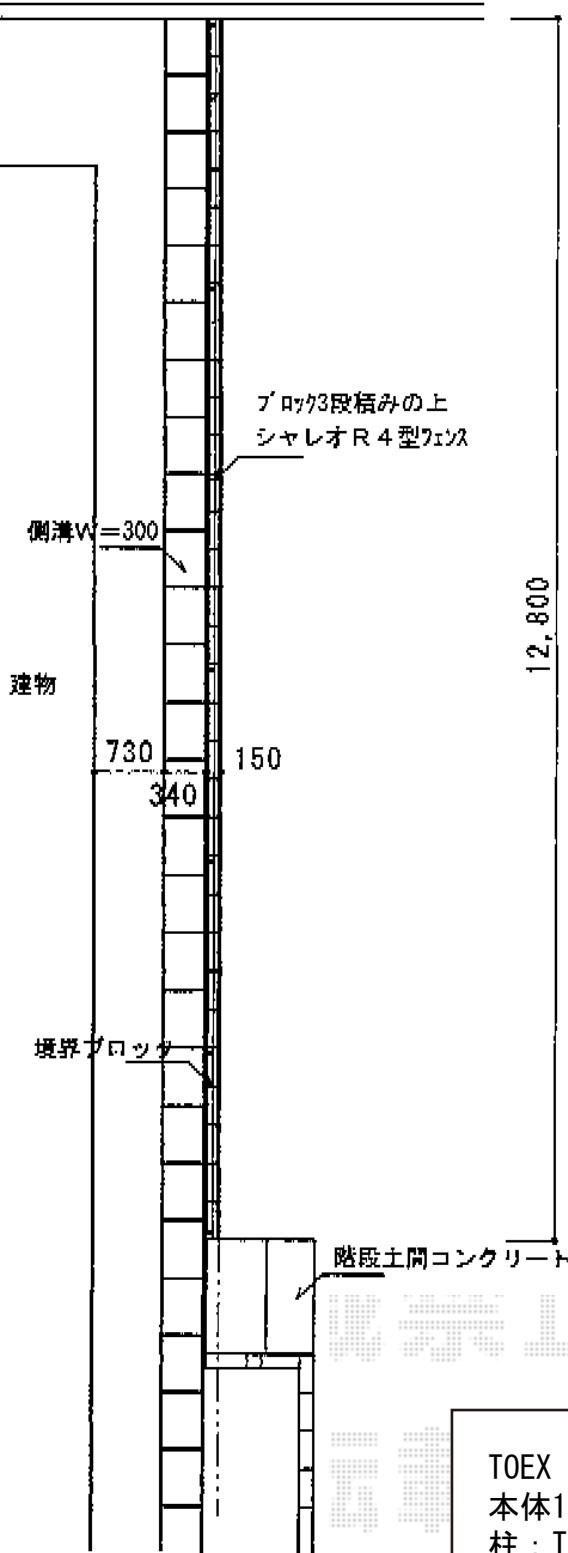

シャレオR4型フェンス フリーポールタイプ

TOEX シャレオR4型フェンス フリーポールタイプ
 本体1枚 (W×H) = (1,975×600mm) × 7枚
 柱 : T-6×8本
 部品セットC : 8セット
 端部キャップC : 4個入り×1
 色 : マイルドブラック

現場状況や作図制限により概略図の内容と多少の違いが生じることがございます。
 施工時は、現場優先とさせて頂きたく思いますので、お立会い頂き、
 最終のご指示のほど、何卒、宜しくお願い致します。