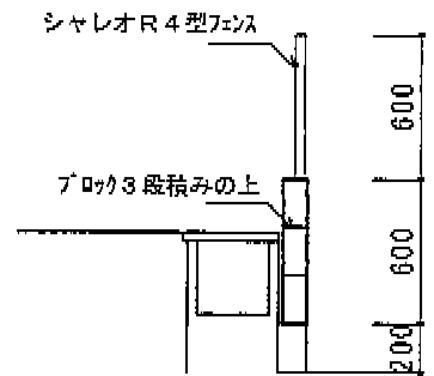

シャレオR4型フェンス フリーポールタイプ

TOEX シャレオR4型フェンス フリーポールタイプ
 本体1枚 (W×H) = (1,975×600mm) × 7枚
 柱 : T-6×8本
 部品セットC : 8セット
 端部キャップC : 4個入り×1
 色 : マイルドブラック

現場状況や作図制限により概略図の内容と多少の違いが生じることがございます。
 施工時は、現場優先とさせて頂きたく思いますので、お立会い頂き、
 最終のご指示のほど、何卒、宜しくお願い致します。