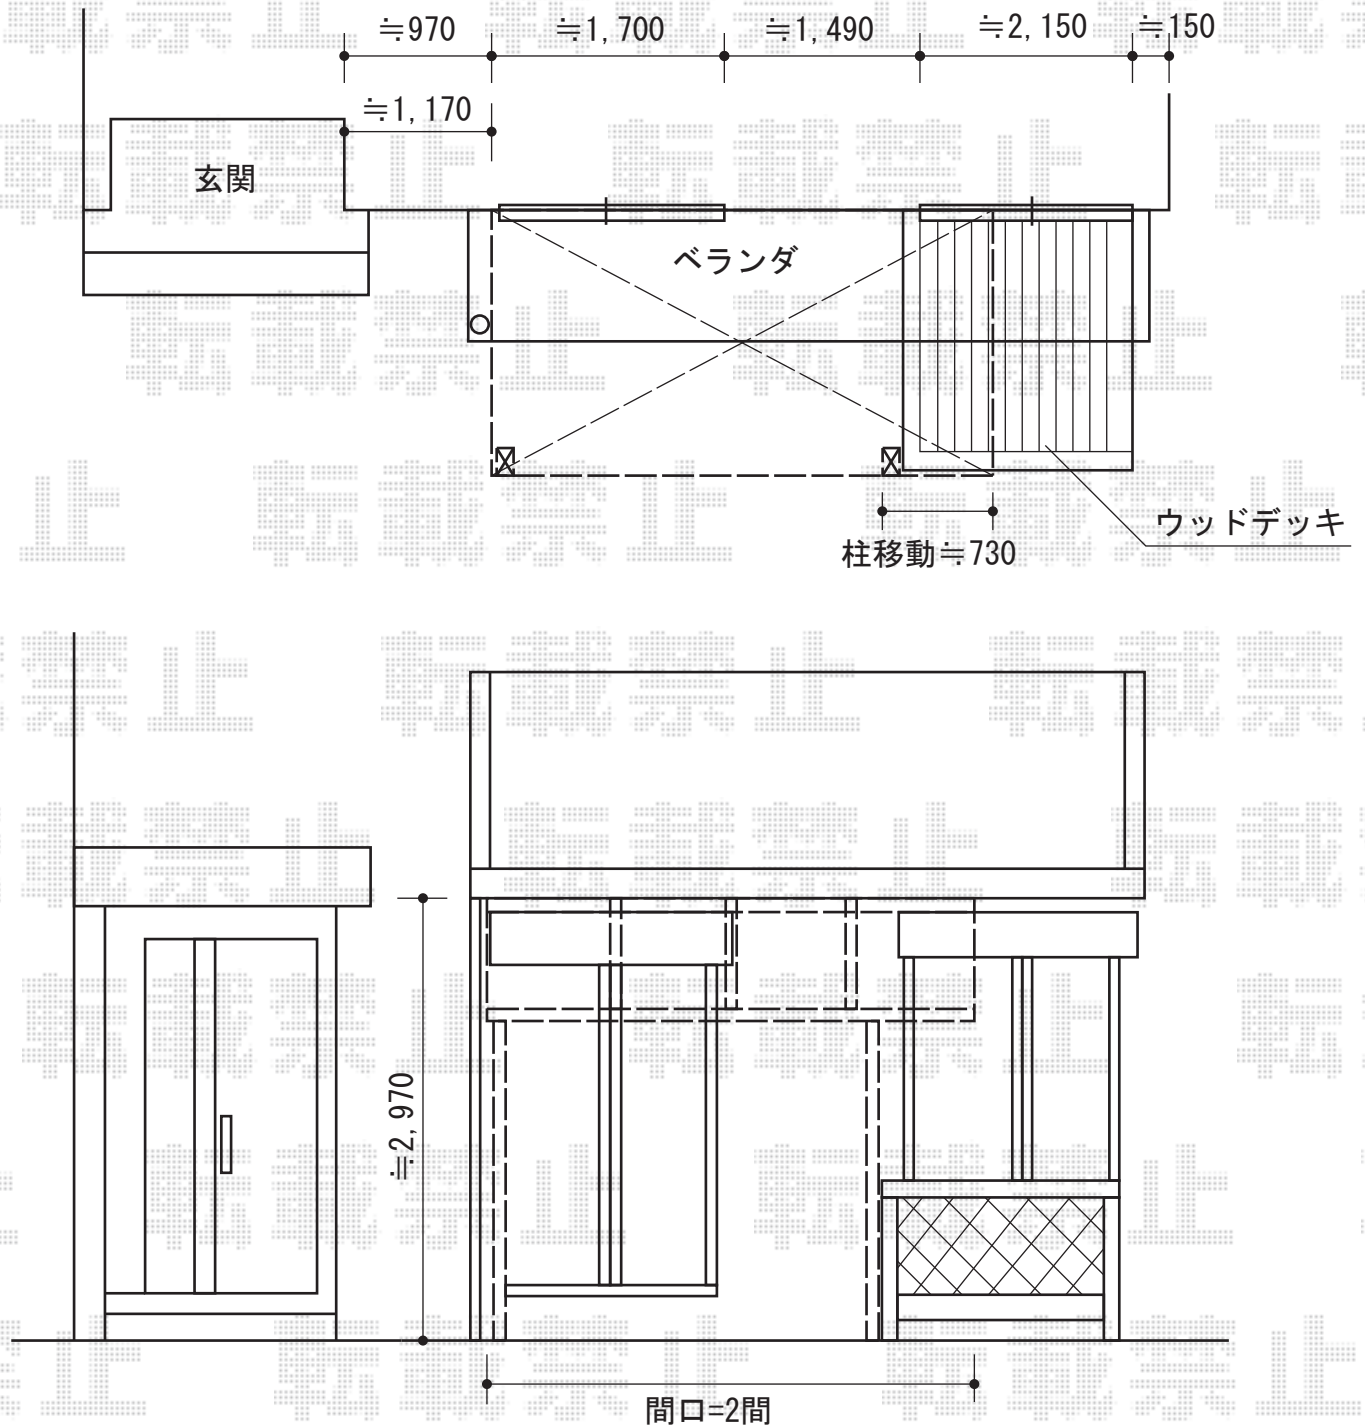

ベクターテラス R型 テラスタイプ 単体 積雪～20cm対応

YKK AP ベクターテラス R型 テラスタイプ 単体 積雪～20cm対応
 間口=関東間2間（柱芯々3,485mm 屋根幅3,670mm）
 出幅=6尺（1,770mm）
 色：カームブラック
 屋根材：熱線遮断ポリカーボネート（アースブルーマット調）
 柱仕様：柱位置固定タイプ
 施工方法：下止め
 オプション：吊り下げ物干し 標準2本入り