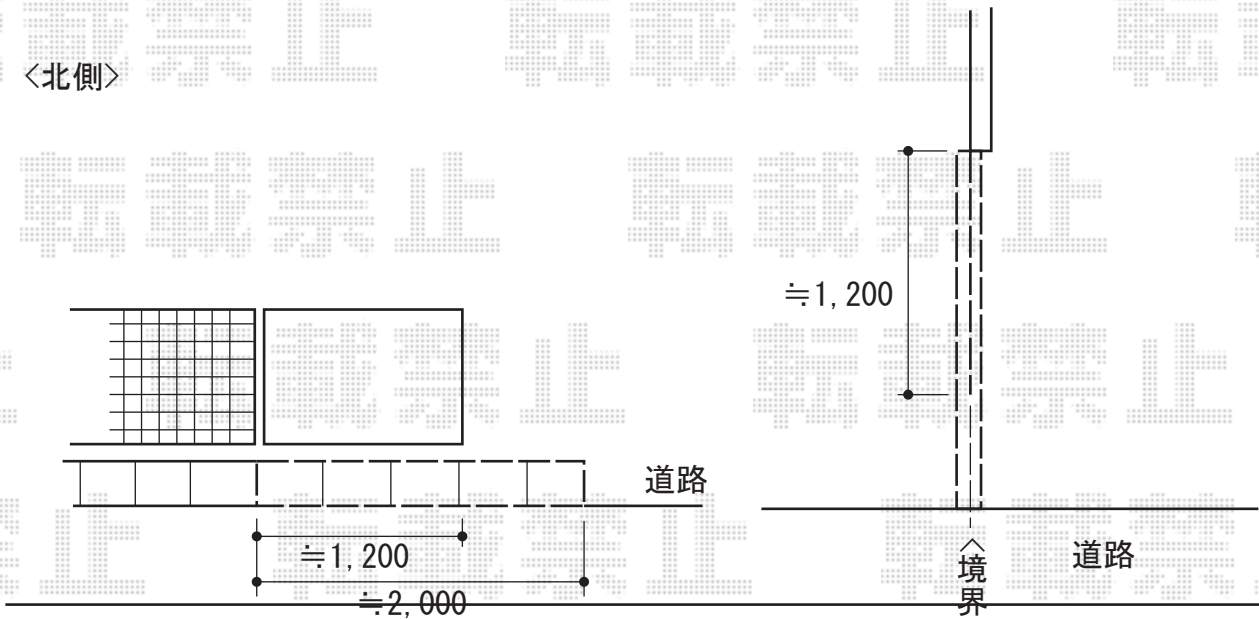

# マイアミフェンス8A型 自在柱式

〈北側〉

〈南側〉

新日軽 マイアミフェンス8A型 自在柱式  
 本体1枚 (W×H) = (1,984×600mm) × 2枚  
 自在柱 (アルミ) : 600用×6本  
 保護キャップ : 600用×3セット  
 色 : CBステン

現場状況や作図制限により概略図の内容と多少の違いが生じることがございます。  
 施工時は、現場優先とさせて頂きたく思いますので、お立会い頂き、  
 最終のご指示のほど、何卒、宜しくお願い致します。