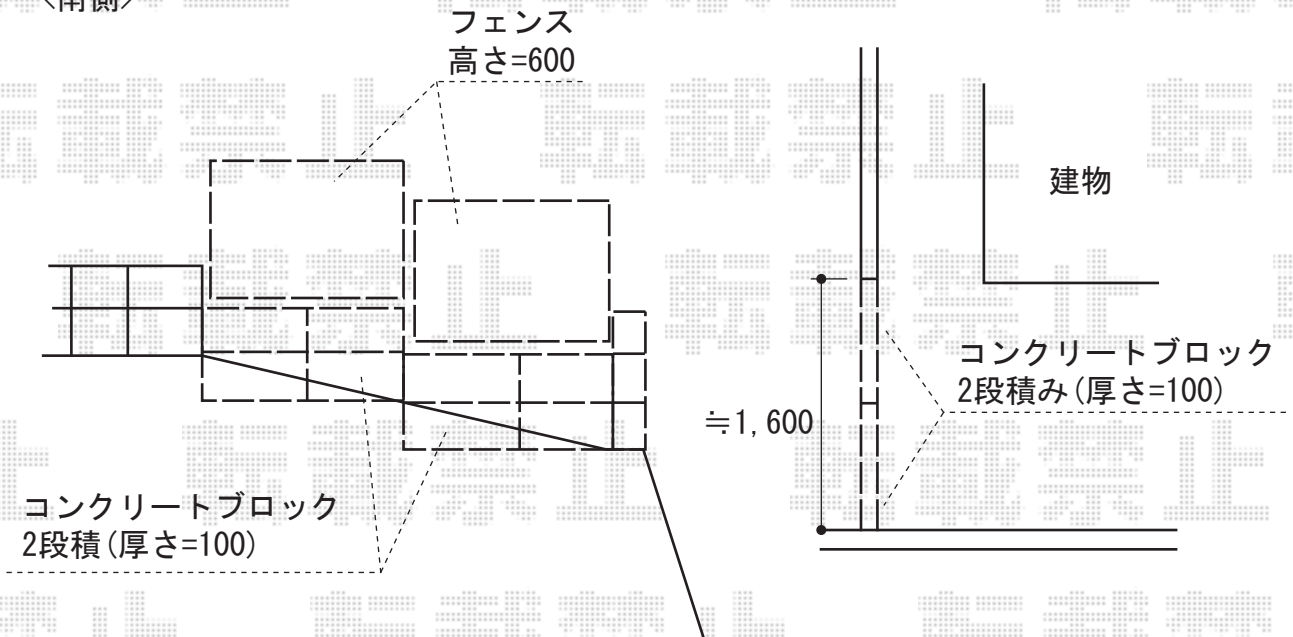

# マイアミフェンス8A型 自在柱式

〈北側〉

〈南側〉

新日軽 マイアミフェンス8A型 自在柱式  
 本体1枚 (W×H) = (1,984×600mm) × 2枚  
 自在柱 (アルミ) : 600用×6本  
 保護キャップ : 600用×3セット  
 色 : CBステン

現場状況や作図制限により概略図の内容と多少の違いが生じることがございます。  
 施工時は、現場優先とさせて頂きたく思いますので、お立会い頂き、  
 最終のご指示のほど、何卒、宜しくお願い致します。