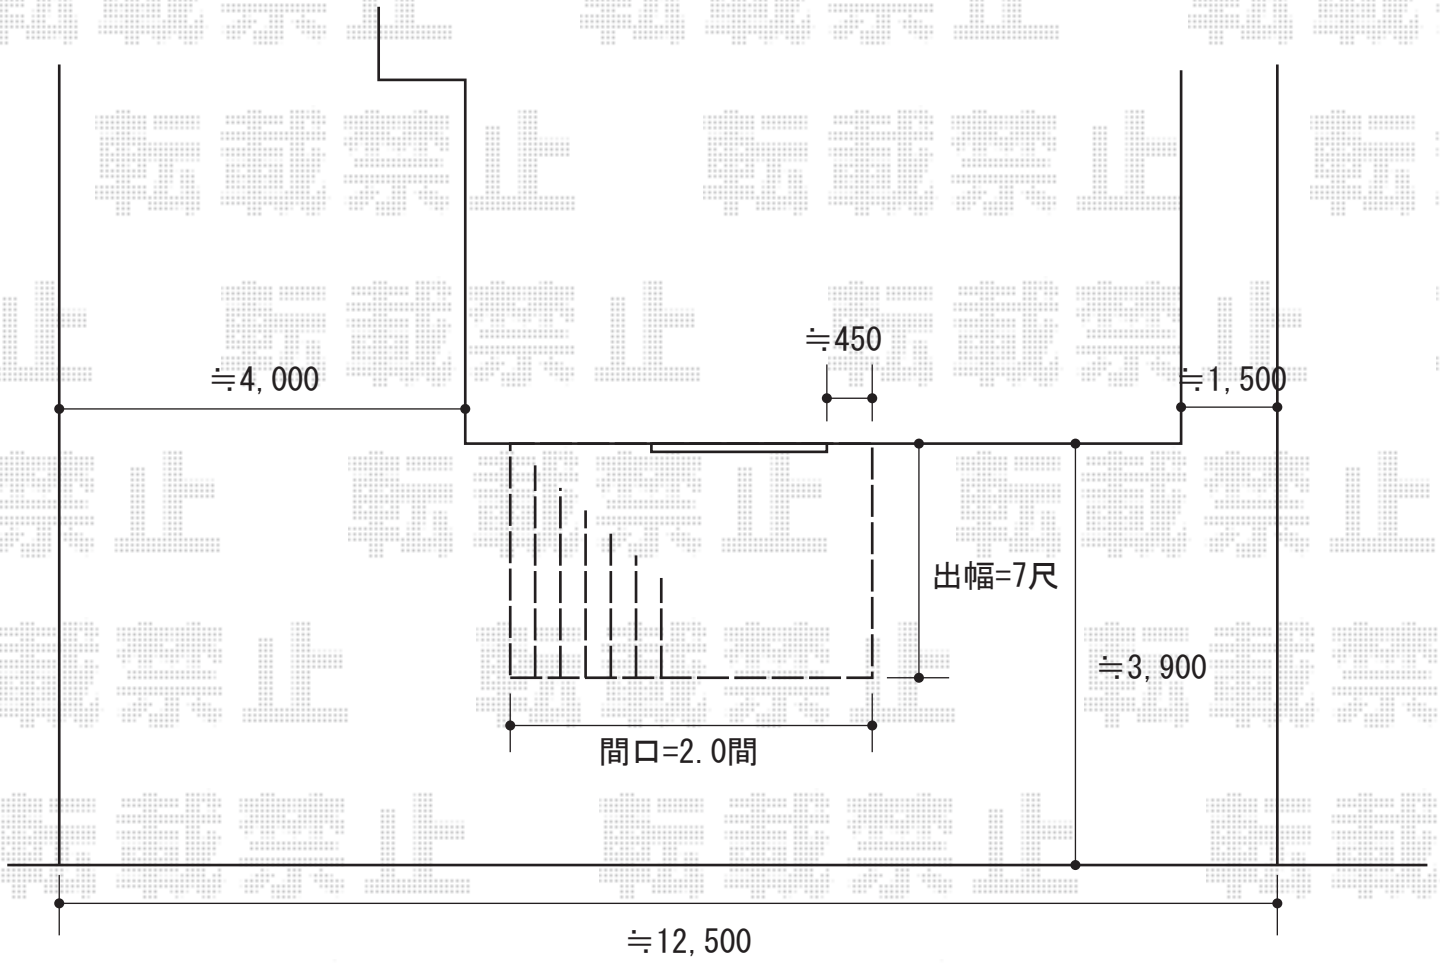

リコステージII 単体

現場状況や作図制限により概略図の内容と多少の違いが生じることがございます。
施工時は、現場優先とさせていただきますので、お立会い頂き、
最終のご指示のほど、何卒、宜しくお願い致します。

EX-SHOP
HTTP://WWW.EX-SHOP.NET

担当：小林

全ての著作権は、エクスショップに帰属します。当社とのお取引目的外の使用・複製・転載禁止となっております。