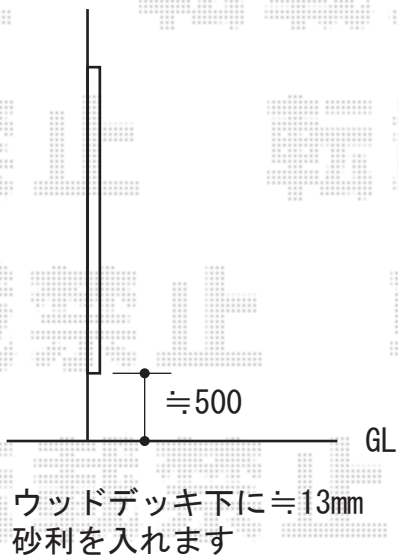

リコステージII 単体

現場状況や作図制限により概略図の内容と多少の違いが生じることがございます。
施工時は、現場優先とさせていただきますので、お立会い頂き、
最終のご指示のほど、何卒、宜しくお願い致します。

EX-SHOP
HTTP://WWW.EX-SHOP.NET

担当：小林

全ての著作権は、エクスショップに帰属します。当社とのお取引目的外の使用・複製・転載禁止となっております。