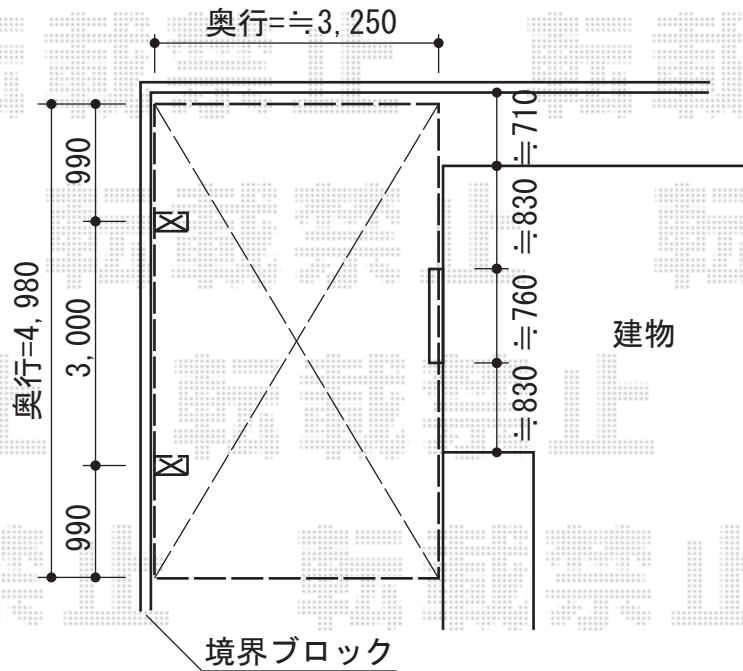

# ルーフポートシグマⅢ 積雪～30cm対応

トステム ルーフポートシグマⅢ 積雪～30cm対応  
 幅=3,499mm  
 奥行=4,980mm  
 色：シャイングレー  
 屋根材：ポリカーボネート（ブラウン）  
 柱仕様：ロング柱23仕様（有効高 2,732mm）

現場状況や作図制限により概略図の内容と多少の違いが生じることがございます。  
 施工時は、現場優先とさせて頂きたく思いますので、お立会い頂き、  
 最終のご指示のほど、何卒、宜しくお願い致します。