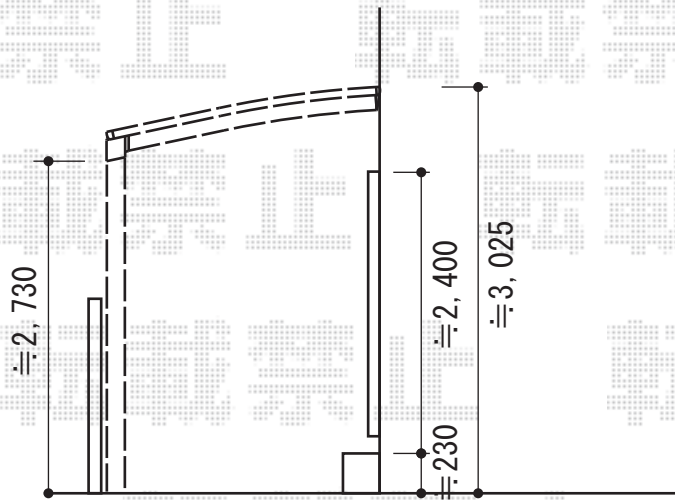

# ルーフポートシグマⅢ 積雪～30cm対応

トステム ルーフポートシグマⅢ 積雪～30cm対応  
 幅=3,499mm  
 奥行=4,980mm  
 色：シャイングレー  
 屋根材：ポリカーボネート（ブラウン）  
 柱仕様：ロング柱23仕様（有効高 2,732mm）

現場状況や作図制限により概略図の内容と多少の違いが生じることがございます。  
 施工時は、現場優先とさせて頂きたく思いますので、お立会い頂き、  
 最終のご指示のほど、何卒、宜しくお願い致します。