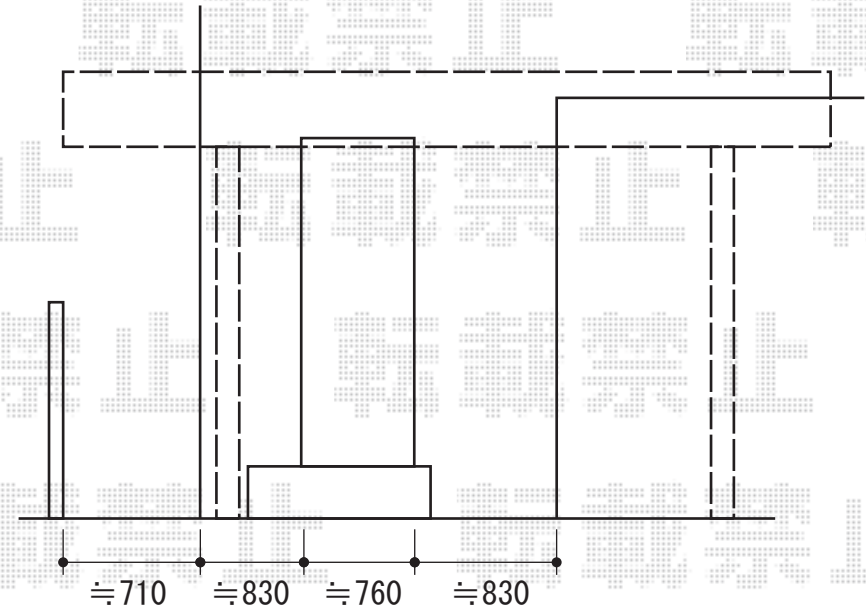

# ルーフポートシグマⅢ 積雪～30cm対応

トステム ルーフポートシグマⅢ 積雪～30cm対応  
 幅=3,499mm  
 奥行=4,980mm  
 色：シャイングレー  
 屋根材：ポリカーボネート（ブラウン）  
 柱仕様：ロング柱23仕様（有効高 2,732mm）

現場状況や作図制限により概略図の内容と多少の違いが生じることがございます。  
 施工時は、現場優先とさせて頂きたく思いますので、お立会い頂き、  
 最終のご指示のほど、何卒、宜しくお願い致します。